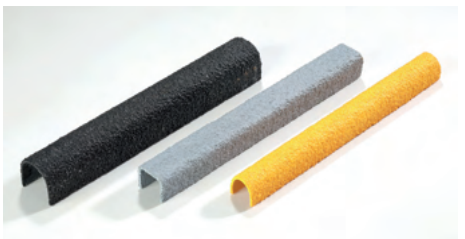

- Compleet programma Aluminium, rvs en pvc plinten
- Standaard of op maat gemaakt
- Scherpe prijzen

Storax rvs plinten

- Materiaal:** roestvaststaal kwaliteit AISI 304, eenzijdig mat geslepen korrel 320, voorzien van een P.E. beschermfolie
- Dikte:** 1 en 1,5 mm
- Hoogte:** elke gewenste hoogte tussen 40 en 120 mm
- Lengte:** standaardlengte 3 m / maatwerk mogelijk
- Bevestiging:** Storax Sealer STX wit

Assortiment antislip oplossingen, voor de woon- en werkomgeving

Ultragrip vlonder strips

Ultragrip platen

Ultragrip mini strips

Ultragrip trapneuzen

Ultragrip traptreden

Ultragrip laddersporten

DEMAXX dakluiken