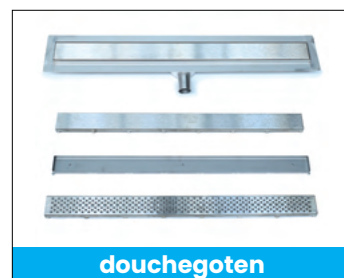

STORAX®

BOUWSPECIALITEITEN

PARTNER IN PRODUCT EN PROJECT