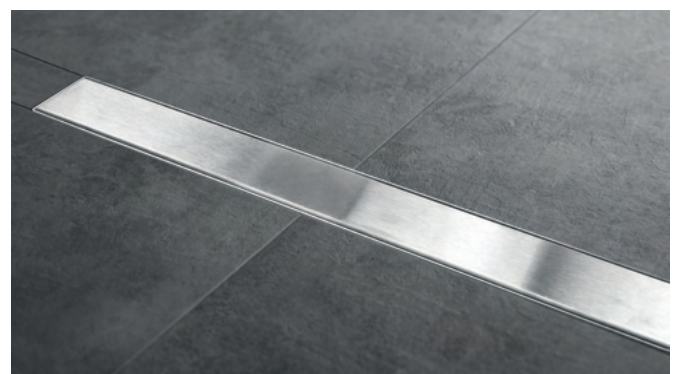

Vol rooster

Artikelcode	Lengte	Breedte	Hoogte
STDOUR500V	485 mm.	70 mm.	20 mm.
STDOUR600V	585 mm.	70 mm.	20 mm.
STDOUR700V	685 mm.	70 mm.	20 mm.
STDOUR800V	785 mm.	70 mm.	20 mm.
STDOUR900V	885 mm.	70 mm.	20 mm.
STDOUR1000V	985 mm.	70 mm.	20 mm.
STDOUR1100V	1085 mm.	70 mm.	20 mm.
STDOUR1200V	1185 mm.	70 mm.	20 mm.