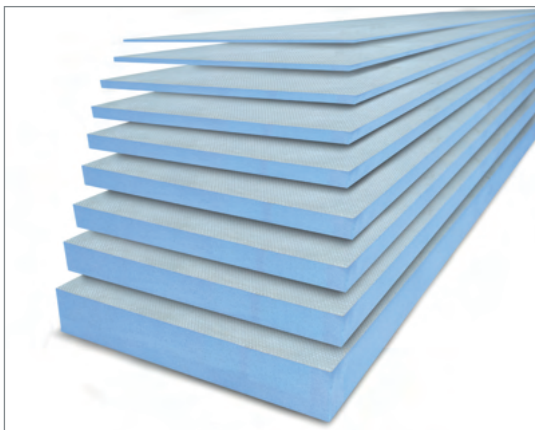

BOUWPLATEN

- Compleet programma
- Snelle levering uit voorraad
- Scherpe prijzen
- Ook maatwerk mogelijk

Ideale ondergrond voor keramische toepassingen

- Waterbestendig
- Thermisch isolerend
- Drukstabil en toch licht
- Eenvoudig op maat te maken
- Gemakkelijke bewerking (geen droogtijden)
- Bieden bijkomende stabiliteit
- Goede verankering dankzij de vlieslaag
- Hecht op elke ondergrond