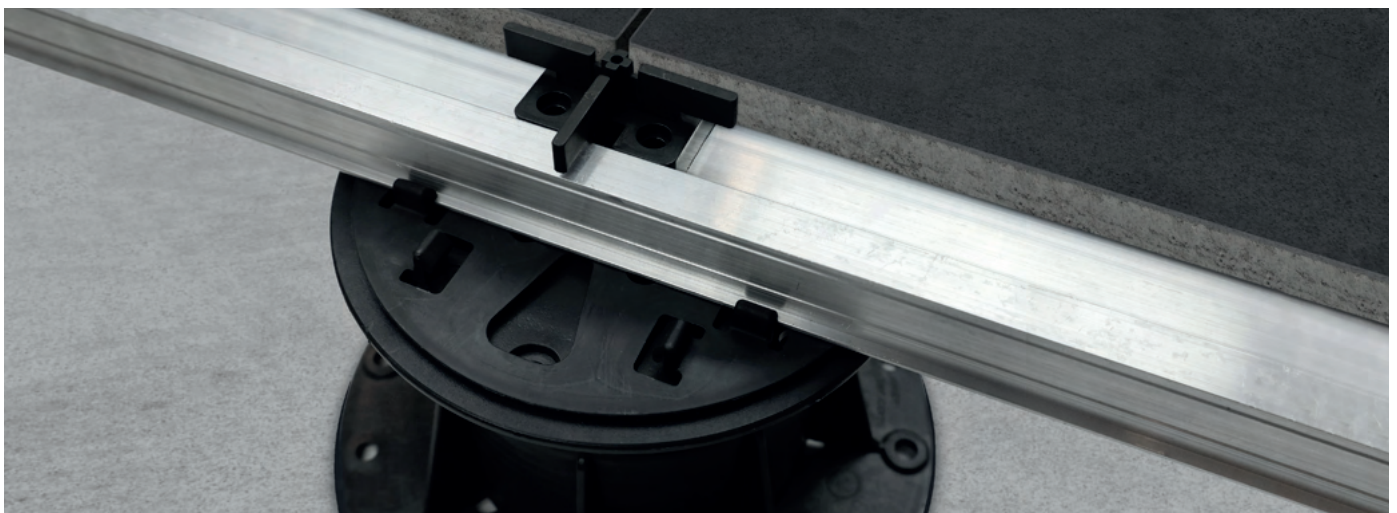

STORAX REGELBARE TEGELDRAGER 3 mm. kruisjes standaard inbegrepen

Type	Omschrijving	Eenheid	Prijs p/stuk
ST-05	Storax regelbare Tegeldrager 18 tot 25 mm.	stuk	€ 1,24
ST-A0	Storax regelbare Tegeldrager 28 tot 35 mm.	stuk	€ 1,24
ST-A1	Storax regelbare Tegeldrager 36 tot 51 mm.	stuk	€ 1,30
ST-A2	Storax regelbare Tegeldrager 52 tot 82 mm.	stuk	€ 1,55
ST-A3	Storax regelbare Tegeldrager 82 tot 135 mm.	stuk	€ 1,69
ST-A4	Storax regelbare Tegeldrager 133 tot 255 mm.	stuk	€ 1,82

STORAX VASTE VLOERDRAGER

Type	Omschrijving	Eenheid	Prijs p/stuk
ST-13	Storax vaste Vloerdrager 13 mm.	stuk	€ 0,30
ST-20	Storax vaste Vloerdrager 20 mm.	stuk	€ 0,42
ST-25	Storax vaste Vloerdrager 25 mm.	stuk	€ 0,52
ST-30	Storax vaste Vloerdrager 30 mm.	stuk	€ 0,54

STORAX ACCESSOIRES DRAGERS

Type	Omschrijving	Eenheid	Prijs p/stuk
ST-CL	Storax verhoogstuk 100 mm.	stuk	€ 1,09
ST-SC1	Storax hellingscorrector 1 mm.	stuk	€ 0,46
ST-SC2	Storax hellingscorrector 2 mm.	stuk	€ 0,59
ST-S2	Storax passtuk 2 mm.	stuk	€ 0,24
ST-L	Storax fixeerring	stuk	€ 0,24
ST-AR	Storax bevestigingsplaatje houten balk	stuk	€ 0,26
ST-AX	Storax support houten blak	stuk	€ 0,26
ST-RSC+3	Storax nivelleringsplaatje + 3 mm. kruisje	stuk	€ 0,43
STP-2 FIX	Storax kruisvoeg	stuk	€ 0,23