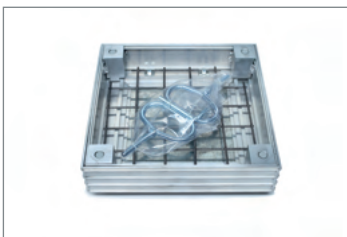

Storax STAS

Tegeldekseel reuk- en waterdicht

- Vervaardigd van geëxtrudeerd aluminium profielen
- Breuklast: 50 kN
- Inbouwhoogte: 75 mm
- Bakdiepte: 62 mm