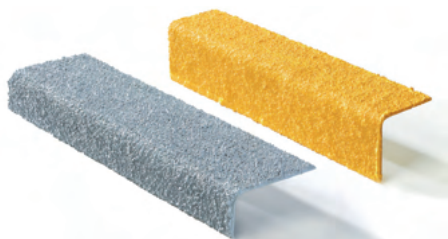

- Compleet programma Aluminium, rvs en pvc plinten
- Standaard of op maat gemaakt
- Scherpe prijzen

Storax rvs plinten

- Materiaal:** roestvaststaal kwaliteit AISI 304, eenzijdig mat geslepen korrel 320, voorzien van een P.E. beschermfolie
- Dikte:** 1 en 1,5 mm
- Hoogte:** elke gewenste hoogte tussen 40 en 120 mm
- Lengte:** standaardlengte 3 m / maatwerk mogelijk
- Bevestiging:** Storax Sealer STX wit

Assortiment antislip oplossingen, voor de woon- en werkomgeving

Ultragrip vlonder strips

Ultragrip platen

Ultragrip mini strips

Ultragrip trapneuzen

Ultragrip traptreden

Ultragrip laddersporten

DEMAXX dakluiken