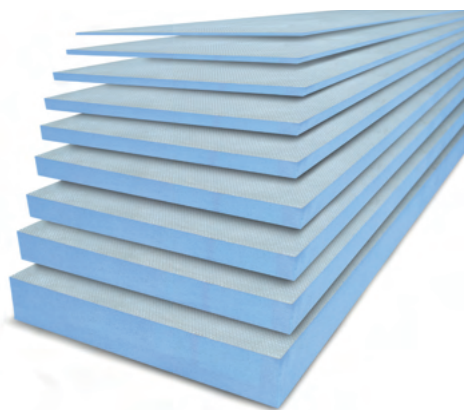

BOUWPLAAT

STORAX BOUWPLATEN

Type	Omschrijving	Afmeting in mm	Eenheid	Aantal per pallet	Prijs/m²	Prijs/m²/pallet
STBP1254	Storax bouwplaat	1250 x 600 x 4	m²	150 stuks = 112,50 m²	€ 10,65	€ 8,91
STBP1256	Storax bouwplaat	1250 x 600 x 6	m²	150 stuks = 112,50 m²	€ 11,15	€ 9,33
STBP12510	Storax bouwplaat	1250 x 600 x 10	m²	100 stuks = 75 m²	€ 11,72	€ 9,80
STBP26010	Storax bouwplaat	2600 x 600 x 10	m²	100 stuks = 156 m²	€ 11,72	€ 9,80
STBP26012	Storax bouwplaat	2600 x 600 x 12,5	m²	84 stuks = 131,04 m²	€ 12,56	€ 10,51
STBP26020	Storax bouwplaat	2600 x 600 x 20	m²	52 stuks = 81,12 m²	€ 13,12	€ 10,98
STBP26030	Storax bouwplaat	2600 x 600 x 30	m²	36 stuks = 56,16 m²	€ 14,92	€ 12,48
STBP26040	Storax bouwplaat	2600 x 600 x 40	m²	26 stuks = 40,56 m²	€ 17,25	€ 14,43
STBP26050	Storax bouwplaat	2600 x 600 x 50	m²	18 stuks = 28,08 m²	€ 18,91	€ 15,81
STBP26060	Storax bouwplaat	2600 x 600 x 60	m²	17 stuks = 26,52 m²	€ 23,41	€ 19,58
STBP26080	Storax bouwplaat	2600 x 600 x 80	m²	13 stuks = 20,28 m²	€ 25,26	€ 21,12
STBP260100	Storax bouwplaat	2600 x 600 x 100	m²	10 stuks = 15,60 m²	€ 30,18	€ 25,24

STORAX BOUWPLATEN XL en XXL

STBPXL26020	Storax bouwplaat XL	2600 x 900 x 20	m²	52 stuks = 121,68 m²	€ 15,59	€ 13,04
STBPXL26030	Storax bouwplaat XL	2600 x 900 x 30	m²	36 stuks = 60,84 m²	€ 17,86	€ 14,94
STBPXXL26020	Storax bouwplaat XXL	2600 x 1200 x 20	m²	52 stuks = 162,24 m²	€ 16,69	€ 13,96
STBPXXL26030	Storax bouwplaat XXL	2600 x 1200 x 30	m²	36 stuks = 112,32 m²	€ 18,48	€ 15,46

STORAX BOUWPLAAT TOILETVOORBOUW

STVB	Storax Toiletvoorbouw	1200 x 1250 x 20	stuks	30 stuks	€ 30,77	€ 25,73
STVBXL	Storax Toiletvoorbouw XL	1500 x 1250 x 20	stuks	30 stuks	€ 34,50	€ 28,85

STORAX INBOUW NISSEN

STNIS20/40	Storax inbouw nis	400 x 200 x 87	stuks		€ 23,26	
STNIS30/40	Storax inbouw nis	400 x 300 x 87	stuks		€ 34,30	
STNIS40/40	Storax inbouw nis	400 x 400 x 87	stuks		€ 42,58