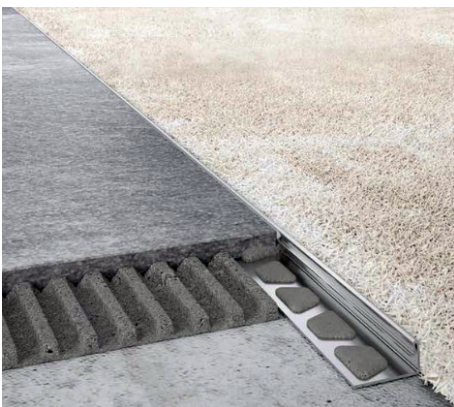

- Storax Belgium is officieel verdeler in België van de tegelproducten van Schlüter Systems.
- Schlüter Systems is wereldmarktleider met meer dan 7000 artikelen voor het verantwoord aanbrengen van tegelwerk.
- Alle courante Schlüter tegelprofielen en folies levert Storax uit voorraad.

Tegelprofielen