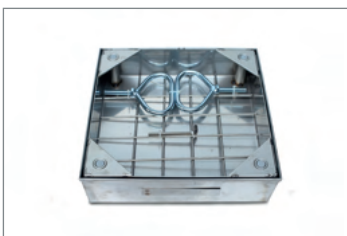

Tegeldekseel reuk- en waterdicht

- Vervaardigd van geëxtrudeerd aluminium profielen
- Breuklast: 50 kN
- Inbouwhoogte: 50 mm
- Bakdiepte: 40 mm

Storax STAS

Tegeldekseel reuk- en waterdicht

- Vervaardigd van geëxtrudeerd aluminium profielen
- Breuklast: 50 kN
- Inbouwhoogte: 75 mm
- Bakdiepte: 62 mm