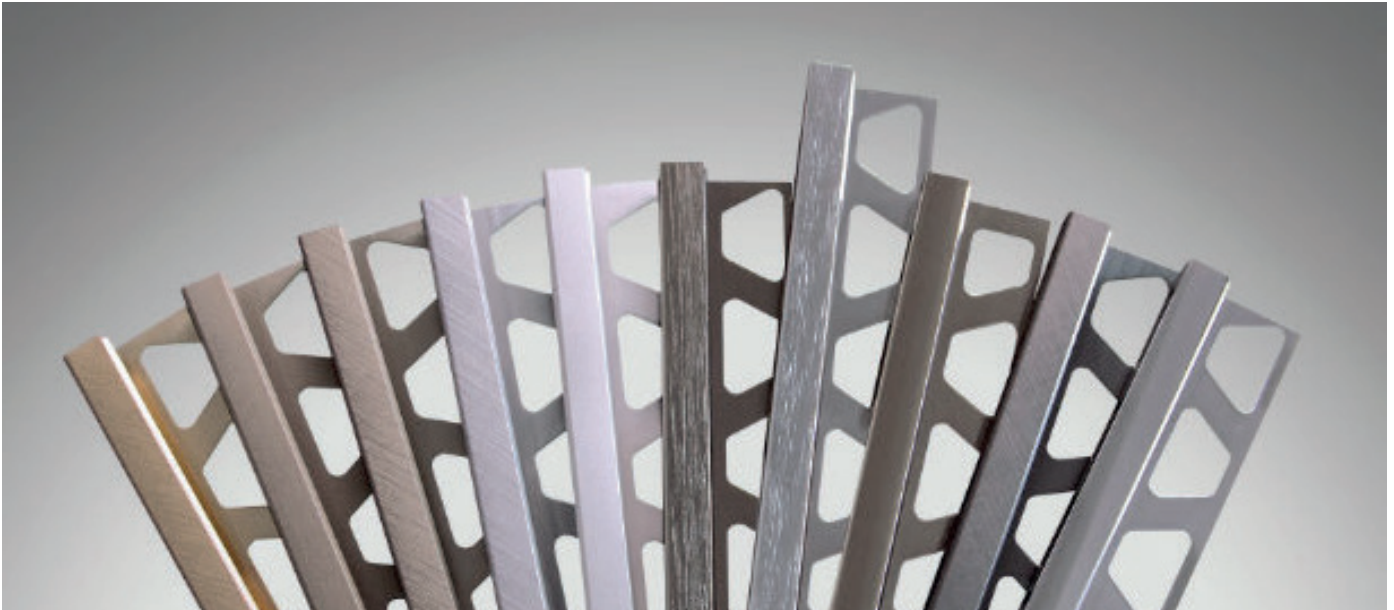

- Storax Belgium is officieel verdeler in België van de tegelproducten van Schlüter Systems.
- Schlüter Systems is wereldmarktleider met meer dan 7000 artikelen voor het verantwoord aanbrengen van tegelwerk.
- Alle courante Schlüter tegelprofielen en folies levert Storax uit voorraad.