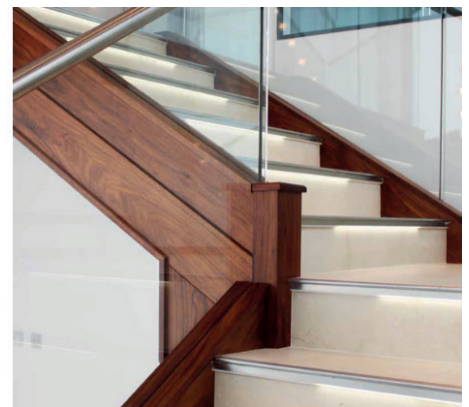

Trapprofielen