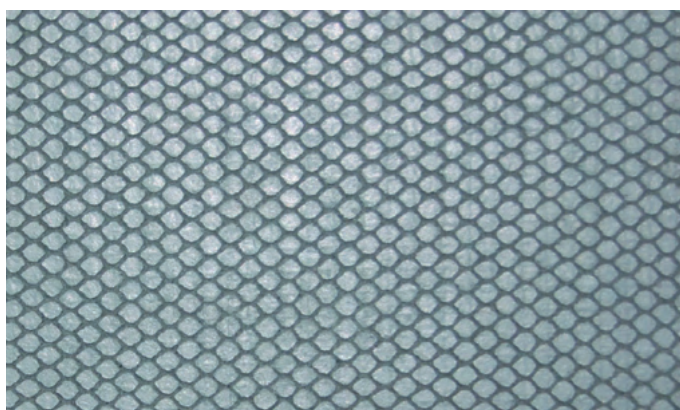

BOUWPLAAT

STORAX BOUWPLATEN

Type	Omschrijving	Afmeting in mm	Eenheid	Aantal per pallet	Prijs/m²	Prijs/m²/pallet
STBP1254	Storax bouwplaat	1250 x 600 x 4	m²	150 stuks = 112,50 m²	€ 10,65	€ 8,91
STBP1256	Storax bouwplaat	1250 x 600 x 6	m²	150 stuks = 112,50 m²	€ 11,15	€ 9,33
STBP12510	Storax bouwplaat	1250 x 600 x 10	m²	100 stuks = 75 m²	€ 11,72	€ 9,80
STBP26010	Storax bouwplaat	2600 x 600 x 10	m²	100 stuks = 156 m²	€ 11,72	€ 9,80
STBP26012	Storax bouwplaat	2600 x 600 x 12,5	m²	84 stuks = 131,04 m²	€ 12,56	€ 10,51
STBP26020	Storax bouwplaat	2600 x 600 x 20	m²	52 stuks = 81,12 m²	€ 13,12	€ 10,98
STBP26030	Storax bouwplaat	2600 x 600 x 30	m²	36 stuks = 56,16 m²	€ 14,92	€ 12,48
STBP26040	Storax bouwplaat	2600 x 600 x 40	m²	26 stuks = 40,56 m²	€ 17,25	€ 14,43
STBP26050	Storax bouwplaat	2600 x 600 x 50	m²	18 stuks = 28,08 m²	€ 18,91	€ 15,81
STBP26060	Storax bouwplaat	2600 x 600 x 60	m²	17 stuks = 26,52 m²	€ 23,41	€ 19,58
STBP26080	Storax bouwplaat	2600 x 600 x 80	m²	13 stuks = 20,28 m²	€ 25,26	€ 21,12
STBP260100	Storax bouwplaat	2600 x 600 x 100	m²	10 stuks = 15,60 m²	€ 30,18	€ 25,24

STORAX BOUWPLATEN XL en XXL

STBPXL26020	Storax bouwplaat XL	2600 x 900 x 20	m²	52 stuks = 121,68 m²	€ 15,59	€ 13,04
STBPXL26030	Storax bouwplaat XL	2600 x 900 x 30	m²	36 stuks = 60,84 m²	€ 17,86	€ 14,94
STBPXXL26020	Storax bouwplaat XXL	2600 x 1200 x 20	m²	52 stuks = 162,24 m²	€ 16,69	€ 13,96
STBPXXL26030	Storax bouwplaat XXL	2600 x 1200 x 30	m²	36 stuks = 112,32 m²	€ 18,48	€ 15,46

STORAX BOUWPLAAT TOILETVOORBOUW

STVB	Storax Toiletvoorbouw	1200 x 1250 x 20	stuks	30 stuks	€ 30,77	€ 25,73
STVBXL	Storax Toiletvoorbouw XL	1500 x 1250 x 20	stuks	30 stuks	€ 34,50	€ 28,85

STORAX INBOUW NISSEN

STNIS20/40	Storax inbouw nis	400 x 200 x 87	stuks		€ 23,26	
STNIS30/40	Storax inbouw nis	400 x 300 x 87	stuks		€ 34,30	
STNIS40/40	Storax inbouw nis	400 x 400 x 87	stuks		€ 42,58