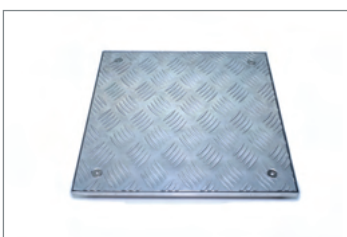

Tegeldekseel reuk- en waterdicht

- Vervaardigd van geëxtrudeerd aluminium profielen
- Breuklast: 50 kN
- Inbouwhoogte: 50 mm
- Bakdiepte: 40 mm

Storax STAS

Tegeldekseel reuk- en waterdicht

- Vervaardigd van geëxtrudeerd aluminium profielen
- Breuklast: 50 kN
- Inbouwhoogte: 75 mm
- Bakdiepte: 62 mm

Storax STSS

Tegeldekseel roestvaststaal reuk- en waterdicht

- Vervaardigd uit roestvaststaal AISI 316
- Breuklast: 50 kN
- Inbouwhoogte: 75 mm
- Bakdiepte: 65 mm

Storax STRV

Aluminium traanplaat dekseel

- Vervaardigd van geëxtrudeerd aluminium profielen
- Breuklast: 50 kN
- Inbouwhoogte: 50 mm
- Geschikt voor binnen en buiten