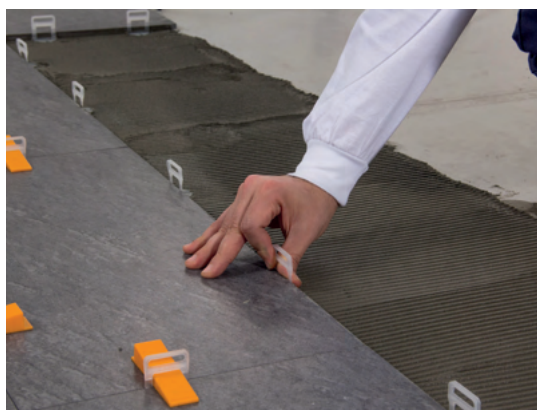

Tegelprofielen

Dilatatieprofielen

Trapprofielen

Afdichting

Ontkoppeling

Vloerverwarming

Storax Belgium is officieel verdeler van de tegel levelling systemen van Fix Plus

Fix Plus is een belangrijke speler voor wat betreft het tegel levelling systeem. Dat is niet voor niets. De clips zijn uitgeroepen tot de krachtigste clips en zijn daarom erg geliefd bij de professionele vloerders. Fix Plus krachtige tegel clips breken niet vroegtijdig af als de keg in de clip gefixeerd wordt. Toch zijn deze na het uitharden van de tegellijm erg eenvoudig te verwijderen en breken keurig af bij het voetje.

Tegelclips en keggen

De tegelclips vormen de basis van het levelling systeem. Deze worden onder en tussen de vloer en/of wandtegel geplaatst. De clips en keggen worden gebruikt om voegen en hoogteverschillen tussen de tegels te vermijden. Het systeem is het ideale hulpmiddel om een mooi vlak tegelwerk te creëren