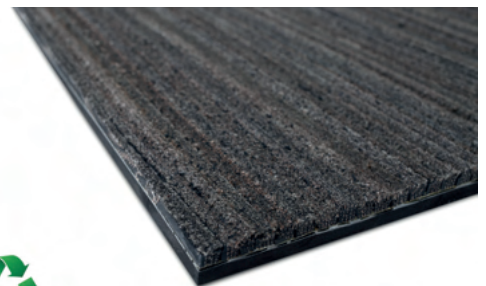

INKOMMATTEN EN MATKADERS

DECOSTAR

UNISTAR

POLYSTAR

STORAX INKOMMATTEN

Afmetingen in mm	Decostar Naaldvilt 12 of 20 mm Prijs p/stuk	Unistar Naaldvilt 20 mm Prijs p/stuk	Polystar Polyamide 12 mm Prijs p/stuk	Polystar Polyamide 20 mm Prijs p/stuk
584 x 384	€ 8,54	€ 8,54	€ 13,00	€ 17,28
784 x 484	€ 14,24	€ 14,24	€ 25,84	€ 28,80
784 x 584	€ 17,09	€ 17,09	€ 26,00	€ 34,56
884 x 584	€ 19,22	€ 19,22	€ 29,80	€ 38,88
984 x 584	€ 21,36	€ 21,36	€ 33,12	€ 43,20
1184 x 584	€ 25,63	€ 25,63	€ 37,44	€ 57,60
984 x 784	€ 28,48	€ 28,48	€ 41,60	€ 52,00
1184 x 784	€ 34,18	€ 34,18	€ 52,60	€ 69,12
1184 x 884	€ 38,45	€ 38,45	€ 59,40	€ 77,76

TIREFLOOR – ECOLOGISCHE VLOERMAT 22 mm

Strips in gerecycleerd rubber, versterkt met nylon vezels, op een zwarte rubber rug

Afmetingen in mm	Prijs p/stuk
584 x 384	€ 28,32
784 x 484	€ 47,20
784 x 584	€ 56,64
884 x 584	€ 63,72
1184 x 884	€ 127,44

STORAX VLOERMATKADERS – GEANODISEERD OF ZWART GELAKT ALUMINIUM 12 of 22 mm

Afmetingen in mm	Aluminium prijs p/stuk	Zwart gelakt prijs p/stuk
600 x 400	€ 15,80	€ 22,00
800 x 500	€ 20,40	€ 31,60
800 x 600	€ 21,82	€ 34,80
900 x 600	€ 23,40	€ 38,80
1000 x 600	€ 24,80	€ 42,00
1000 x 800	€ 28,20	€ 48,00
1200 x 600	€ 28,20	€ 48,00
1200 x 800	€ 31,00	€ 55,20
1200 x 900	€ 32,80	€ 62,80