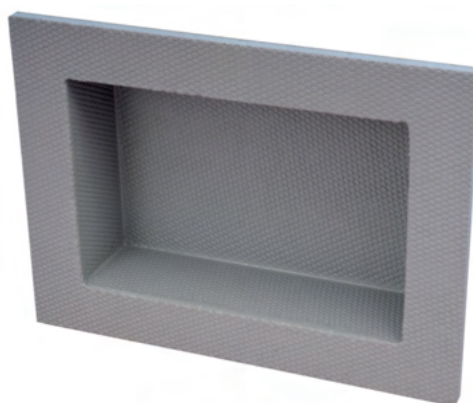

STORAX BOUWPLATEN XL en XXL

STBPXL26020	Storax bouwplaat XL	2600 x 900 x 20	m²	52 stuks = 121,68 m²	€ 15,59	€ 13,04
STBPXL26030	Storax bouwplaat XL	2600 x 900 x 30	m²	36 stuks = 60,84 m²	€ 17,86	€ 14,94
STBPXXL26020	Storax bouwplaat XXL	2600 x 1200 x 20	m²	52 stuks = 162,24 m²	€ 16,69	€ 13,96
STBPXXL26030	Storax bouwplaat XXL	2600 x 1200 x 30	m²	36 stuks = 112,32 m²	€ 18,48	€ 15,46