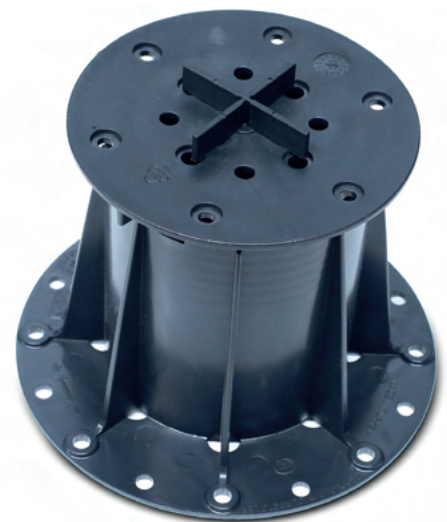

Storax STSS

Tegeldekseel roestvaststaal reuk- en waterdicht

- Vervaardigd uit roestvaststaal AISI 316
- Breuklast: 50 kN
- Inbouwhoogte: 75 mm
- Bakdiepte: 65 mm

Storax STRV

Aluminium traanplaat dekseel

- Vervaardigd van geëxtrudeerd aluminium profielen
- Breuklast: 50 kN
- Inbouwhoogte: 50 mm
- Geschikt voor binnen en buiten

- Snelle levering uit voorraad
- Voor tegels en planken
- Eenvoudig te plaatsen
- Hoge belastingweestand
- Diverse accessoires verkrijgbaar

TYPE	BEREIK	GESLOTEN	OPEN
ST-05	18 - 25 mm	18 mm	25 mm
ST-A0	28 - 40 mm	28 mm	40 mm
ST-A1	36 - 51 mm	36 mm	51 mm
ST-A2	52 - 82 mm	52 mm	82 mm
ST-A3	82 - 135 mm	82 mm	135 mm
ST-A4	133 - 225 mm	133 mm	255 mm
ST-A5	189 - 293 mm	189 mm	293 mm
ST-A6	260 - 365 mm	260 mm	365 mm
ST-A7	364 - 507 mm	364 mm	507 mm
ST-A8	471 - 651 mm	471 mm	651 mm
ST-A9	576 - 795 mm	576 mm	795 mm
ST-A10	682 - 939 mm	682 mm	939 mm
ST-A11	786 - 1083 mm	786 mm	1083 mm