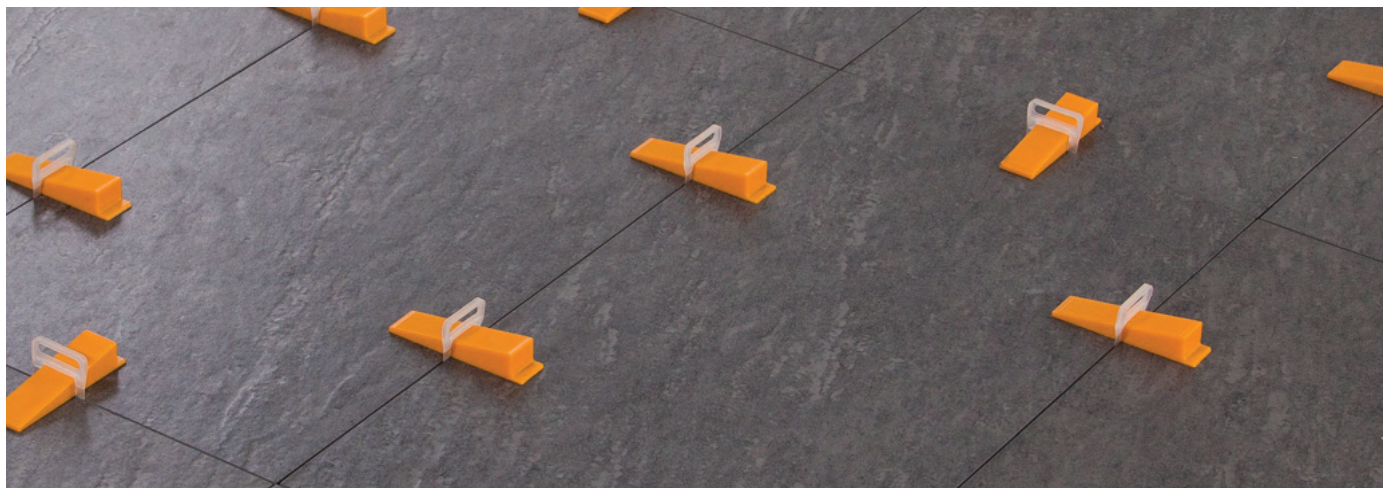

Tegelprofielen

Dilatatieprofielen

Trapprofielen

Afdichting

Ontkoppeling

Vloerverwarming

Storax Belgium is officieel verdeler van de tegel levelling systemen van Fix Plus

Fix Plus is een belangrijke speler voor wat betreft het tegel levelling systeem. Dat is niet voor niets. De clips zijn uitgeroepen tot de krachtigste clips en zijn daarom erg geliefd bij de professionele vloerders. Fix Plus krachtige tegel clips breken niet vroegtijdig af als de keg in de clip gefixeerd wordt. Toch zijn deze na het uitharden van de tegellijm erg eenvoudig te verwijderen en breken keurig af bij het voetje.

Tegelclips en keggen

De tegelclips vormen de basis van het levelling systeem. Deze worden onder en tussen de vloer en/of wandtegel geplaatst. De clips en keggen worden gebruikt om voegen en hoogteverschillen tussen de tegels te vermijden. Het systeem is het ideale hulpmiddel om een mooi vlak tegelwerk te creëren