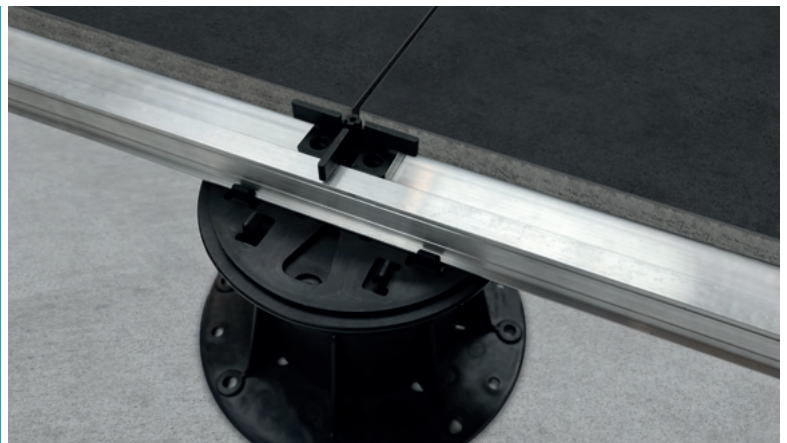

Storax STSS

Tegeldekseel roestvaststaal reuk- en waterdicht

- Vervaardigd uit roestvaststaal AISI 316
- Breuklast: 50 kN
- Inbouwhoogte: 75 mm
- Bakdiepte: 65 mm

Storax STRV

Aluminium traanplaat dekseel

- Vervaardigd van geëxtrudeerd aluminium profielen
- Breuklast: 50 kN
- Inbouwhoogte: 50 mm
- Geschikt voor binnen en buiten

- Snelle levering uit voorraad
- Voor tegels en planken
- Eenvoudig te plaatsen
- Hoge belastingweestand
- Diverse accessoires verkrijgbaar

TYPE	BEREIK	GESLOTEN	OPEN
ST-05	18 - 25 mm	18 mm	25 mm
ST-A0	28 - 40 mm	28 mm	40 mm
ST-A1	36 - 51 mm	36 mm	51 mm
ST-A2	52 - 82 mm	52 mm	82 mm
ST-A3	82 - 135 mm	82 mm	135 mm
ST-A4	133 - 225 mm	133 mm	255 mm
ST-A5	189 - 293 mm	189 mm	293 mm
ST-A6	260 - 365 mm	260 mm	365 mm
ST-A7	364 - 507 mm	364 mm	507 mm
ST-A8	471 - 651 mm	471 mm	651 mm
ST-A9	576 - 795 mm	576 mm	795 mm
ST-A10	682 - 939 mm	682 mm	939 mm
ST-A11	786 - 1083 mm	786 mm	1083 mm