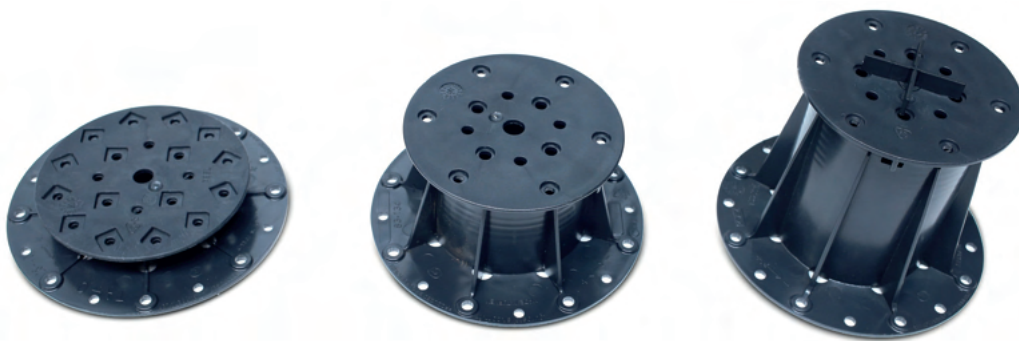

STORAX REGELBARE TEGELDRAGER 3 mm. kruisjes standaard inbegrepen

Type	Omschrijving	Eenheid	Prijs p/stuk
ST-05	Storax regelbare Tegeldrager 18 tot 25 mm.	stuk	€ 1,24
ST-A0	Storax regelbare Tegeldrager 28 tot 35 mm.	stuk	€ 1,24
ST-A1	Storax regelbare Tegeldrager 36 tot 51 mm.	stuk	€ 1,30
ST-A2	Storax regelbare Tegeldrager 52 tot 82 mm.	stuk	€ 1,55
ST-A3	Storax regelbare Tegeldrager 82 tot 135 mm.	stuk	€ 1,69
ST-A4	Storax regelbare Tegeldrager 133 tot 255 mm.	stuk	€ 1,82

STORAX VASTE VLOERDRAGER

Type	Omschrijving	Eenheid	Prijs p/stuk
ST-13	Storax vaste Vloerdrager 13 mm.	stuk	€ 0,30
ST-20	Storax vaste Vloerdrager 20 mm.	stuk	€ 0,42
ST-25	Storax vaste Vloerdrager 25 mm.	stuk	€ 0,52
ST-30	Storax vaste Vloerdrager 30 mm.	stuk	€ 0,54

STORAX ACCESSOIRES DRAGERS

Type	Omschrijving	Eenheid	Prijs p/stuk
ST-CL	Storax verhoogstuk 100 mm.	stuk	€ 1,09
ST-SC1	Storax hellingscorrector 1 mm.	stuk	€ 0,46
ST-SC2	Storax hellingscorrector 2 mm.	stuk	€ 0,59
ST-S2	Storax passtuk 2 mm.	stuk	€ 0,24
ST-L	Storax fixeerring	stuk	€ 0,24
ST-AR	Storax bevestigingsplaatje houten balk	stuk	€ 0,26
ST-AX	Storax support houten blak	stuk	€ 0,26
ST-RSC+3	Storax nivelleringsplaatje + 3 mm. kruisje	stuk	€ 0,43
STP-2 FIX	Storax kruisvoeg	stuk	€ 0,23