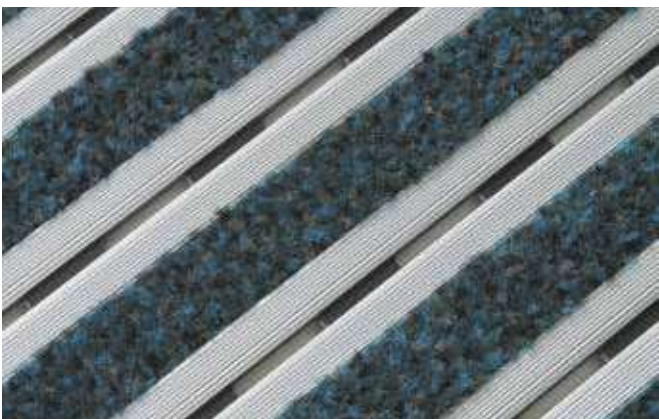

- oprolbare mat met tapijt-, schraap- rubber- of borstelinlage
- tapijtinlage uitsluitend binnen toepasbaar
- schraaprubber- en borstelinlage zowel binnen als buiten toepasbaar
- eenvoudig te reinigen
- dikte met tapijt of schraaprubber: 12 mm
dikte met borstel: 15 mm

- veilig en comfortabel loopvlak voor licht tot middelzwaar verkeer
- leverbaar in elke gewenste vorm

COMBI-JUNIOR
schoonloopmatten

Bestekomschrijving

COMBI-JUNIOR droog-, schraap- en borstel- matten

- oprolbare slijtvaste inkommatten bestaande uit stabiele aluminium basisprofielen met een breedte van 40 mm waarin een inlage van schoonlooptapijt, schraaprubber of kunststof met nylon borstels is gemonteerd. De aluminium profielen zijn in de loopricting met elkaar verbonden door een flexibel kunststof profiel dat voorzien is van gaten voor het doorlaten van vuil. De basisprofielen zijn aan de onderzijde voorzien van geluiddempende foam.
- toepassing: geschikt voor normaal vuilaanbod binnen of buiten afhankelijk van de inlage
- profielafstand: 5 mm
- matdikte: 12 mm resp. 15 mm
- inlages:
 - schoonlooptapijt volgens stalenkaart
 - schraaprubber in zwart
 - borstelinlage in zwart, grijs of bruin

Kenmerken

- oprolbaar
- 4 mm profielafstand
- vuil valt door de openingen en kan eenvoudig worden verwijderd door de mat op te rollen

Materiaal

Aluminium profielen:	geëxtrudeerd aluminium kwaliteit Al.Mg.Si.0,5 (50ST)
Inlage:	- schoonlooptapijt volgens FORZA® stalenkaart - schraaprubber - borstelstrip
Koppelprofiel:	flexibel pvc

Samenstelling

- aluminium profielen, in de loopricting verbonden door een flexibel kunststof profiel
- zachte foam aan de onderzijde ter voorkoming van tikken of kleppen.

Onderhoud/reiniging

Dagelijks:	vuil op de mat met stofzuiger verwijderen
Maandelijks:	mat oprollen en met stofzuiger het onder de mat verzamelde vuil verwijderen
Jaarlijks:	de tapijstroken intensief stofzuigen in de lengtericting van het profiel.