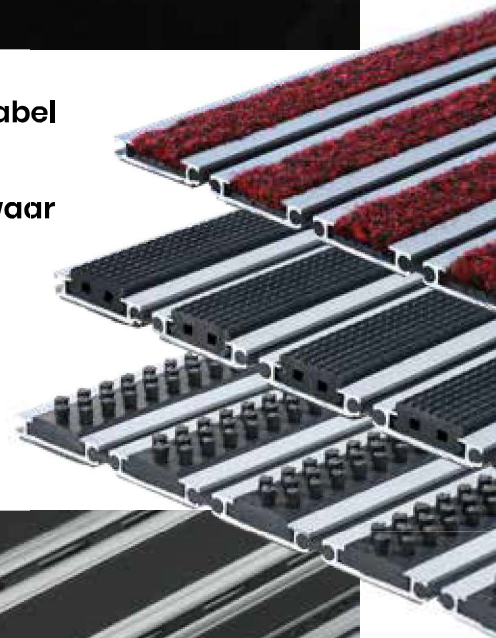

- oprolbare mat met tapijt-, schraap- rubber- of borstelinlage
- tapijtinlage uitsluitend binnen toepasbaar
- schraaprubber- en borstelinlage zowel binnen als buiten toepasbaar
- eenvoudig te reinigen
- dikte met tapijt of schraaprubber: 12 mm
dikte met borstel: 15 mm

- veilig en comfortabel loopvlak voor licht tot middelzwaar verkeer
- leverbaar in elke gewenste vorm

COMBI-JUNIOR
schoonloopmatten

Bestekomschrijving

COMBI-JUNIOR droog-, schraap- en borstel- matten

- oprolbare slijtvaste inkommatten bestaande uit stabiele aluminium basisprofielen met een breedte van 40 mm waarin een inlage van schoonlooptapijt, schraaprubber of kunststof met nylon borstels is gemonteerd. De aluminium profielen zijn in de loopricting met elkaar verbonden door een flexibel kunststof profiel dat voorzien is van gaten voor het doorlaten van vuil. De basisprofielen zijn aan de onderzijde voorzien van geluiddempende foam.
- toepassing: geschikt voor normaal vuilaanbod binnen of buiten afhankelijk van de inlage
- profielafstand: 5 mm
- matdikte: 12 mm resp. 15 mm
- inlages:
 - schoonlooptapijt volgens stalenkaart
 - schraaprubber in zwart
 - borstelinlage in zwart, grijs of bruin

Functie

Oprolbare mat met inlage naar keuze:

- drogende schoonloopinlage
- schraaprubberinlage
- borstelinlage

Toepassing

- met schoonloopinlage uitsluitend binnen
- met schraaprubberinlage binnen of buiten
- met borstelinlage binnen of buiten
- geschikt voor licht tot middelzwaar loopverkeer
- rolstoelen
- géén winkelwagens

Kenmerken

- oprolbaar
- 4 mm profielafstand
- vuil valt door de openingen en kan eenvoudig worden verwijderd door de mat op te rollen

Materiaal

Aluminium profielen:	geëxtrudeerd aluminium kwaliteit Al.Mg.Si.0,5 (50ST)
Inlage:	- schoonlooptapijt volgens FORZA® stalenkaart - schraaprubber - borstelstrip
Koppelprofiel:	flexibel pvc