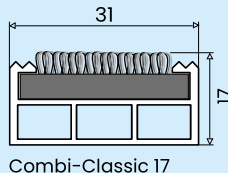

- oprolbare mat met naaldvilt-, schraaprubber- of borstelinlage
- naaldviltinlage uitsluitend binnen toepasbaar
- schraaprubber- en borstelinlage zowel binnen als buiten toepasbaar
- eenvoudig te reinigen
- dikte: 12, 17 of 22 mm
- profielafstand: 5 mm
- sterke constructie met rvs spankabels
- veilig en comfortabel loopvlak voor middelzwaar verkeer
- leverbaar in elke gewenste vorm

Uitvoeringen

Inlagen

De totale mathoogte kan variëren afhankelijk van het type inlage. Reken 3 mm extra voor de borstelinlage. Vraag altijd een monster ter controle.

COMBI-CLASSIC
schoonloopmatten

Bestekomschrijving COMBI-CLASSIC droog-, schraap- en borstelmatten

- oprolbare slijtvaste inkommaten bestaande uit stabiele aluminium basisprofielen met een breedte van 31 mm waarin een inlage van schoonlooptapijt, schraaprubber of kunststof met nylon borstels is gemonteerd. De aluminium profielen zijn in de looprichting met elkaar verbonden door rvs spankabels. De basisprofielen zijn aan de onderzijde voorzien van een geluiddempende laag.
- toepassing: geschikt voor middelzwaar loopverkeer binnen of buiten afhankelijk van de inlage
- profielafstand: 5 mm
- matdikte: 12, 17 of 22 mm
- inlages:
 - schoonlooptapijt
 - schraaprubber in zwart, grijs of bruin
 - borstelinlage in zwart, grijs of bruin

Schraaprubberinlages

Borstelinlages

Dikte

12, 17 of 22 mm (afhankelijk van het type inlage)

Vormen

- leverbaar in elke gewenste vorm
- insnijdingen/uitsparingen
- afschuiningen/ronde vormen
- looprichting zoveel mogelijk dwars over de profielen