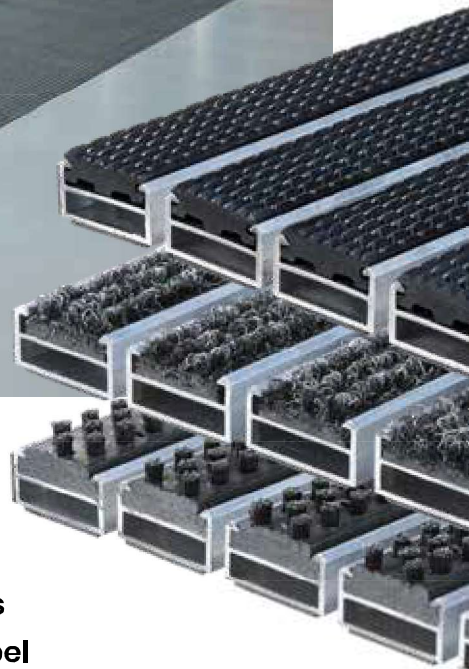

- oprolbare mat met naaldvilt-, schraaprubber- of borstelinlage
- naaldviltinlage uitsluitend binnen toepasbaar
- schraaprubber- en borstelinlage zowel binnen als buiten toepasbaar
- eenvoudig te reinigen
- dikte: 12, 17 of 22 mm
- profielafstand: 5 mm
- sterke constructie met rvs spankabels
- veilig en comfortabel loopvlak voor middelzwaar verkeer
- leverbaar in elke gewenste vorm

Uitvoeringen

Inlagen

De totale mathoogte kan variëren afhankelijk van het type inlage. Reken 3 mm extra voor de borstelinlage. Vraag altijd een monster ter controle.

COMBI-CLASSIC
schoonloopmatten

Bestekomschrijving COMBI-CLASSIC droog-, schraap- en borstelmatten

- oprolbare slijtvaste inkommaten bestaande uit stabiele aluminium basisprofielen met een breedte van 31 mm waarin een inlage van schoonlooptapijt, schraaprubber of kunststof met nylon borstels is gemonteerd. De aluminium profielen zijn in de looprichting met elkaar verbonden door rvs spankabels. De basisprofielen zijn aan de onderzijde voorzien van een geluiddempende laag.
- toepassing: geschikt voor middelzwaar loopverkeer binnen of buiten afhankelijk van de inlage
- profielafstand: 5 mm
- matdikte: 12, 17 of 22 mm
- inlages:
 - schoonlooptapijt
 - schraaprubber in zwart, grijs of bruin
 - borstelinlage in zwart, grijs of bruin

Kenmerken

- oprolbaar
- 5 mm profielafstand
- vuil valt door de openingen en kan eenvoudig worden verwijderd door de mat op te rollen

Materiaal

Aluminium profielen: geëxtrudeerd aluminium kwaliteit Al.Mg.Si.0,5 (50ST)