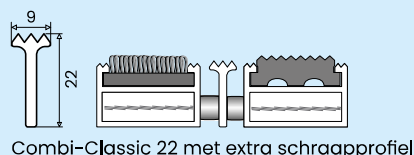

- oprolbare mat met naaldvilt-, schraaprubber- of borstelinlage
- naaldviltinlage uitsluitend binnen toepasbaar
- schraaprubber- en borstelinlage zowel binnen als buiten toepasbaar
- eenvoudig te reinigen
- dikte: 12, 17 of 22 mm
- profielafstand: 5 mm
- sterke constructie met rvs spankabels
- veilig en comfortabel loopvlak voor middelzwaar verkeer
- leverbaar in elke gewenste vorm

Uitvoeringen

Inlagen

De totale mathoogte kan variëren afhankelijk van het type inlage. Reken 3 mm extra voor de borstelinlage. Vraag altijd een monster ter controle.

COMBI-CLASSIC
schoonloopmatten

Bestekomschrijving COMBI-CLASSIC droog-, schraap- en borstelmatten

- oprolbare slijtvaste inkommaten bestaande uit stabiele aluminium basisprofielen met een breedte van 31 mm waarin een inlage van schoonlooptapijt, schraaprubber of kunststof met nylon borstels is gemonteerd. De aluminium profielen zijn in de looprichting met elkaar verbonden door rvs spankabels. De basisprofielen zijn aan de onderzijde voorzien van een geluiddempende laag.
- toepassing: geschikt voor middelzwaar loopverkeer binnen of buiten afhankelijk van de inlage
- profielafstand: 5 mm
- matdikte: 12, 17 of 22 mm
- inlages:
 - schoonlooptapijt
 - schraaprubber in zwart, grijs of bruin
 - borstelinlage in zwart, grijs of bruin

Kenmerken

- oprolbaar
- 5 mm profielafstand
- vuil valt door de openingen en kan eenvoudig worden verwijderd door de mat op te rollen

Materiaal

Aluminium profielen: geëxtrudeerd aluminium kwaliteit Al.Mg.Si.0,5 (50ST)