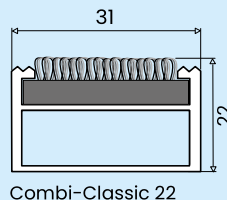

- oprolbare mat met naaldvilt-, schraaprubber- of borstelinlage
- naaldviltinlage uitsluitend binnen toepasbaar
- schraaprubber- en borstelinlage zowel binnen als buiten toepasbaar
- eenvoudig te reinigen
- dikte: 12, 17 of 22 mm
- profielafstand: 5 mm
- sterke constructie met rvs spankabels
- veilig en comfortabel loopvlak voor middelzwaar verkeer
- leverbaar in elke gewenste vorm

Uitvoeringen

Inlagen

De totale mathoogte kan variëren afhankelijk van het type inlage. Reken 3 mm extra voor de borstelinlage. Vraag altijd een monster ter controle.

COMBI-CLASSIC
schoonloopmatten

Bestekomschrijving COMBI-CLASSIC droog-, schraap- en borstelmatten

- oprolbare slijtvaste inkommaten bestaande uit stabiele aluminium basisprofielen met een breedte van 31 mm waarin een inlage van schoonlooptapijt, schraaprubber of kunststof met nylon borstels is gemonteerd. De aluminium profielen zijn in de looprichting met elkaar verbonden door rvs spankabels. De basisprofielen zijn aan de onderzijde voorzien van een geluiddempende laag.
- toepassing: geschikt voor middelzwaar loopverkeer binnen of buiten afhankelijk van de inlage
- profielafstand: 5 mm
- matdikte: 12, 17 of 22 mm
- inlages:
 - schoonlooptapijt
 - schraaprubber in zwart, grijs of bruin
 - borstelinlage in zwart, grijs of bruin