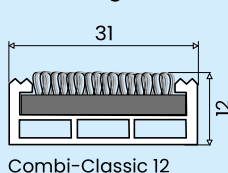

- oprolbare mat met naaldvilt-, schraaprubber- of borstelinlage
- naaldviltinlage uitsluitend binnen toepasbaar
- schraaprubber- en borstelinlage zowel binnen als buiten toepasbaar
- eenvoudig te reinigen
- dikte: 12, 17 of 22 mm
- profielafstand: 5 mm
- sterke constructie met rvs spankabels
- veilig en comfortabel loopvlak voor middelzwaar verkeer
- leverbaar in elke gewenste vorm

Uitvoeringen

Inlagen

De totale mathoogte kan variëren afhankelijk van het type inlage. Reken 3 mm extra voor de borstelinlage. Vraag altijd een monster ter controle.

COMBI-CLASSIC
schoonloopmatten

Bestekomschrijving COMBI-CLASSIC droog-, schraap- en borstelmatten

- oprolbare slijtvaste inkommaten bestaande uit stabiele aluminium basisprofielen met een breedte van 31 mm waarin een inlage van schoonlooptapijt, schraaprubber of kunststof met nylon borstels is gemonteerd. De aluminium profielen zijn in de looprichting met elkaar verbonden door rvs spankabels. De basisprofielen zijn aan de onderzijde voorzien van een geluiddempende laag.
- toepassing: geschikt voor middelzwaar loopverkeer binnen of buiten afhankelijk van de inlage
- profielafstand: 5 mm
- matdikte: 12, 17 of 22 mm
- inlages:
 - schoonlooptapijt
 - schraaprubber in zwart, grijs of bruin
 - borstelinlage in zwart, grijs of bruin

Schraaprubberinlages

Borstelinlages

Dikte

12, 17 of 22 mm (afhankelijk van het type inlage)

Vormen

- leverbaar in elke gewenste vorm
- insnijdingen/uitsparingen
- afschuiningen/ronde vormen
- looprichting zoveel mogelijk dwars over de profielen