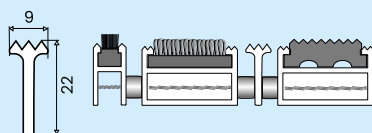

Combi-Classic 22 Heavy met extra schraapprofiel of borstelstrip (prijs op aanvraag)

Inlagen

De totale mathoogte kan variëren afhankelijk van het type inlage. Reken 3 mm extra voor de borstelinlage. Vraag altijd een monster ter controle.