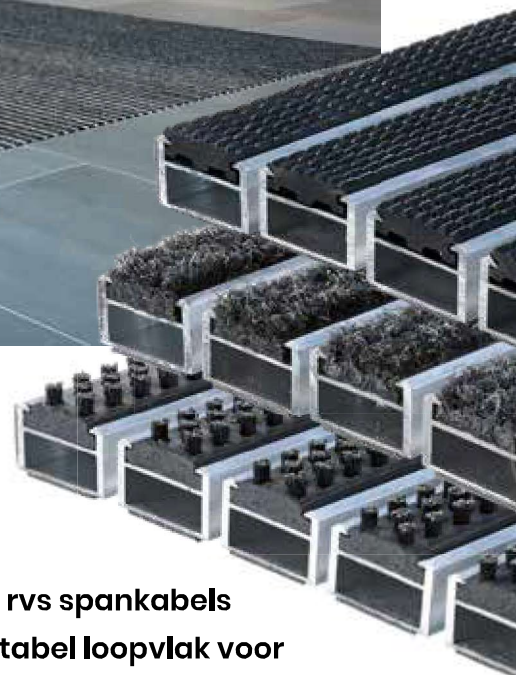

- oprolbare mat met naaldvilt-, schraaprubber- of borstelinlage
- naaldviltinlage uitsluitend binnen toepasbaar
- schraaprubber- en borstelinlage zowel binnen als buiten toepasbaar
- eenvoudig te reinigen
- dikte: 22 mm

- profielafstand: 5 mm
- extra zware profielen
- verbonden door rvs spankabels
- veilig en comfortabel loopvlak voor zwaar tot extra zwaar verkeer
- leverbaar in elke gewenste vorm

### Bestekomschrijving COMBI-CLASSIC HEAVY droog-, schraap- en borstelmatten

- oprolbare slijtvaste inkommaten bestaande uit stabiele aluminium basisprofielen met een breedte van 31 mm waarin een inlage van schoonlooptapijt, schraaprubber of kunststof met nylon borstels is gemonteerd. De aluminium profielen zijn in de looprichting met elkaar verbonden door rvs spankabels. De basisprofielen zijn aan de onderzijde voorzien van een geluiddempende laag.
- toepassing: geschikt voor middelzwaar loopverkeer binnen of buiten afhankelijk van de inlage
- profielafstand: 5 mm
- matdikte: 22 mm
- inlages:
  - schoonlooptapijt
  - schraaprubber in zwart, grijs of bruin
  - borstelinlage in zwart, grijs of bruin