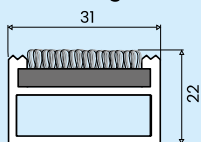

Uitvoeringen

Combi-Classic 22 Heavy