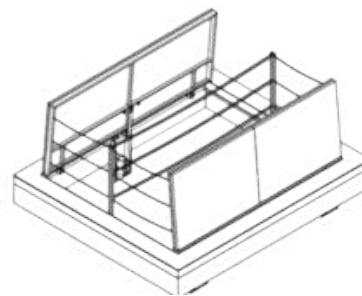

FENIX ROTTERDAM

DUBBEL DEKSEL MET ROOSTERS EN TERRAZZO

Voor Fenix Rotterdam realiseerde Storax een elektrisch tweedelig vloerluik dat zowel functioneel als esthetisch aan alle eisen voldoet. In nauwe samenwerking met architect, opdrachtgever en aannemer zijn de technische details tot in detail afgestemd. Het resultaat is een hoogwaardig toegangsluik, waarbij het ene deksel is voorzien van een Dejo-rooster en het andere deksel is afgewerkt volgens de omliggende terrazzo vloer.