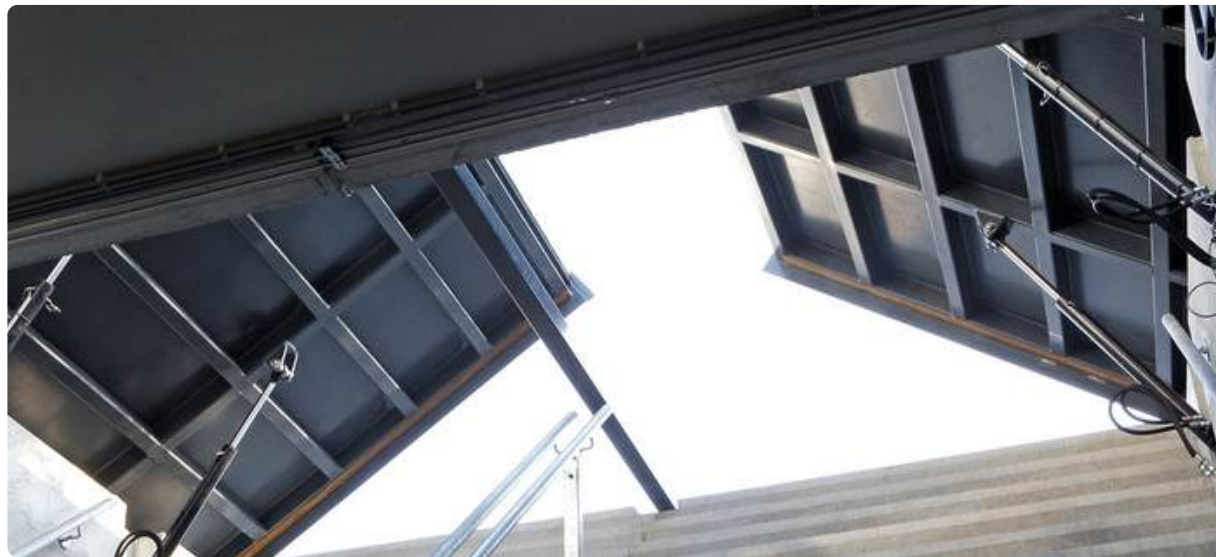

PARTNER IN ALLE LUIKEN EN LADDERS

SPECIALIST IN MAATWERK

Of het nu gaat om vloerluiken in diverse vormen en afwerkingen, dakluiken met dubbele deksels of complete vluchtluiken: Storax levert altijd een oplossing die perfect voldoet aan de wensen van uw project. Dankzij onze brede expertise en jarenlange ervaring combineren we functionaliteit met veiligheid en hoge kwaliteit.

ASSORTIMENT

- Vloerluiken
- Dakluiken
- Wandluiken
- Lichtkoepels
- Vluchtluiken
- Ladders
- RWA-luiken