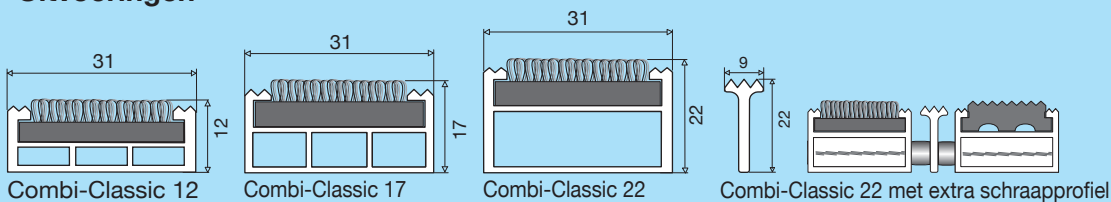

- oprolbare mat met naaldvilt-, schraaprubber- of borstelinlage
- naaldviltinlage uitsluitend binnen toepasbaar
- schraaprubber- en borstelinlage zowel binnen als buiten toepasbaar
- eenvoudig te reinigen
- dikte: 12, 17 of 22 mm
- profielafstand: 5 mm
- sterke constructie met rvs spankabels
- veilig en comfortabel loopvlak voor middelzwaar verkeer
- leverbaar in elke gewenste vorm

Uitvoeringen

Inlagen

De totale mathoogte kan variëren afhankelijk van het type inlage. Reken 3 mm extra voor de borstelinlage. Vraag altijd een monster ter controle.

Lastenboek

COMBI-CLASSIC droog-, schraap- en borstelmaten

- oprolbare slijtvaste inkommaten bestaande uit stabiele aluminium basisprofielen met een breedte van 31 mm waarin een inlage van schoonlooptapijt, schraaprubber of kunststof met nylon borstels is gemonteerd. De aluminium profielen zijn in de looppriechting met elkaar verbonden door rvs spankabels. De basisprofielen zijn aan de onderzijde voorzien van een geluiddempende laag.
- toepassing: geschikt voor middelzwaar loopverkeer binnen of buiten afhankelijk van de inlage
- profielafstand: 5 mm
- matdikte: 12, 17 of 22 mm
- inlages:
 - schoonlooptapijt
 - schraaprubber in zwart, grijs of bruin
 - borstelinlage in zwart, grijs of bruin

Kenmerken

- oprolbaar
- 5 mm profielafstand
- vuil valt door de openingen en kan eenvoudig worden verwijderd door de mat op te rollen

Materiaal

Aluminium profielen: geëxtrudeerd aluminium kwaliteit Al.Mg.Si.0,5 (50ST)