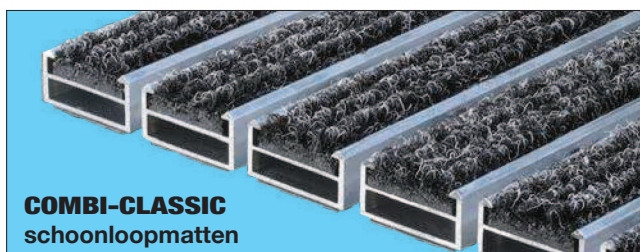

- oprolbare mat met naaldvilt-, schraaprubber- of borstelinlage
- naaldviltinlage uitsluitend binnen toepasbaar
- schraaprubber- en borstelinlage zowel binnen als buiten toepasbaar
- eenvoudig te reinigen
- dikte: 12, 17 of 22 mm
- profielafstand: 5 mm
- sterke constructie met rvs spankabels
- veilig en comfortabel loopvlak voor middelzwaar verkeer
- leverbaar in elke gewenste vorm

Uitvoeringen

Inlagen

De totale mathoogte kan variëren afhankelijk van het type inlage. Reken 3 mm extra voor de borstelinlage. Vraag altijd een monster ter controle.

Lastenboek

COMBI-CLASSIC droog-, schraap- en borstelmaten

- oprolbare slijtvaste inkommaten bestaande uit stabiele aluminium basisprofielen met een breedte van 31 mm waarin een inlage van schoonlooptapijt, schraaprubber of kunststof met nylon borstels is gemonteerd. De aluminium profielen zijn in de looppriechting met elkaar verbonden door rvs spankabels. De basisprofielen zijn aan de onderzijde voorzien van een geluiddempende laag.
- toepassing: geschikt voor middelzwaar loopverkeer binnen of buiten afhankelijk van de inlage
- profielafstand: 5 mm
- matdikte: 12, 17 of 22 mm
- inlages:
 - schoonlooptapijt
 - schraaprubber in zwart, grijs of bruin
 - borstelinlage in zwart, grijs of bruin

Kenmerken

- oprolbaar
- 5 mm profielafstand
- vuil valt door de openingen en kan eenvoudig worden verwijderd door de mat op te rollen

Materiaal

Aluminium profielen: geëxtrudeerd aluminium kwaliteit Al.Mg.Si.0,5 (50ST)