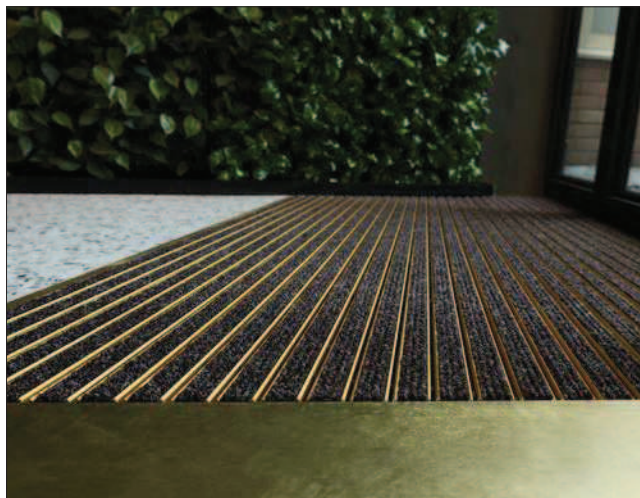

- oprolbare mat met naaldvilt-, schraaprubber- of borstelinlage
- naaldviltinlage uitsluitend binnen toepasbaar
- schraaprubber- en borstelinlage zowel binnen als buiten toepasbaar
- eenvoudig te reinigen
- dikte: 12, 17 of 22 mm
- profielafstand: 5 mm
- sterke constructie met rvs spankabels
- veilig en comfortabel loopvlak voor middelzwaar verkeer
- leverbaar in elke gewenste vorm

Uitvoeringen

Inlagen

De totale mathoogte kan variëren afhankelijk van het type inlage. Reken 3 mm extra voor de borstelinlage. Vraag altijd een monster ter controle.

Lastenboek

COMBI-CLASSIC droog-, schraap- en borstelmaten

- oprolbare slijtvaste inkommaten bestaande uit stabiele aluminium basisprofielen met een breedte van 31 mm waarin een inlage van schoonlooptapijt, schraaprubber of kunststof met nylon borstels is gemonteerd. De aluminium profielen zijn in de looppriechting met elkaar verbonden door rvs spankabels. De basisprofielen zijn aan de onderzijde voorzien van een geluiddempende laag.
- toepassing: geschikt voor middelzwaar loopverkeer binnen of buiten afhankelijk van de inlage
- profielafstand: 5 mm
- matdikte: 12, 17 of 22 mm
- inlages:
 - schoonlooptapijt
 - schraaprubber in zwart, grijs of bruin
 - borstelinlage in zwart, grijs of bruin

Kenmerken

- oprolbaar
- 5 mm profielafstand
- vuil valt door de openingen en kan eenvoudig worden verwijderd door de mat op te rollen

Materiaal

Aluminium profielen: geëxtrudeerd aluminium kwaliteit Al.Mg.Si.0,5 (50ST)