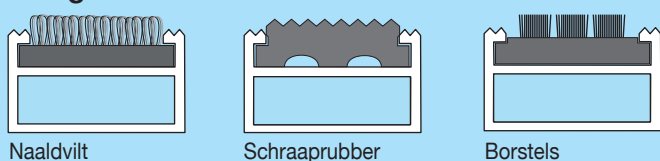

- oprolbare mat met naaldvilt-, schraaprubber- of borstelinlage
- naaldviltinlage uitsluitend binnen toepasbaar
- schraaprubber- en borstelinlage zowel binnen als buiten toepasbaar
- eenvoudig te reinigen
- dikte: 12, 17 of 22 mm
- profielafstand: 5 mm
- sterke constructie met rvs spankabels
- veilig en comfortabel loopvlak voor middelzwaar verkeer
- leverbaar in elke gewenste vorm

Uitvoeringen

Inlagen

De totale mathoogte kan variëren afhankelijk van het type inlage. Reken 3 mm extra voor de borstelinlage. Vraag altijd een monster ter controle.

Lastenboek

COMBI-CLASSIC droog-, schraap- en borstelmaten

- oprolbare slijtvaste inkommaten bestaande uit stabiele aluminium basisprofielen met een breedte van 31 mm waarin een inlage van schoonlooptapijt, schraaprubber of kunststof met nylon borstels is gemonteerd. De aluminium profielen zijn in de looppriechting met elkaar verbonden door rvs spankabels. De basisprofielen zijn aan de onderzijde voorzien van een geluiddempende laag.
- toepassing: geschikt voor middelzwaar loopverkeer binnen of buiten afhankelijk van de inlage
- profielafstand: 5 mm
- matdikte: 12, 17 of 22 mm
- inlages:
 - schoonlooptapijt
 - schraaprubber in zwart, grijs of bruin
 - borstelinlage in zwart, grijs of bruin

Kenmerken

- oprolbaar
- 5 mm profielafstand
- vuil valt door de openingen en kan eenvoudig worden verwijderd door de mat op te rollen

Materiaal

Aluminium profielen: geëxtrudeerd aluminium kwaliteit Al.Mg.Si.0,5 (50ST)