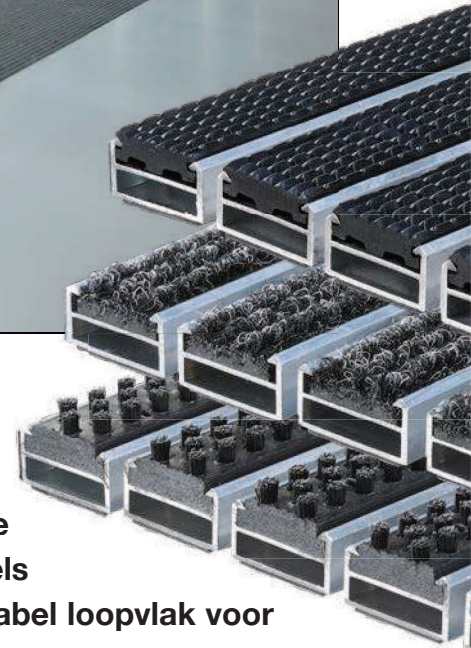

- oprolbare mat met naaldvilt-, schraaprubber- of borstelinlage
- naaldviltinlage uitsluitend binnen toepasbaar
- schraaprubber- en borstelinlage zowel binnen als buiten toepasbaar
- eenvoudig te reinigen
- dikte: 12, 17 of 22 mm
- profielafstand: 5 mm
- sterke constructie met rvs spankabels
- veilig en comfortabel loopvlak voor middelzwaar verkeer
- leverbaar in elke gewenste vorm

Uitvoeringen

Inlagen

De totale mathoogte kan variëren afhankelijk van het type inlage. Reken 3 mm extra voor de borstelinlage. Vraag altijd een monster ter controle.

Lastenboek

COMBI-CLASSIC droog-, schraap- en borstelmaten

- oprolbare slijtvaste inkommaten bestaande uit stabiele aluminium basisprofielen met een breedte van 31 mm waarin een inlage van schoonlooptapijt, schraaprubber of kunststof met nylon borstels is gemonteerd. De aluminium profielen zijn in de looppriechting met elkaar verbonden door rvs spankabels. De basisprofielen zijn aan de onderzijde voorzien van een geluiddempende laag.
- toepassing: geschikt voor middelzwaar loopverkeer binnen of buiten afhankelijk van de inlage
- profielafstand: 5 mm
- matdikte: 12, 17 of 22 mm
- inlages:
 - schoonlooptapijt
 - schraaprubber in zwart, grijs of bruin
 - borstelinlage in zwart, grijs of bruin

Kenmerken

- oprolbaar
- 5 mm profielafstand
- vuil valt door de openingen en kan eenvoudig worden verwijderd door de mat op te rollen

Materiaal

Aluminium profielen: geëxtrudeerd aluminium kwaliteit Al.Mg.Si.0,5 (50ST)