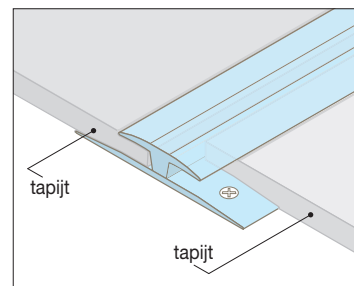

Toepassing TH 495.

Afbeeldingen zijn niet op ware grootte.