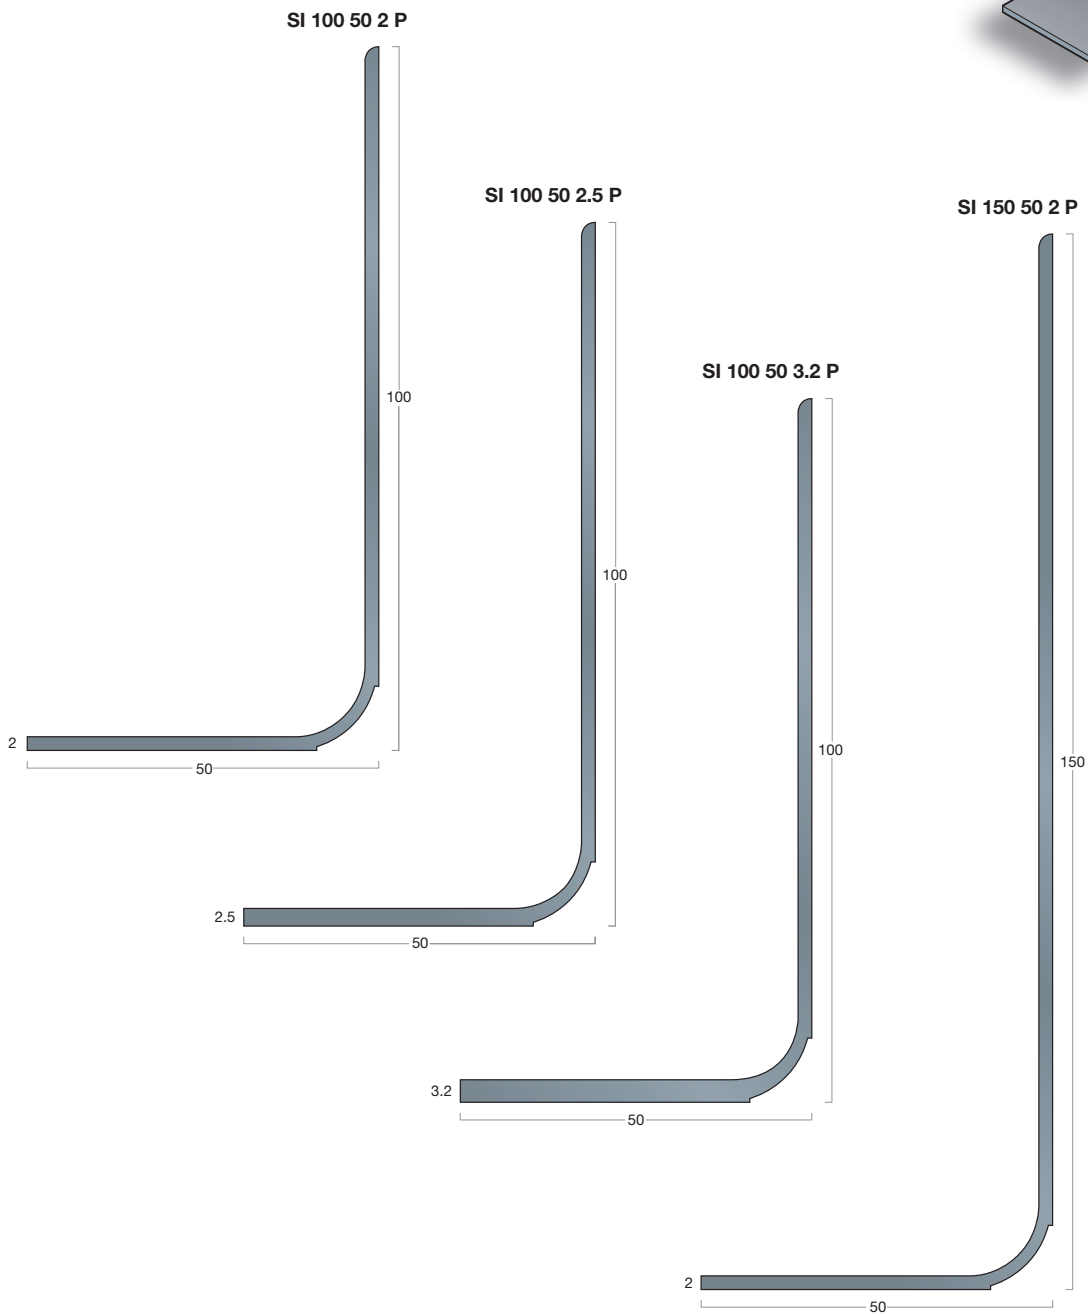

SI 100 50 2.5 P

Afbeeldingen zijn niet op ware grootte.