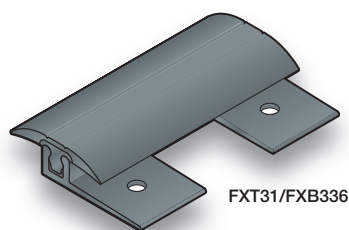

- **plinten:** zacht pvc
- **standaardlengte:** 2000 mm

CF20

- **kleuren:**

black

Toepassing holplint.

Dorpels

- **dorpels:** hard pvc
- **basis:** hard pvc of aluminium (voorgeboord)
- **standaardlengte:** 2500 mm
- **kleuren dorpels:**