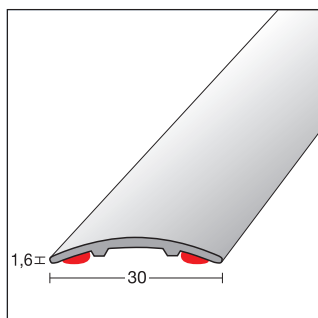

Type 13024

Dorpel

- afm. 30 x 1,6 mm
- materiaal: naturel geanodiseerd aluminium
- zelfklevend
- verpakking: 10 lengten van 2700 mm