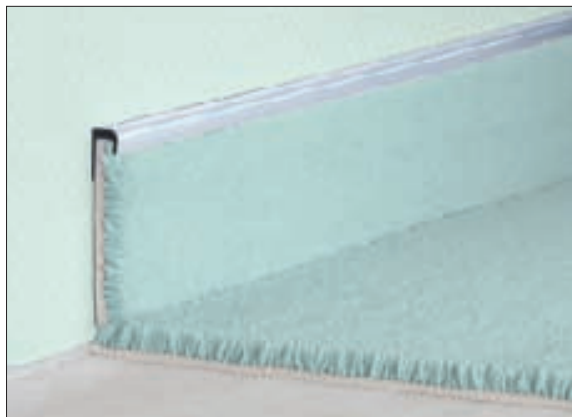

- profielen: hard pvc
- standaardlengte: 2500 mm
- kleuren:

TD45/TDB45

Toepassing TD-serie.

Toepassing RD-serie.

Afbeeldingen zijn niet op ware grootte.

				Lengte m	Type
PVC alu naturel				2,10	1540 07
PVC alu goud				2,10	1541 07
PVC wit				2,10	1546 07
PVC alu naturel				2,10	1550 07
PVC alu goud				2,10	1551 07
PVC wit				2,10	1556 07