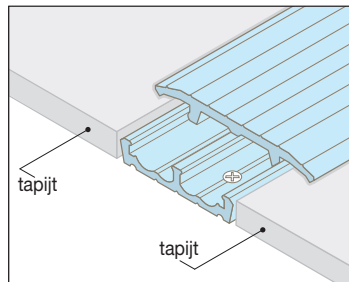

Toepassing TD-serie.