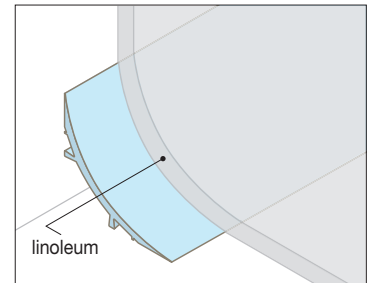

- **plinten:** zacht pvc
- **standaardlengte:** 2000 mm

CF20

- **kleuren:**

black

Toepassing holplint.

Dorpels

- **dorpels:** hard pvc
- **basis:** hard pvc of aluminium (voorgeboord)
- **standaardlengte:** 2500 mm
- **kleuren dorpels:**