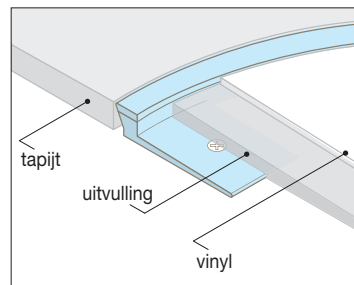

Toepassing GT.