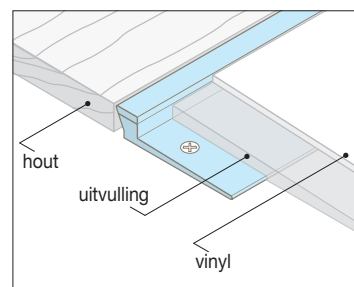

• kleuren PET

black   brown   dove   granite

Toepassing PET 276.