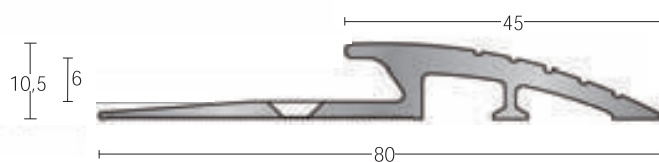

Geboord

3,00

2064 14

**Voor bekleding
van 6 mm**

Aluminium
blank