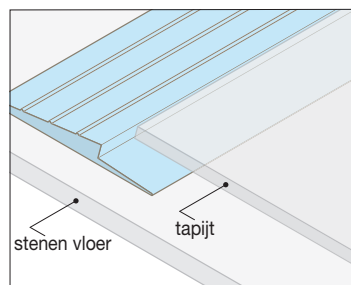

T450
zacht pvc

T600
zacht pvc

PCR632
zacht pvc

PCR932
zacht pvc

DT50
hard pvc

Toepassing T200.

Toepassing T600.

Toepassing PCR632.

Toepassing: DT50.

Afbeeldingen zijn niet op ware grootte.

EJC-serie: voegafdekprofielen

- **profielen:** zacht pvc
- **levering:** op rollen van 15 mtr
- **kleuren:**

black brown

dove granite

EJC 50

Toepassing EJC.