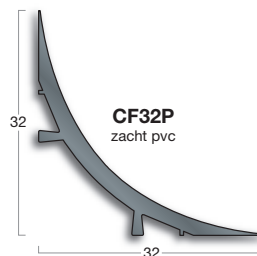

- **plinten:** zacht pvc
- **standaardlengte:** 2000 mm

CF20

- **kleuren:**

black

Toepassing holplint.

Dorpels

- **dorpels:** hard pvc
- **basis:** hard pvc of aluminium (voorgeboord)
- **standaardlengte:** 2500 mm
- **kleuren dorpels:**