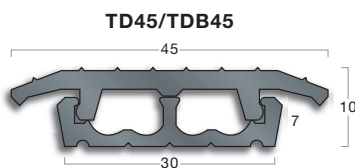

- materiaal RVS kwaliteit AiSi 304
- dikte 1 mm of 1,5 mm
- oppervlak in de lengterichting mat geslepen (korrel 320) en voorzien van een beschermfolie welke na de montage verwijderd moet worden.
- hoogte 40 mm
50 mm
60 mm
80 mm
100 mm
120 mm
- type STX - E - 401
STX - E - 501
STX - E - 601
STX - E - 801
STX - E - 1001
STX - E - 1201
- lengte - standaardlengte 3 meter
- op maat gefabriceerd
- bevestiging STORAX Sealer 302 montagekit
- montage op aanvraag

- profielen: hard pvc
- standaardlengte: 2500 mm
- kleuren:

TD45/TDB45

Toepassing TD-serie.

Toepassing RD-serie.

Afbeeldingen zijn niet op ware grootte.

				Lengte m	Type
PVC alu naturel				2,10	1540 07
PVC alu goud				2,10	1541 07
PVC wit				2,10	1546 07
PVC alu naturel				2,10	1550 07
PVC alu goud				2,10	1551 07
PVC wit				2,10	1556 07