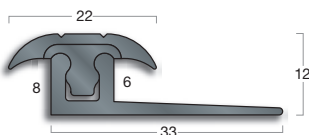

- **type FXR40** uitsluitend met onderprofiel FXB336 of AFT336

FXT21 / FXB336