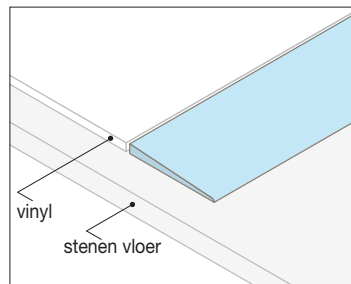

T450
zacht pvc

T600
zacht pvc

PCR632
zacht pvc

PCR932
zacht pvc

DT50
hard pvc

Toepassing T200.

Toepassing T600.

Toepassing PCR632.

Toepassing: DT50.

Afbeeldingen zijn niet op ware grootte.

EJC-serie: voegafdekprofielen

- **profielen:** zacht pvc
- **levering:** op rollen van 15 mtr
- **kleuren:**

black brown

dove granite

EJC 50

Toepassing EJC.