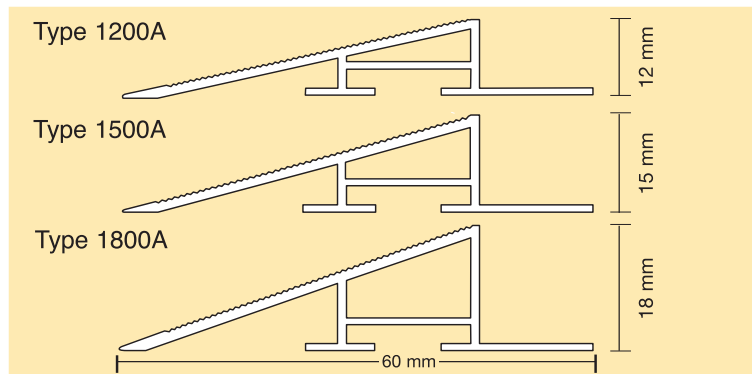

STORAX® matomrandingen

Type 4500: messing

Type 2500: naturel geanodiseerd aluminium

- universele matomrandingen van speciale omrandingsprofielen, op maat te leveren inclusief verstekken, hoekstukken en ankers
- geschikt voor uitsparingen van zowel 20 mm als 25 mm diepte
- bovenaanzicht 5 mm breed
- geen schroeven of popnagels nodig
- eenvoudige montage
- levering op maat.

STORAX® aluminium aanloopprofielen

Type 1200A, 1500A en 1800A

- naturel geanodiseerd aluminium
- levering op maat, bevestigd aan de breedte zijde van de mat of als compleet frame (opbouwomranding).

STORAX® T-profielen

Type 5500

- aluminium T-profiel om matten die in de breedte uit meerdere delen zijn vervaardigd op een esthetisch verantwoorde wijze op elkaar te laten aansluiten zodat de onderbreking in de matprofielen minder opvalt
- blank aluminium
- zichtbreedte 5 mm
- geschikt voor matten van 18 t/m 23 mm dikte

ATTENTIE: om technische redenen is het niet mogelijk om te garanderen dat de matstroken ter plekke van de T-profielen optisch exact doorlopen.