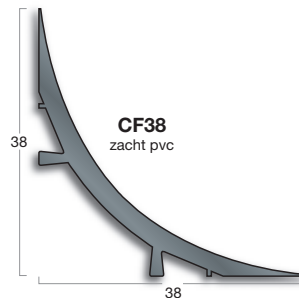

- **plinten:** zacht pvc
- **standaardlengte:** 2000 mm

CF20

- **kleuren:**

black

Toepassing holplint.

Dorpels

- **dorpels:** hard pvc
- **basis:** hard pvc of aluminium (voorgeboord)
- **standaardlengte:** 2500 mm
- **kleuren dorpels:**