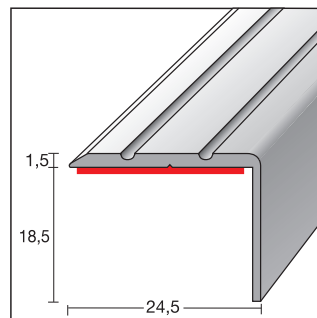

Type 13024

Dorpel

- afm. 30 x 1,6 mm
- materiaal: naturel geanodiseerd aluminium
- zelfklevend
- verpakking: 10 lengten van 2700 mm

Type 16024

Hoekprofiel

- afm. 24,5 x 10 mm
- materiaal: naturel geanodiseerd aluminium
- zelfklevend
- verpakking: 10 lengten van 2700 mm

Type 13221

Overgangsprofiel

- afm. 38 x 2,5 mm
- materiaal: naturel geanodiseerd aluminium
- geboord
- verpakking: 10 lengten van 2700 mm

Type 16224

Hoekprofiel

- afm. 24,5 x 20 mm
- materiaal: naturel geanodiseerd aluminium
- zelfklevend
- verpakking: 10 lengten van 2700 mm