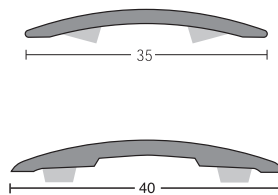

Zelfklevende dorpels

Chroomstaal

28	2,70	0011 09

Aluminium
naturel
geanodiseerd

30	2,70	0030 09
35	2,70	0033 09
40	2,70	0036 09

Zelfklevende tapijstop

Aluminium naturel
geanodiseerd

Aluminium
goudkleurig
geanodiseerd