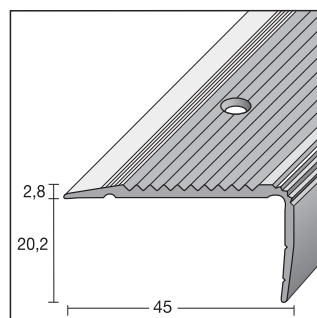

Type 17023

Trapneus

- afm. 45 x 23 mm
- materiaal: naturel geanodiseerd aluminium
- geboord
- verpakking: 10 lengten van 2700 mm