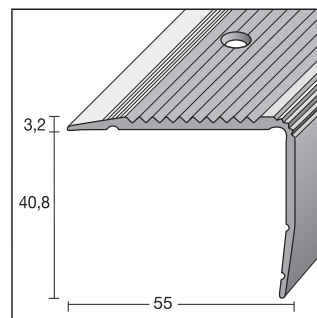

Type 17213

Trapneus

- afm. 55 x 44 mm
- materiaal: naturel geanodiseerd aluminium
- geboord
- verpakking: 10 lengten van 2500 mm