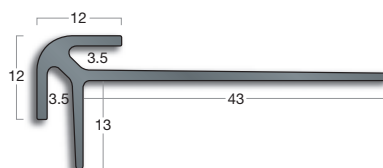

- lengte T450 en T600: 2000 mm

PCR632

- lengte PCR632 en PCR932: 2000 mm

DT50

- lengte DT50: 2500 mm

T200
zacht pvc

T250
zacht pvc

T300
zacht pvc

T450
zacht pvc

T600
zacht pvc

PCR632
zacht pvc

PCR932
zacht pvc

DT50
hard pvc

Toepassing T200.

Toepassing T600.

Toepassing PCR632.