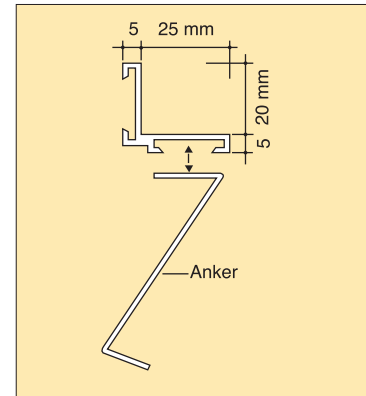

STORAX® matomrandingen

Type 4500: messing

Type 2500: naturel geanodiseerd aluminium

- universele matomrandingen van speciale omrandingsprofielen, op maat te leveren inclusief verstekken, hoekstukken en ankers
- geschikt voor uitsparingen van zowel 20 mm als 25 mm diepte
- bovenaanzicht 5 mm breed
- geen schroeven of popnagels nodig
- eenvoudige montage
- levering op maat.