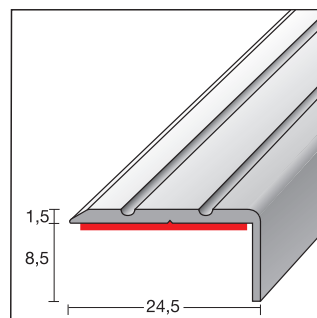

Type 13024

Dorpel

- afm. 30 x 1,6 mm
- materiaal: naturel geanodiseerd aluminium
- zelfklevend
- verpakking: 10 lengten van 2700 mm

Type 16024

Hoekprofiel

- afm. 24,5 x 10 mm
- materiaal: naturel geanodiseerd aluminium
- zelfklevend
- verpakking: 10 lengten van 2700 mm