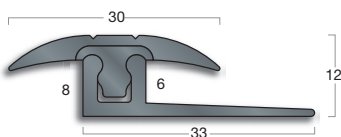

FXT31 / FXB336