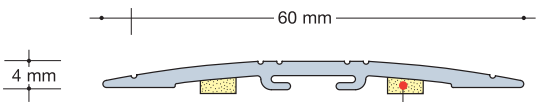

22	2,70	0040 09
22	2,70	0041 09

Zelfklevende matranden

Gepolijst
messing

8	2,50	0921 08
---	------	---------

Zelfklevende voeg-afdekprofielen voor vloeren, D-serie

Klemveer
type 3942

type 0114
naturel geanodiseerd aluminium