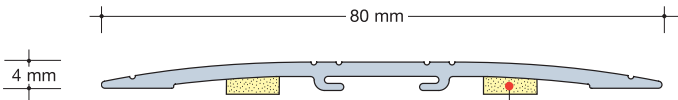

type 0115
naturel geanodiseerd aluminium

zelfklevende elastische hechtingskit