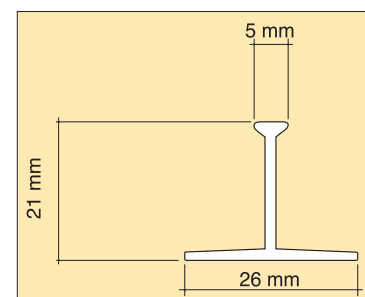

STORAX® aluminium aanloopprofielen

Type 1200A, 1500A en 1800A

- naturel geanodiseerd aluminium
- levering op maat, bevestigd aan de breedte zijde van de mat of als compleet frame (opbouwomranding).

STORAX® T-profielen

Type 5500

- aluminium T-profiel om matten die in de breedte uit meerdere delen zijn vervaardigd op een esthetisch verantwoorde wijze op elkaar te laten aansluiten zodat de onderbreking in de matprofielen minder opvalt
- blank aluminium
- zichtbreedte 5 mm
- geschikt voor matten van 18 t/m 23 mm dikte