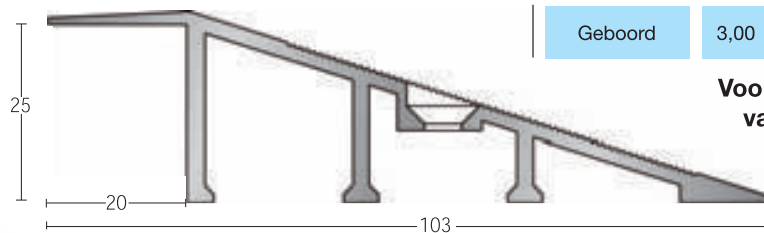

Aluminium
naturel
geanodiseerd

Geboord

3,00

2064 14

**Voor bekleding
van 6 mm**

Aluminium
blank

Geboord

3,00