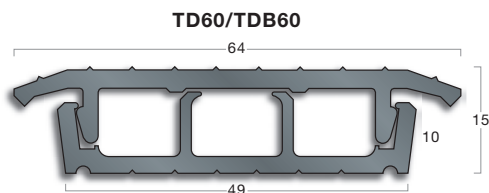

Toepassing TD-serie.