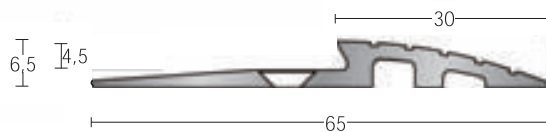

Geboord

3,00

2058 14

**Voor bekleding
van 4,5 mm**

Aluminium
naturel
geanodiseerd