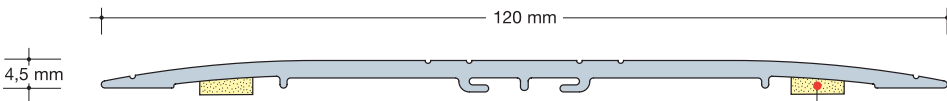

type 0117
naturel geanodiseerd aluminium

zelfklevende elastische hechtingskit