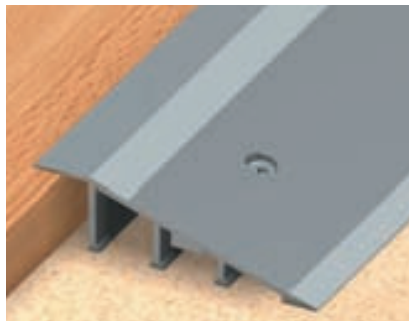

Uitvoering	Lengte m	Type

Aluminium
naturel
geanodiseerd

Geboord

3,00

2064 00

**Voor bekleding
van 3 mm**

Aluminium
naturel
geanodiseerd