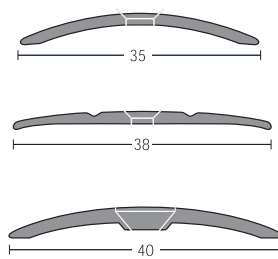

- profielen: hard pvc
- standaardlengte: 2500 mm
- kleuren:

TD45/TDB45

Toepassing TD-serie.

Toepassing RD-serie.

Afbeeldingen zijn niet op ware grootte.

				Lengte m	Type
PVC alu naturel				2,10	1540 07
PVC alu goud				2,10	1541 07
PVC wit				2,10	1546 07
PVC alu naturel				2,10	1550 07
PVC alu goud				2,10	1551 07
PVC wit				2,10	1556 07

Voorgeboorde dorpels

Aluminium
naturel
geanodiseerd

Breedte mm	Lengte m	Type
35	2,70	2043 09
38	2,70	2055 09
40	2,70	2046 09

Dorpels voor niveauverschil

Aluminium
naturel
geanodiseerd

28	2,70	2070 09
----	------	---------