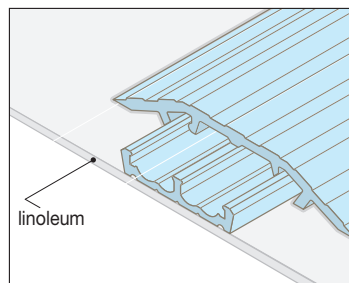

Toepassing RD-serie.

Afbeeldingen zijn niet op ware grootte.