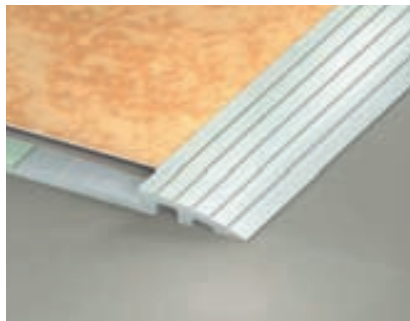

Uitvoering	Lengte m	Type

Aluminium
naturel
geanodiseerd

Geboord

3,00

2064 00

**Voor bekleding
van 3 mm**

Aluminium
naturel
geanodiseerd