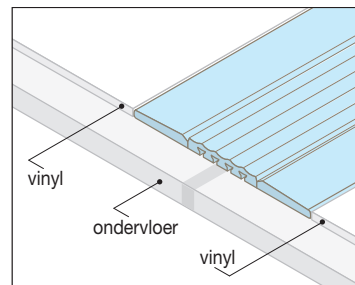

T450
zacht pvc

T600
zacht pvc

PCR632
zacht pvc

PCR932
zacht pvc

DT50
hard pvc

Toepassing T200.

Toepassing T600.

Toepassing PCR632.

Toepassing: DT50.

Afbeeldingen zijn niet op ware grootte.

EJC-serie: voegafdekprofielen

- **profielen:** zacht pvc
- **levering:** op rollen van 15 mtr
- **kleuren:**

black brown

dove granite

EJC 50

Toepassing EJC.