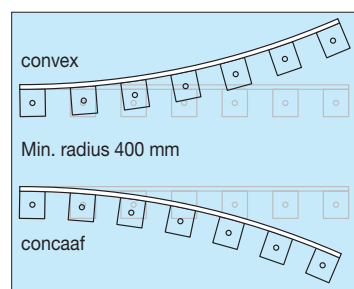

Vloerprofielen

- **profielen:** pvc co-extrusie met metallic of zacht pvc top
- **standaardlengte:** 2500 mm

• kleuren:

GT61M

burnt almond   doubloon   platinum   silver

zinc

GT61R

black   bluebell   brown   dove

granite

• kleuren PET

black   brown   dove   granite

• kleuren TH

doubloon   platinum   silver   zinc

Afbeeldingen zijn niet op ware grootte.