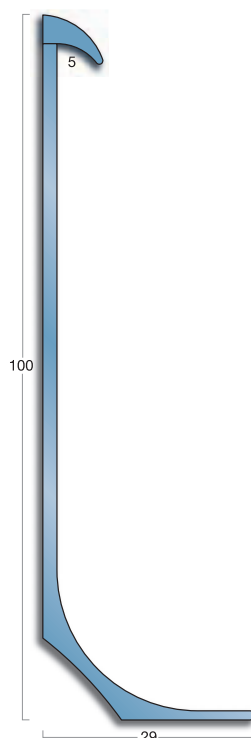

HCS48
zacht pvc

MCS48
pvc metallic

PCS40
zacht pvc

PCS40P
zacht pvc

CCF100 1
zacht pvc

Toepassing HCS 48 met holplint.

Toepassing CCF 100 1.

Afdekplinten