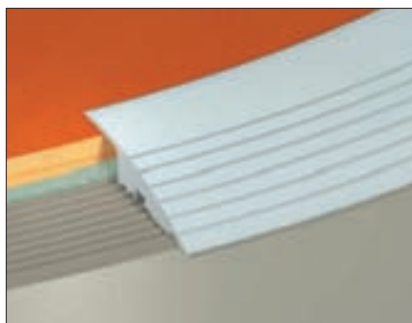

Uitvoering	Lengte m	Type
Aluminium naturel geanodiseerd			Geboord	3,00	2074 34 Voor bekleding van 6 mm
Aluminium naturel geanodiseerd			Geboord	3,00	2074 24 Voor bekleding van 8 mm
Aluminium naturel geanodiseerd			Geboord	3,00	2074 54 Voor bekleding van 10 mm
Aluminium naturel geanodiseerd			Geboord	3,00	2074 84 Voor bekleding van 12,5 mm
Aluminium naturel geanodiseerd			Geboord	3,00	2074 64 Voor bekleding van 15 mm