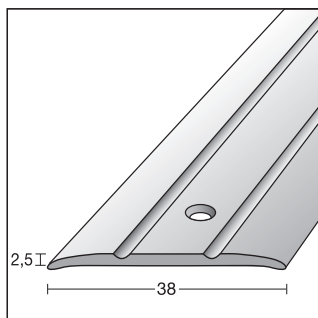

Type 13024

Dorpel

- afm. 30 x 1,6 mm
- materiaal: naturel geanodiseerd aluminium
- zelfklevend
- verpakking: 10 lengten van 2700 mm

Type 16024

Hoekprofiel

- afm. 24,5 x 10 mm
- materiaal: naturel geanodiseerd aluminium
- zelfklevend
- verpakking: 10 lengten van 2700 mm

Type 13221

Overgangsprofiel

- afm. 38 x 2,5 mm
- materiaal: naturel geanodiseerd aluminium
- geboord
- verpakking: 10 lengten van 2700 mm

Type 16224

Hoekprofiel

- afm. 24,5 x 20 mm
- materiaal: naturel geanodiseerd aluminium
- zelfklevend
- verpakking: 10 lengten van 2700 mm