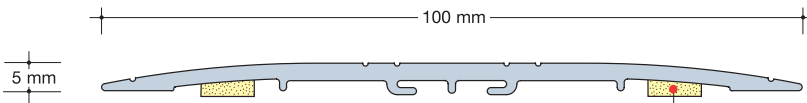

type 0116
naturel geanodiseerd aluminium

zelfklevende elastische hechtingskit