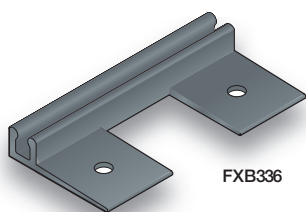

- **type FXR40** uitsluitend met onderprofiel FXB336 of AFT336

FXT21 / FXB336

FXT31 / FXB336

FXR40 / AFT336

Toepassing clip-top FX.

Buigradius	
Profiel	Min. radius mm
FXT21	400
FXT31	400
FXR convex	400
FXR40 concaaf	900

FXB336

FXB339

FXB3312

AFT336

AFT339

AFT3312

Afbeeldingen zijn niet op ware grootte.

Vloerprofielen