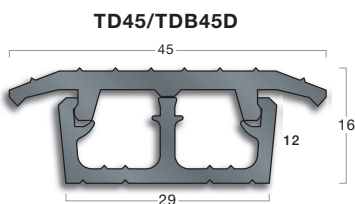

- materiaal RVS kwaliteit AiSi 304
- dikte 1 mm of 1,5 mm
- oppervlak in de lengterichting mat geslepen (korrel 320) en voorzien van een beschermfolie welke na de montage verwijderd moet worden.
- hoogte 40 mm
50 mm
60 mm
80 mm
100 mm
120 mm
- type STX - E - 401
STX - E - 501
STX - E - 601
STX - E - 801
STX - E - 1001
STX - E - 1201
- lengte - standaardlengte 3 meter
- op maat gefabriceerd
- bevestiging STORAX Sealer 302 montagekit
- montage op aanvraag

- profielen: hard pvc
- standaardlengte: 2500 mm
- kleuren:

TD45/TDB45

Toepassing TD-serie.

Toepassing RD-serie.

Afbeeldingen zijn niet op ware grootte.

				Lengte m	Type
PVC alu naturel				2,10	1540 07
PVC alu goud				2,10	1541 07
PVC wit				2,10	1546 07
PVC alu naturel				2,10	1550 07
PVC alu goud				2,10	1551 07
PVC wit				2,10	1556 07