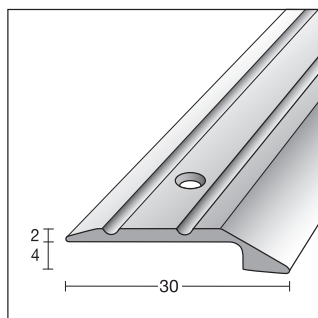

Type 13221

Overgangsprofiel

- afm. 38 x 2,5 mm
- materiaal: naturel geanodiseerd aluminium
- geboord
- verpakking: 10 lengten van 2700 mm

Type 16224

Hoekprofiel

- afm. 24,5 x 20 mm
- materiaal: naturel geanodiseerd aluminium
- zelfklevend
- verpakking: 10 lengten van 2700 mm

Type 13224

Overgangsprofiel

- afm. 38 x 2,5 mm
- materiaal: naturel geanodiseerd aluminium
- zelfklevend
- verpakking: 10 lengten van 2700 mm

Type 17023

Trapneus

- afm. 45 x 23 mm
- materiaal: naturel geanodiseerd aluminium
- geboord
- verpakking: 10 lengten van 2700 mm