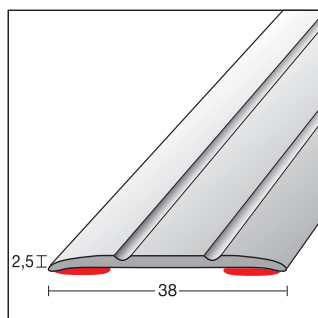

Type 13221

Overgangsprofiel

- afm. 38 x 2,5 mm
- materiaal: naturel geanodiseerd aluminium
- geboord
- verpakking: 10 lengten van 2700 mm

Type 16224

Hoekprofiel

- afm. 24,5 x 20 mm
- materiaal: naturel geanodiseerd aluminium
- zelfklevend
- verpakking: 10 lengten van 2700 mm