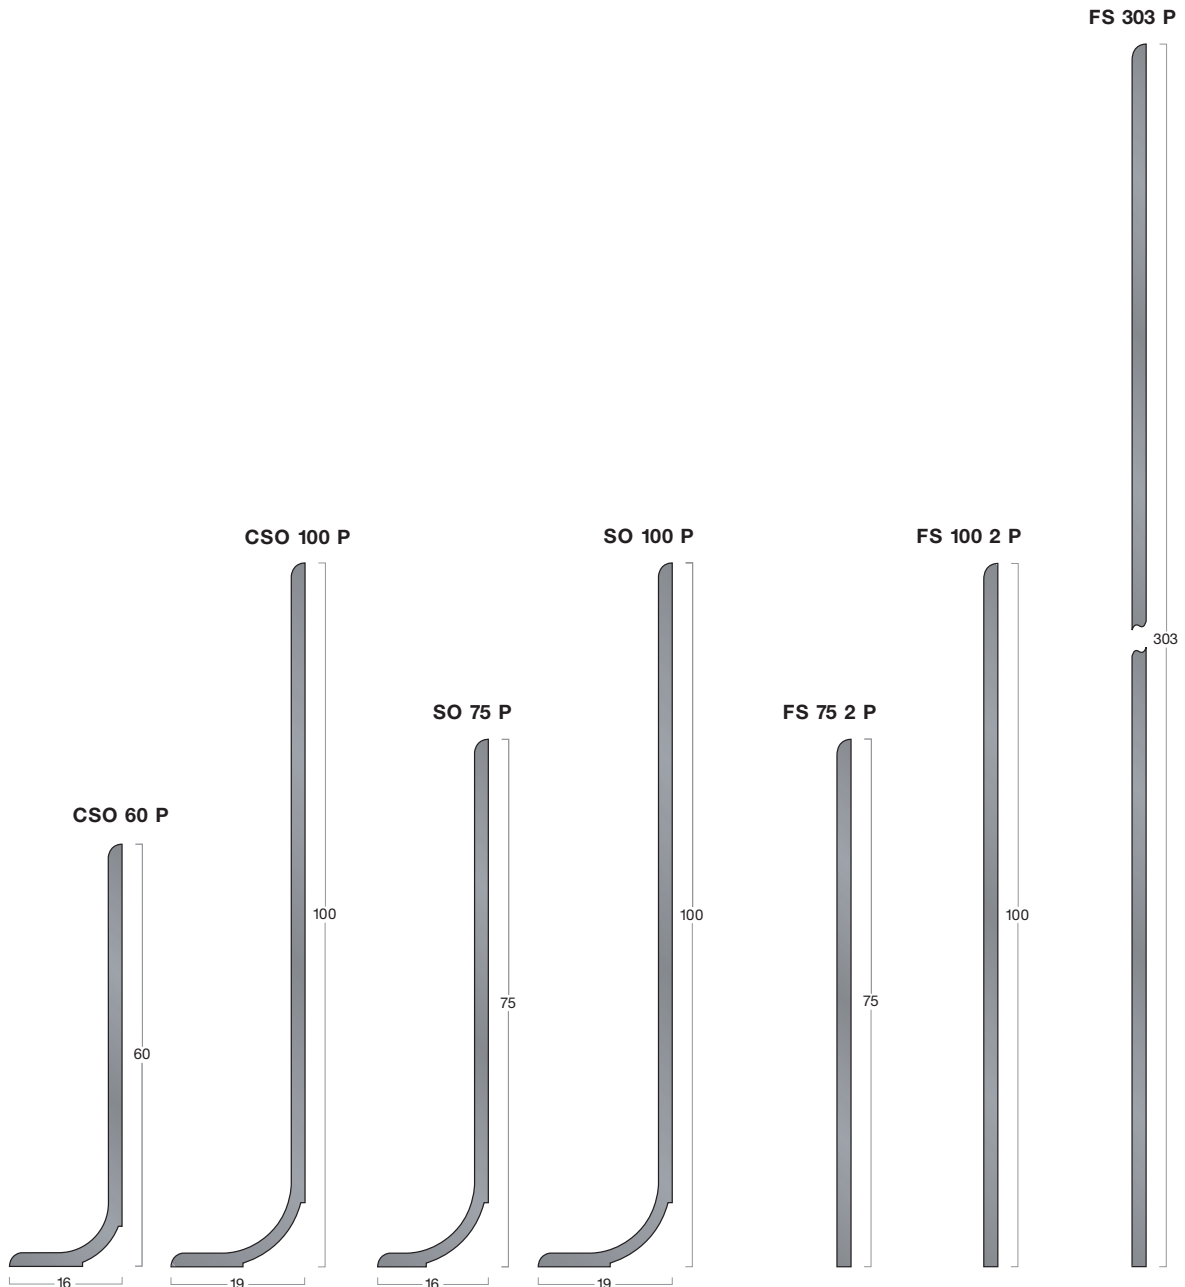

P-serie

- **plinten:** zacht pvc
- **kleur:** zwart (andere kleuren op aanvraag)
- **standaardlengte:** 2000 mm
- type CSO 60 P en CSO 100 P ook leverbaar op rollen van 15 meter.

Opbouw:
op harde
vloerbedekking

Vlak:
voor zachte
vloerbedekking

Afbeeldingen zijn niet op ware grootte.