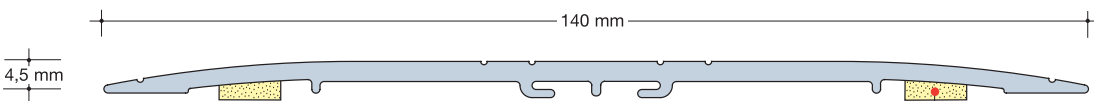

type 0118
naturel geanodiseerd aluminium

zelfklevende elastische hechtingskit