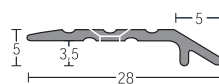

Voorgeboorde dorpels

Aluminium
naturel
geanodiseerd

Breedte mm	Lengte m	Type
35	2,70	2043 09
38	2,70	2055 09
40	2,70	2046 09

Dorpels voor niveauverschil

Aluminium
naturel
geanodiseerd

28	2,70	2070 09
----	------	---------