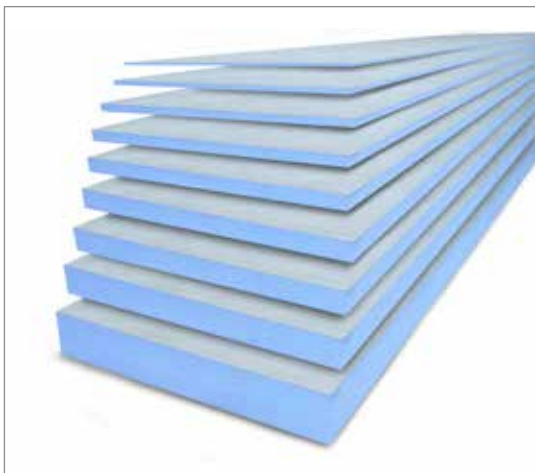

PANNEAUX DE CONSTRUCTION

- Gamme complète
- Livraison rapide
- Prix compétitifs
- Solutions sur mesure possible

Support idéal pour applications céramiques

- Résistant à l'eau
- Isolant thermique
- Léger et résistance aux pressions
- Réalisation aisée de fabrications sur mesure
- Traitements et applications de suivi faciles (temps de séchage nuls)
- Augmente la stabilité
- Bon ancrage grâce à la couche cimenteuse humé
- Bonne adhérence à tous types de supports

Storax pour toutes vos solutions sur mesure