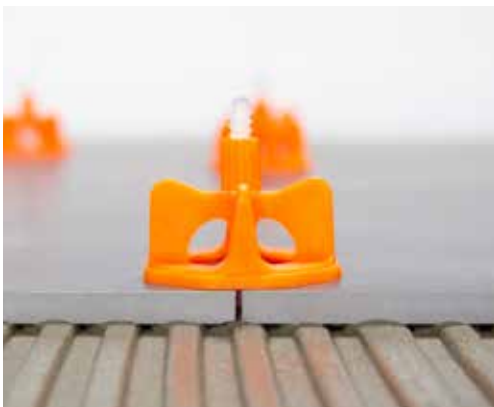

Clips et capes twist pour surfaces carrelées

Les clips twist constituent le point de départ. Les capes sont montées sur le dessus des clips. Conçues à partir de matériau de haute qualité, elles sont garanties d'une impressionnante force de traction. Le système est donc indiqué pour tous types de dalles et de carrelage de dimensions et poids importants. La Twist Cap est montée après la mise en place du clips et du carrelage. La cape est vissée sur le clip. Le vissage est facile grâce à sa conception fonctionnelle et les ouvertures sur les quatre côtés permettent une bonne vision sur le carrelage. Ce sont autant d'impératifs pour réussir une surface carrelée parfaitement plane.

Caractéristiques produit

- Clips de qualité, sans risque de rupture intempestive
- Ecartements joints: 1.5 ou 2 mm.
- Epaisseurs carreaux: 3 - 20 mm.