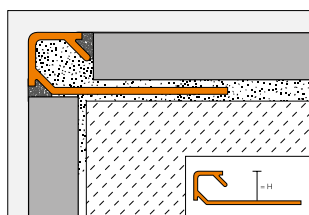

Soyez acteur de vos agencements !

MBW
Blanc mat

MGS
Noir graphite mat

Schlüter®-QUADEC-AC

Schlüter®-RONDEC-AC

Schlüter®-JOLLY-AC

Hauteurs

Schlüter®-TRENDLINE			
Aluminium coloré			
H = mm	Schlüter®-QUADEC-AC	Schlüter®-RONDEC-AC	Schlüter®-JOLLY-AC
3			•
4,5	•		•
6	•	•	•
8	•	•	•
10	•	•	•
11	•	•	•
12,5	•	•	•