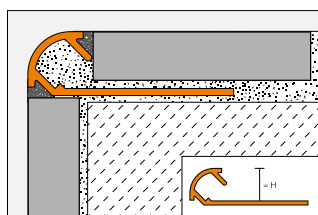

Schlüter®-RONDEC-TS