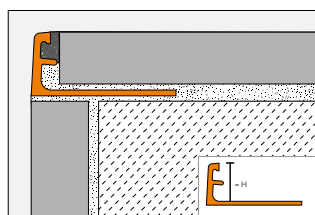

Schlüter®-TRENDLINE incarne une alternative décorative pour mettre en valeur les espaces de vie.

Schlüter®-QUADEC-TS

Schlüter®-RONDEC-TS

Schlüter®-JOLLY-TS

Schlüter®-DILEX-AHK

Hauteurs

Schlüter®-TRENDLINE				
Aluminium finition structurée				
H = mm	Schlüter®-QUADEC-TS	Schlüter®-RONDEC-TS	Schlüter®-JOLLY-TS	Schlüter®-DILEX-AHK-TS*
4,5	•			
6	•	•	•	
8	•	•	•	•
10	•	•	•	•
11	•	•	•	
12,5	•	•	•	•