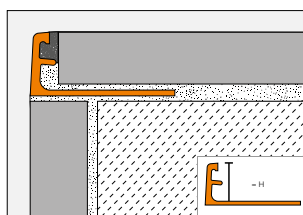

Soyez acteur de vos agencements !

MBW
Blanc mat

MGS
Noir graphite mat

Schlüter®-QUADEC-AC

Schlüter®-RONDEC-AC

Schlüter®-JOLLY-AC

Hauteurs

Schlüter®-TRENDLINE			
Aluminium coloré			
H = mm	Schlüter®-QUADEC-AC	Schlüter®-RONDEC-AC	Schlüter®-JOLLY-AC
3			•
4,5	•		•
6	•	•	•
8	•	•	•
10	•	•	•
11	•	•	•
12,5	•	•	•