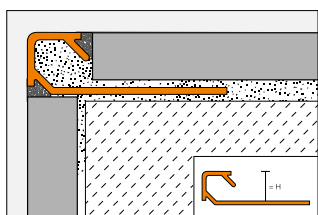

Schlüter®-QUADEC-TS