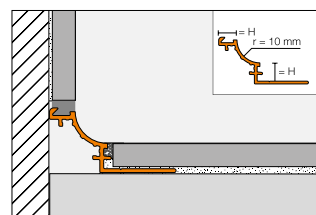

Schlüter®-TRENDLINE incarne une alternative décorative pour mettre en valeur les espaces de vie.

Schlüter®-QUADEC-TS

Schlüter®-RONDEC-TS

Schlüter®-JOLLY-TS

Schlüter®-DILEX-AHK

Hauteurs

Schlüter®-TRENDLINE				
Aluminium finition structurée				
H = mm	Schlüter®-QUADEC-TS	Schlüter®-RONDEC-TS	Schlüter®-JOLLY-TS	Schlüter®-DILEX-AHK-TS*
4,5	•			
6	•	•	•	
8	•	•	•	•
10	•	•	•	•
11	•	•	•	
12,5	•	•	•	•