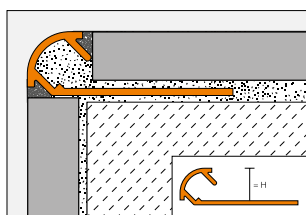

Soyez acteur de vos agencements !

MBW
Blanc mat

MGS
Noir graphite mat

Schlüter®-QUADEC-AC

Schlüter®-RONDEC-AC

Schlüter®-JOLLY-AC

Hauteurs

Schlüter®-TRENDLINE			
Aluminium coloré			
H = mm	Schlüter®-QUADEC-AC	Schlüter®-RONDEC-AC	Schlüter®-JOLLY-AC
3			•
4,5	•		•
6	•	•	•
8	•	•	•
10	•	•	•
11	•	•	•
12,5	•	•	•