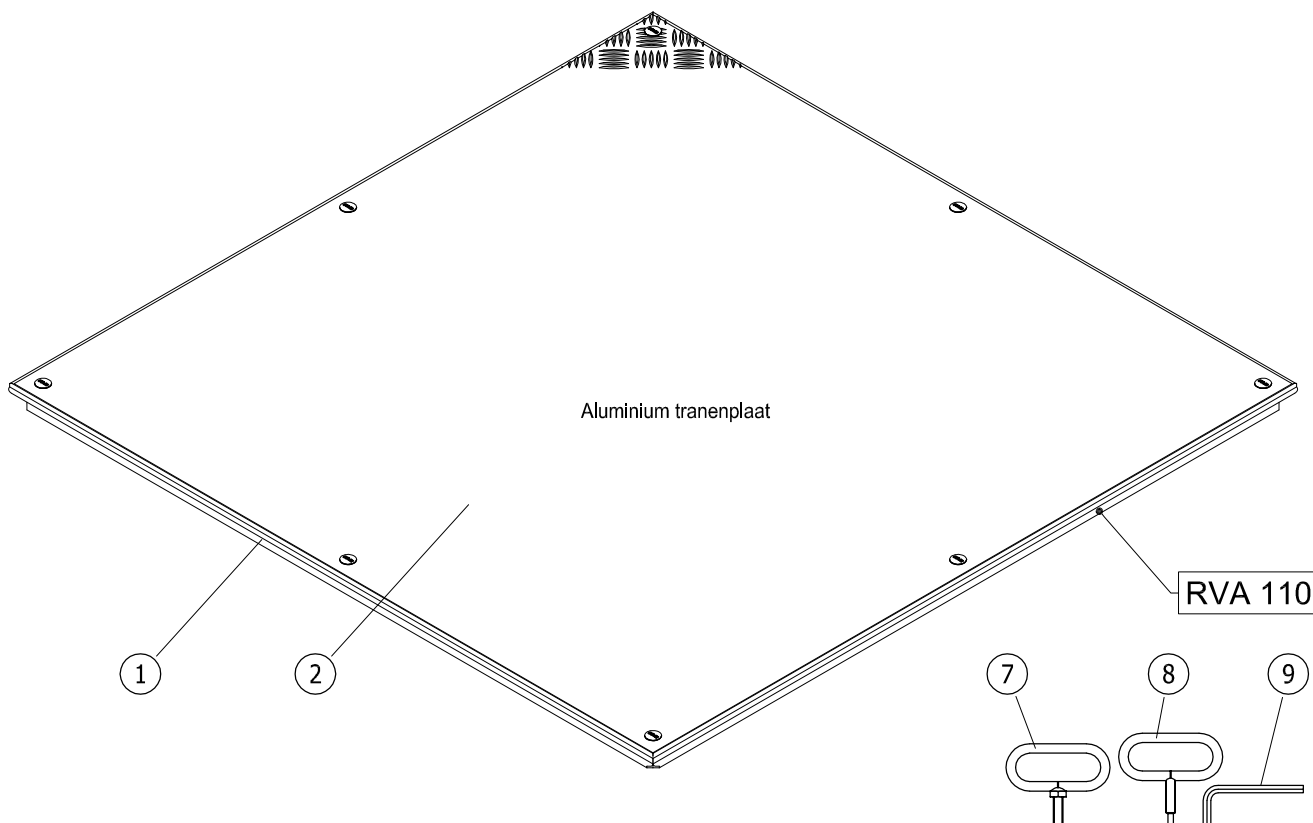

Binnenmaat putomranding C x D = 1000 x 1000 mm
 Uitwendige afmeting A x B = 1085 x 1085 mm

- 1 omranding
- 2 luik
- 3 afdichting
- 4 moerverankering
- 5 inbusbout
- 6 afdekkapje
- 7 handvat
- 8 uitdruksleutel
- 9 inbusleutel
- 10 versterking luik (afh. van afmeting)

Materiaal : Aluminium

Schaal: 1:2

Datum: 01-06-2016

Blad:

RVA 110