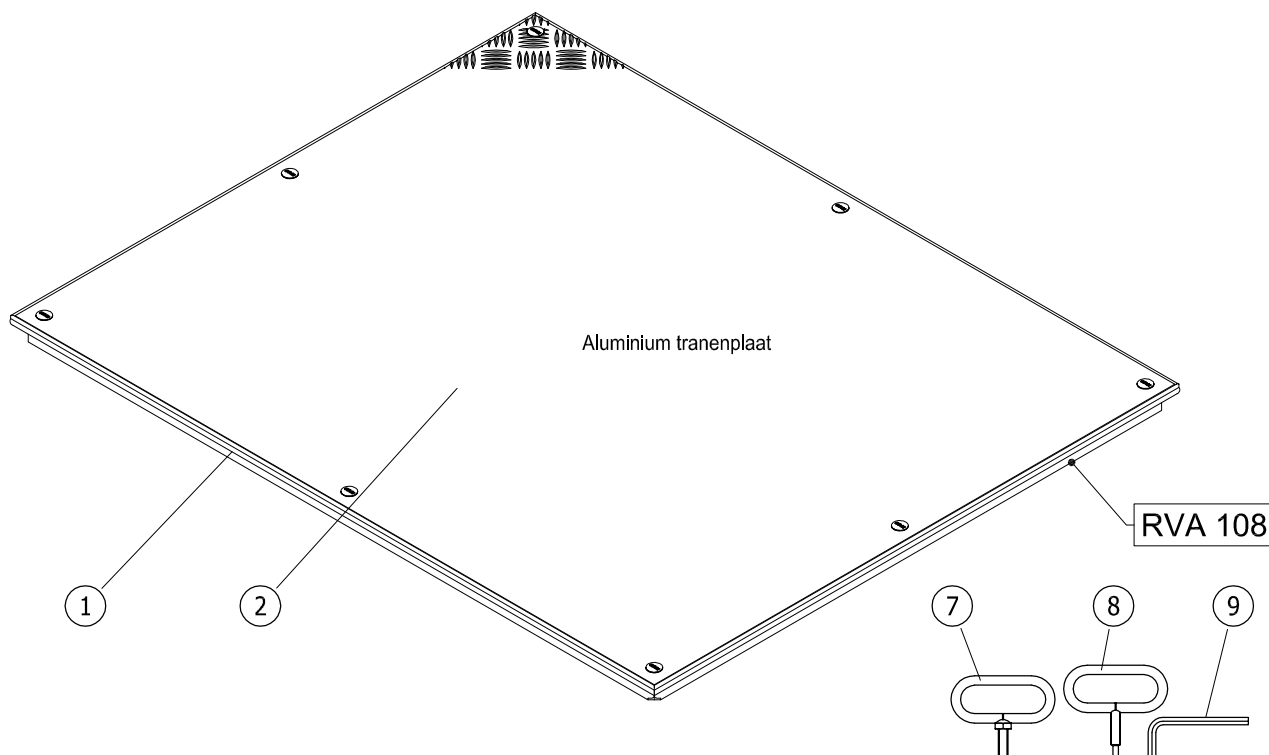

Binnenmaat putomranding C x D = 1000 x 800 mm  
 Uitwendige afmeting A x B = 1085 x 885 mm

- 1 omranding
- 2 luik
- 3 afdichting
- 4 moerverankering
- 5 inbusbout
- 6 afdekkapje
- 7 handvat
- 8 uitdruksleutel
- 9 inbusleutel
- 10 versterking luik (afh. van afmeting)

Onderdeel : Vloerluik type RVA 108

Materiaal : Aluminium

Schaal: 1:2

Datum: 01-06-2016

Blad:

**RVA 108**