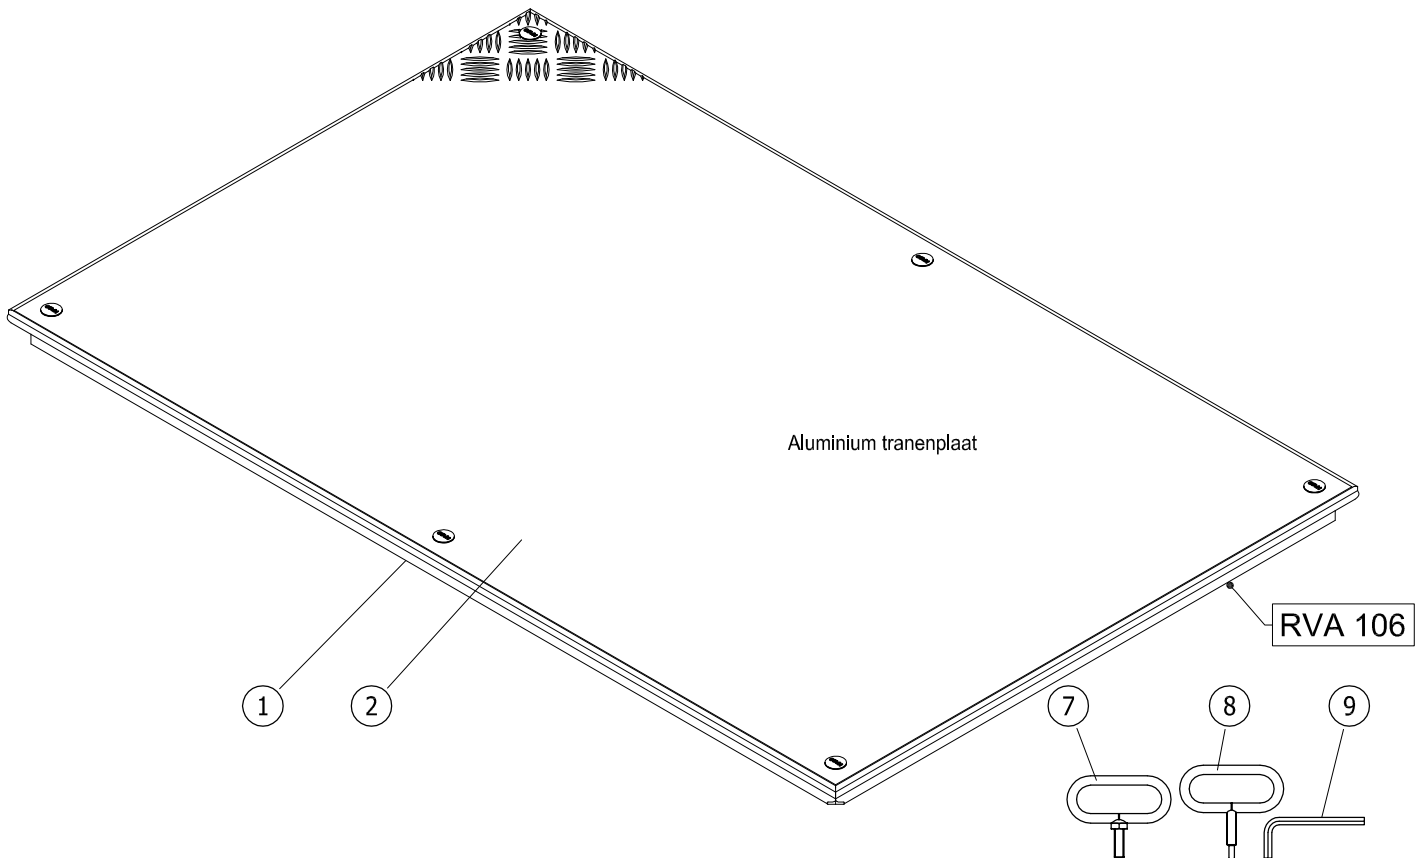

Binnenmaat putomranding C x D = 1000 x 600 mm
 Uitwendige afmeting A x B = 1085 x 685 mm

- 1 omranding
- 2 luik
- 3 afdichting
- 4 moerverankering
- 5 inbusbout
- 6 afdekkapje
- 7 handvat
- 8 uitdruksleutel
- 9 inbusleutel
- 10 versterking luik (afh. van afmeting)

Materiaal : Aluminium

Schaal: 1:2

Datum: 01-06-2016

Blad:

RVA 106