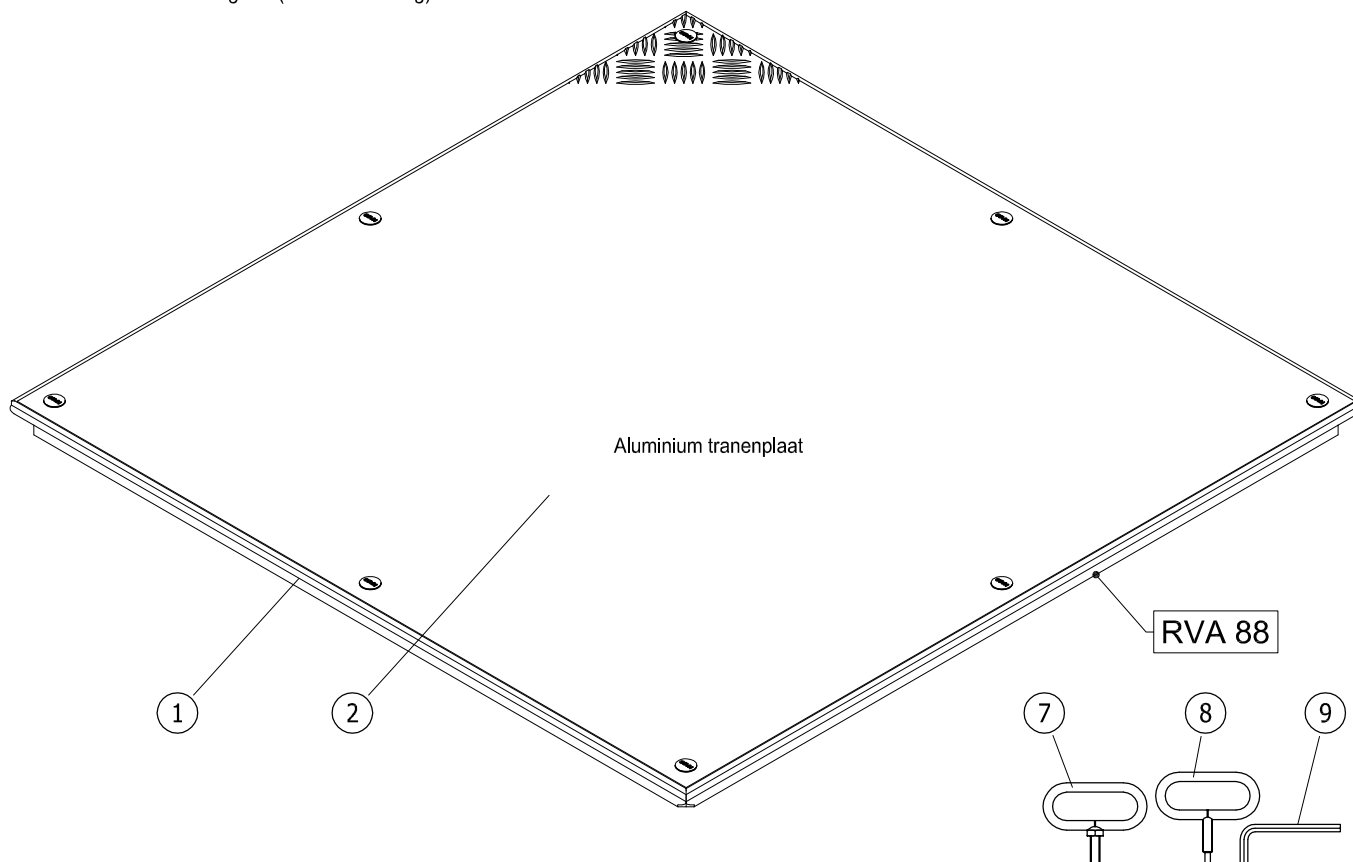

Binnenmaat putomranding C x D = 800 x 800 mm
 Uitwendige afmeting A x B = 885 x 885 mm

- 1 omranding
- 2 luik
- 3 afdichting
- 4 moerverankering
- 5 inbusbout
- 6 afdekkapje
- 7 handvat
- 8 uitdruksleutel
- 9 inbusleutel
- 10 versterking luik (afh. van afmeting)

Materiaal : Aluminium

Schaal: 1:2

Datum: 01-06-2016

Blad:

RVA 88