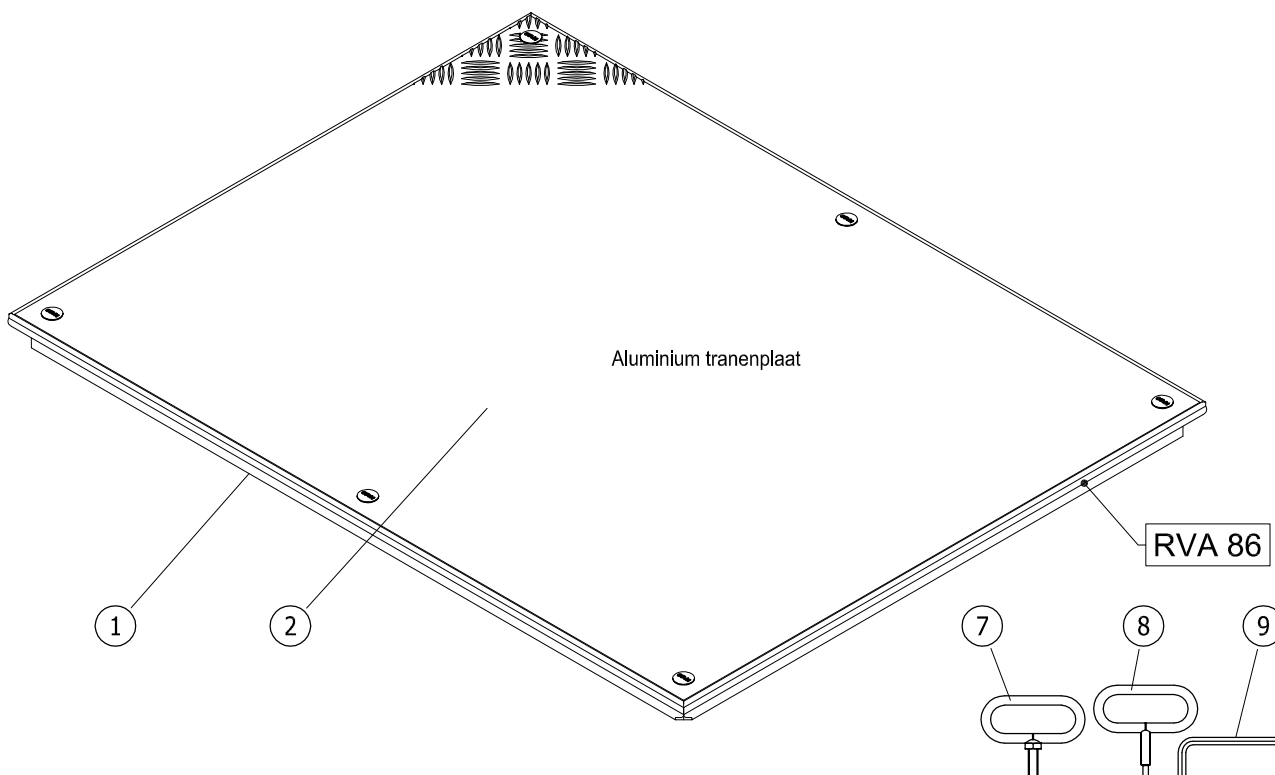

Binnenmaat putomranding C x D = 800 x 600 mm
 Uitwendige afmeting A x B = 885 x 685 mm

- 1 omranding
- 2 luik
- 3 afdichting
- 4 moerverankering
- 5 inbusbout
- 6 afdekkapje
- 7 handvat
- 8 uitdruksleutel
- 9 inbusleutel
- 10 versterking luik (afh. van afmeting)

Materiaal : Aluminium

Schaal: 1:2

Datum: 01-06-2016

Blad:

RVA 86