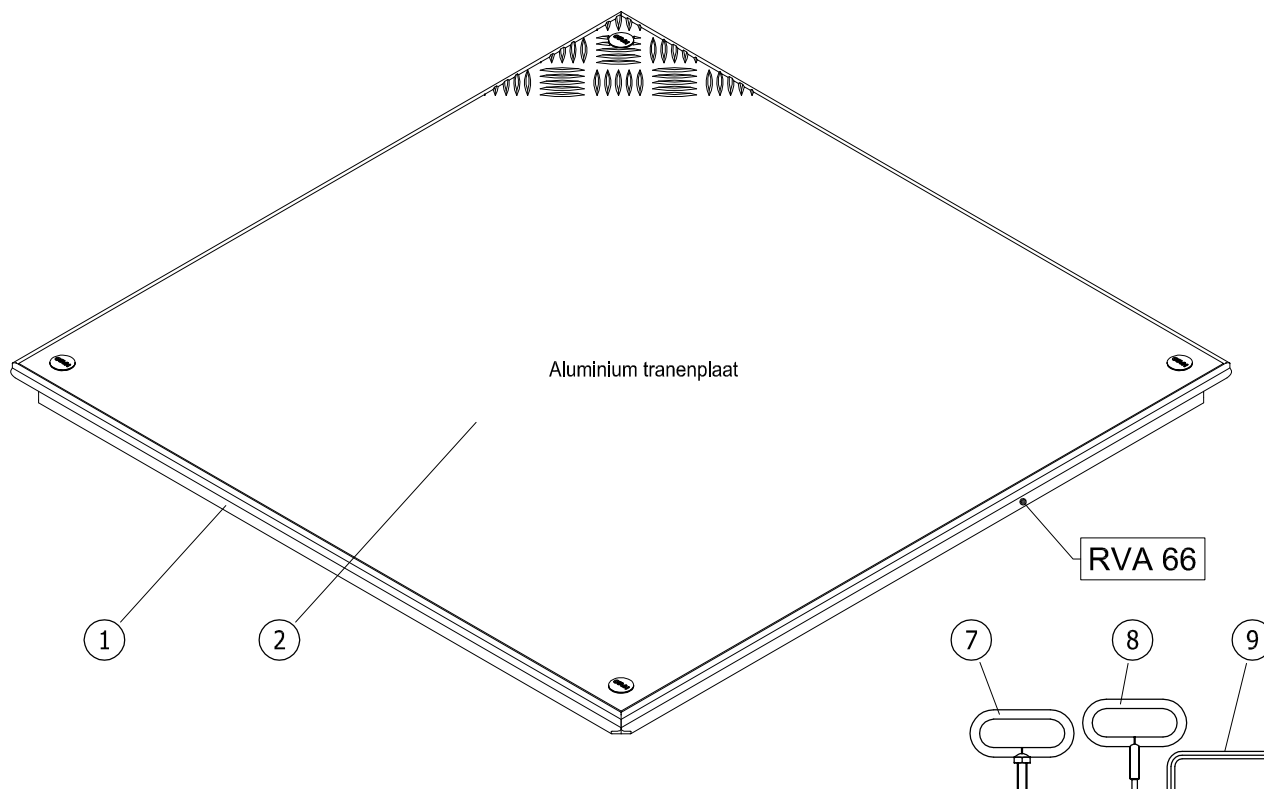

Binnenmaat putomranding C x D = 600 x 600 mm
 Uitwendige afmeting A x B = 685 x 685 mm

- 1 omranding
- 2 luik
- 3 afdichting
- 4 moerverankering
- 5 inbusbout
- 6 afdekkapje
- 7 handvat
- 8 uitdruksleutel
- 9 inbusleutel
- 10 versterking luik (afh.van afmeting)

Materiaal : Aluminium

Schaal: 1:2

Datum: 01-06-2016

Blad:

RVA 66