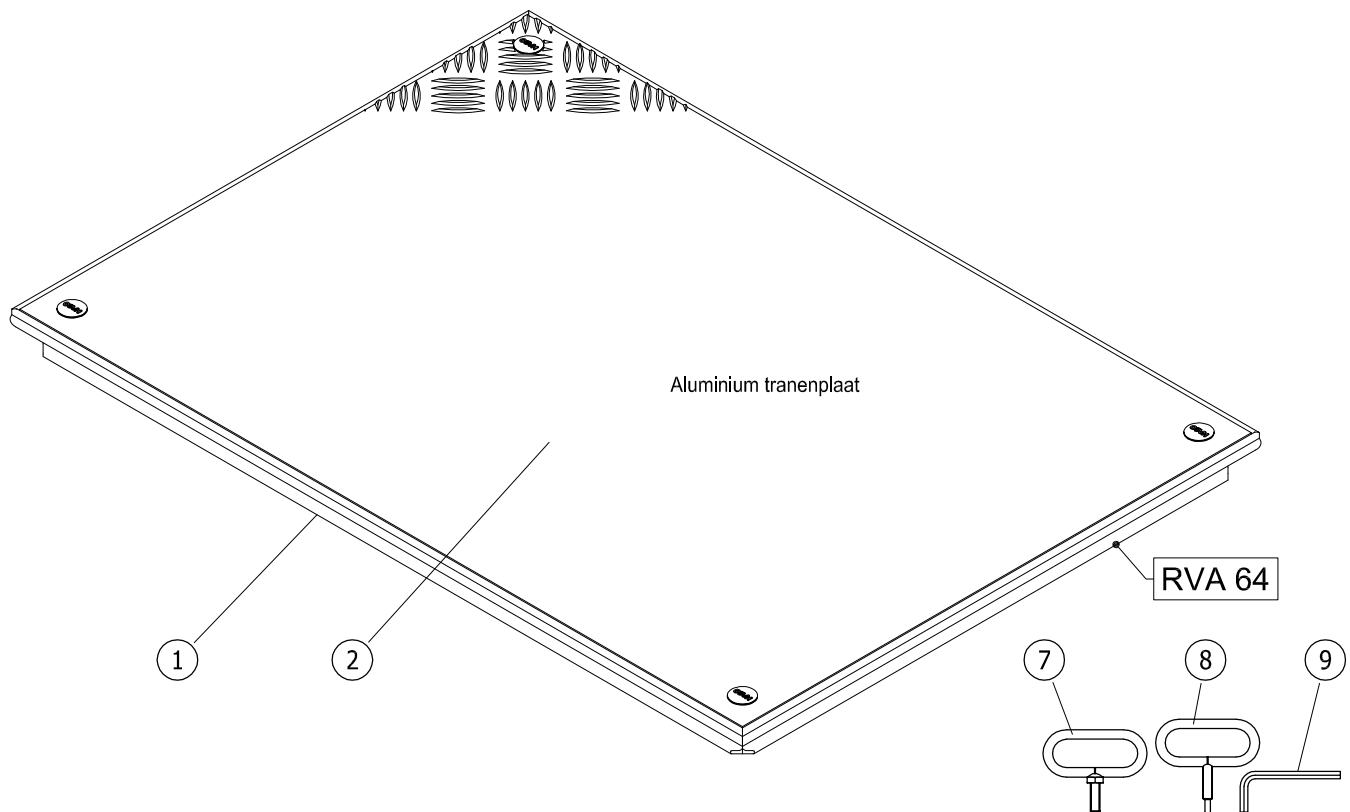

Binnenmaat putomranding C x D = 600 x 400 mm  
 Uitwendige afmeting A x B = 685 x 485 mm

- 1 omranding
- 2 luik
- 3 afdichting
- 4 moerverankering
- 5 inbusbout
- 6 afdekkapje
- 7 handvat
- 8 uitdruksleutel
- 9 inbusleutel
- 10 versterking luik (afh. van afmeting)

Onderdeel : Vloerluik type RVA 64

Materiaal : Aluminium

Schaal: 1:2

Datum: 01-06-2016

Blad:

**RVA 64**