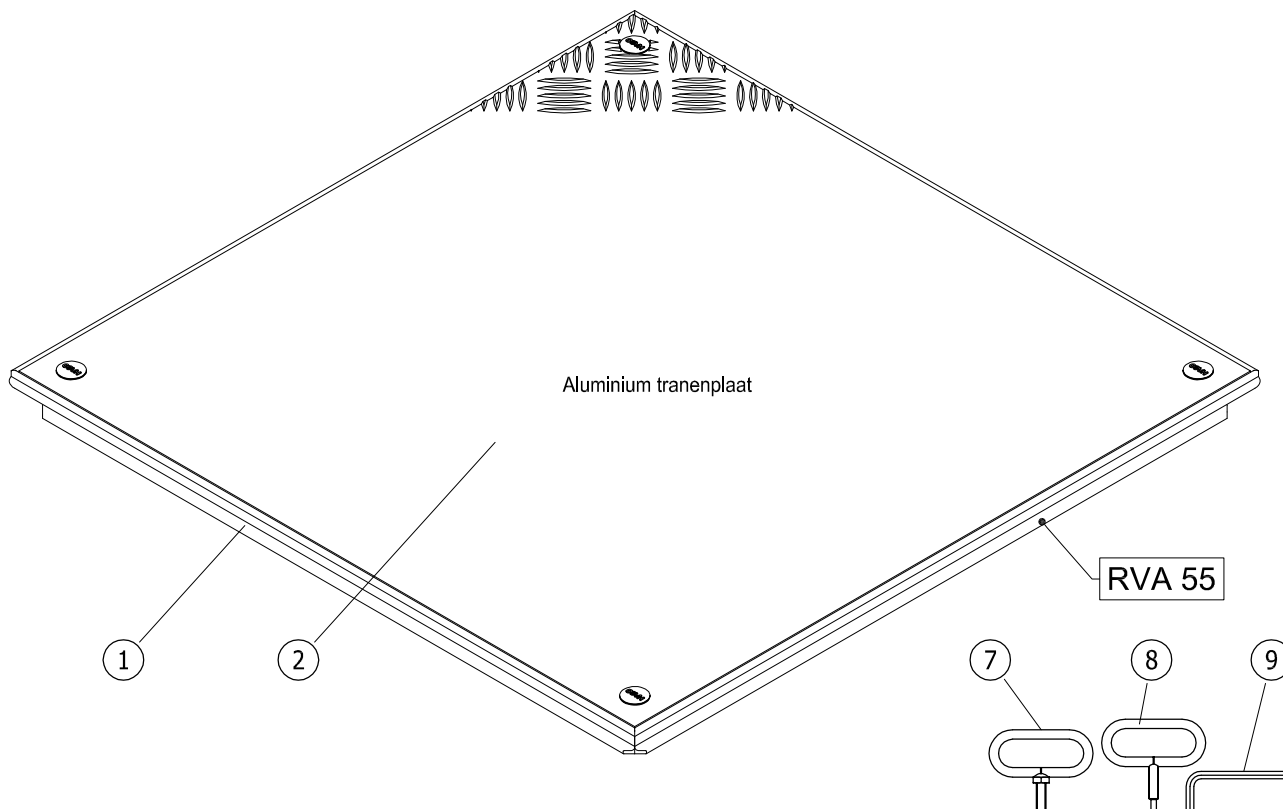

Binnenmaat putomranding C x D = 500 x 500 mm
 Uitwendige afmeting A x B = 585 x 585 mm

- 1 omranding
- 2 luik
- 3 afdichting
- 4 moerverankering
- 5 inbusbout
- 6 afdekkapje
- 7 handvat
- 8 uitdruksleutel
- 9 inbusleutel
- 10 versterking luik (afh.van afmeting)

Materiaal : Aluminium

Schaal: 1:2

Datum: 01-06-2016

Blad:

RVA 55