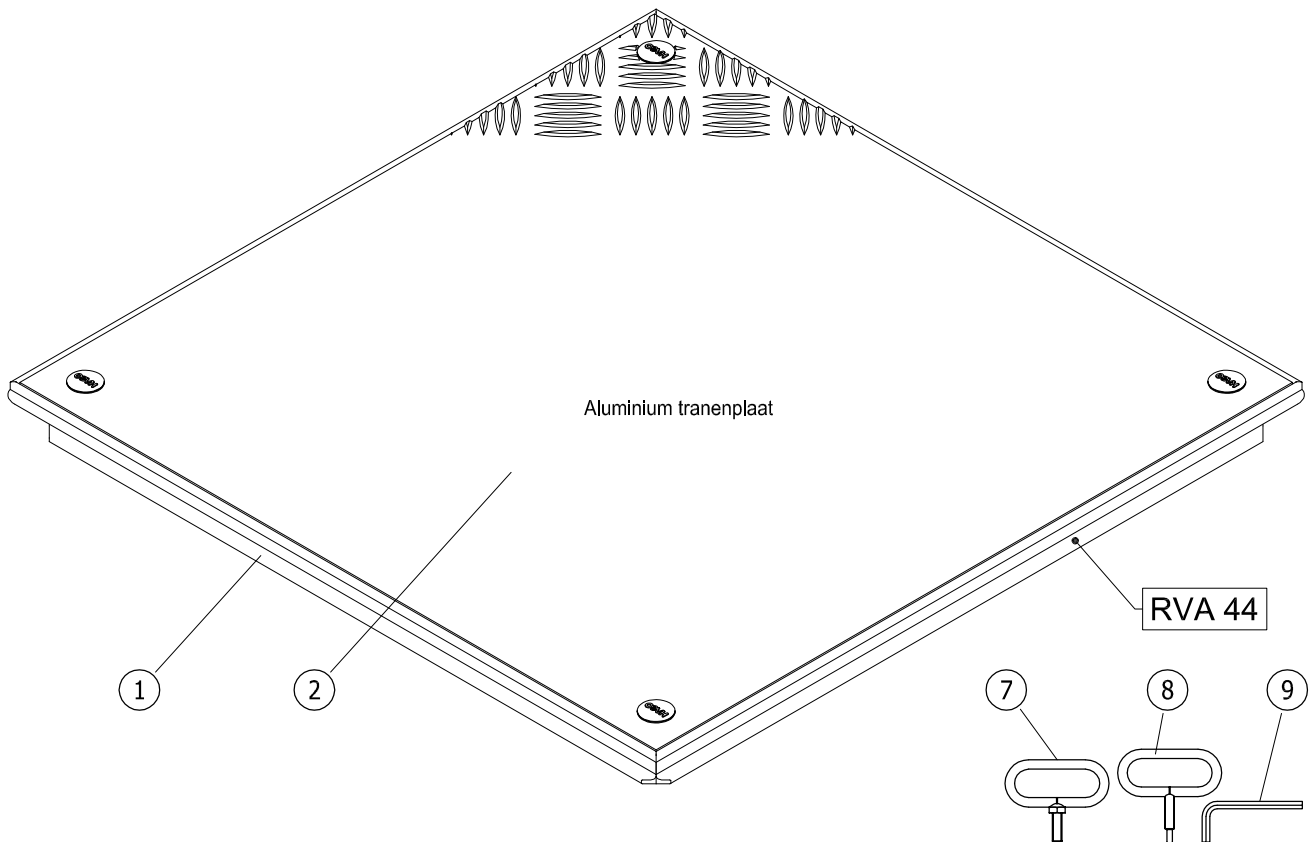

Binnenmaat putomranding C x D = 400 x 400 mm
 Uitwendige afmeting A x B = 485 x 485 mm

- 1 omranding
- 2 luik
- 3 afdichting
- 4 moerverankering
- 5 inbusbout
- 6 afdekkapje
- 7 handvat
- 8 uitdruksleutel
- 9 inbusleutel
- 10 versterking luik (afh. van afmeting)

Materiaal : Aluminium

Schaal: 1:2

Datum: 01-06-2016

Blad:

RVA 44