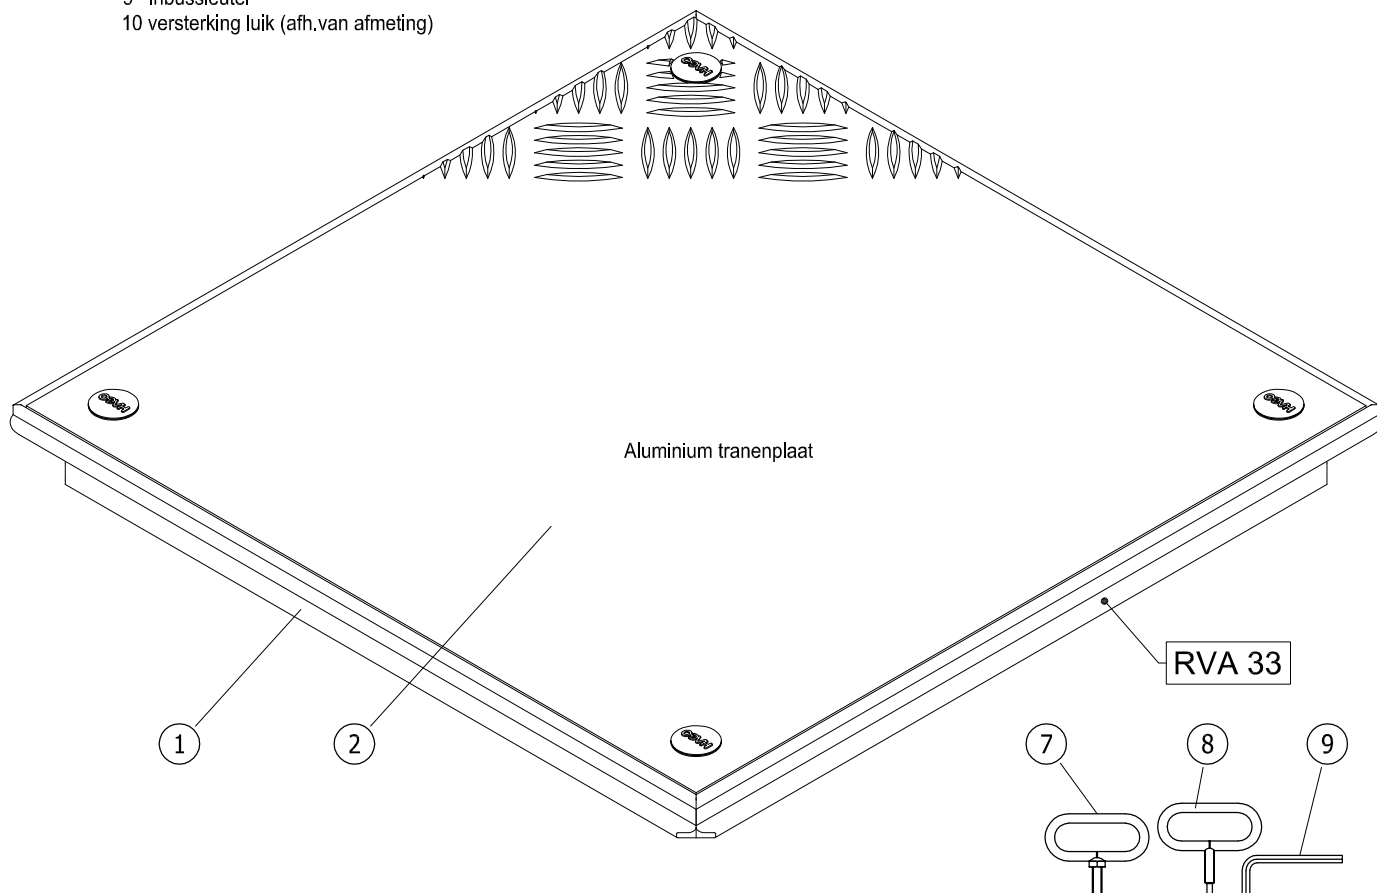

Binnenmaat putomranding C x D = 300 x 300 mm
 Uitwendige afmeting A x B = 385 x 385 mm

- 1 omranding
- 2 luik
- 3 afdichting
- 4 moerverankering
- 5 inbusbout
- 6 afdekkapje
- 7 handvat
- 8 uitdruksleutel
- 9 inbusleutel
- 10 versterking luik (afh. van afmeting)

Materiaal : Aluminium

Schaal: 1:2

Datum: 01-06-2016

Blad:

RVA 33