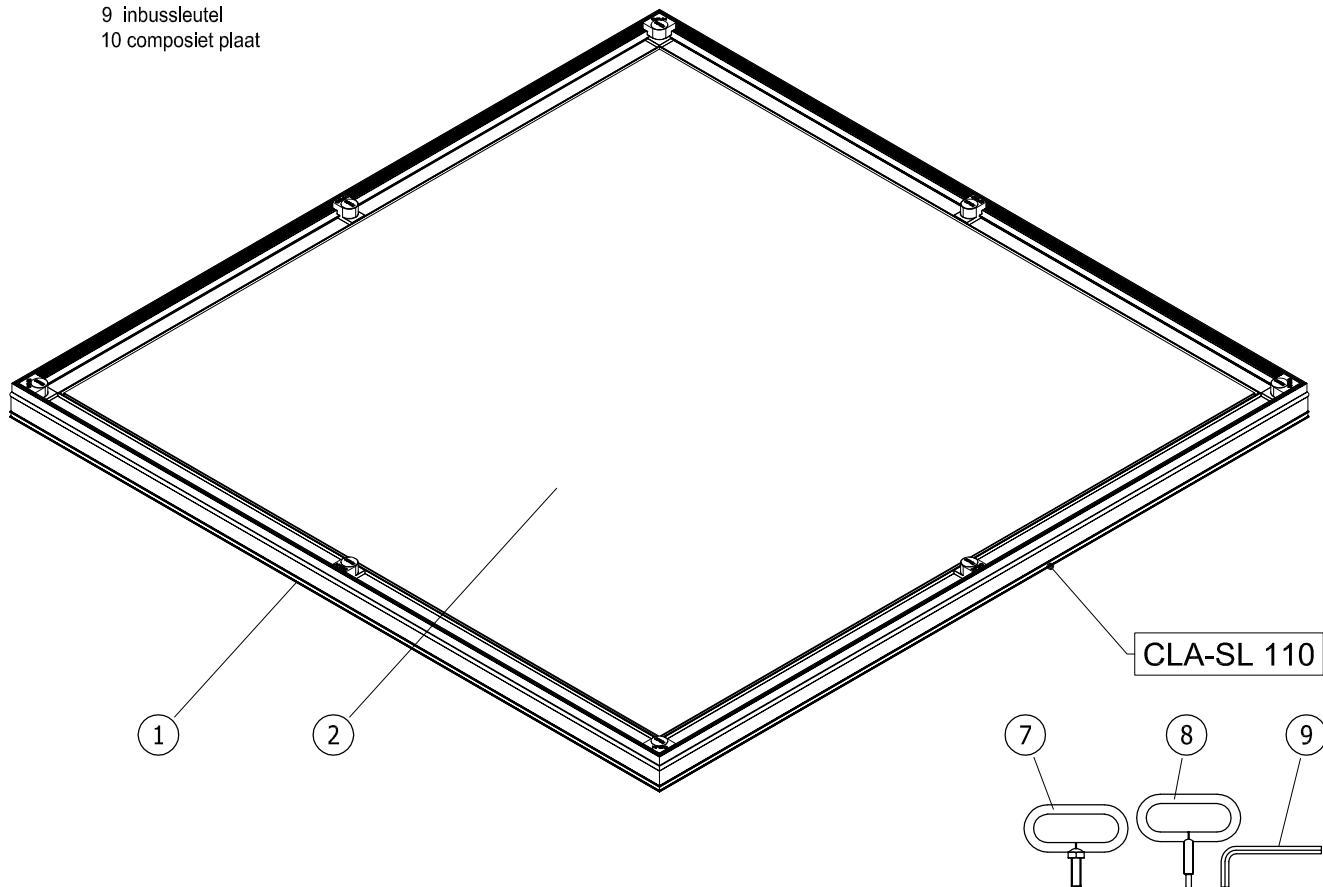

Binnenmaat putomranding C x D = 1000 x 1000 mm  
 Uitwendige afmeting A x B = 1090 x 1090 mm

- 1 omranding
- 2 luik
- 3 afdichting 1
- 4 afdichting 2
- 5 inbusbout
- 6 afdekkapje
- 7 handvat
- 8 uitdruksleutel
- 9 inbusleutel
- 10 composiet plaat

Onderdeel : Vloerluik type CLA SL 110

Materiaal : Aluminium

Schaal: 1:2

Datum: 01-06-2016

Blad:

**CLA-SL 110**