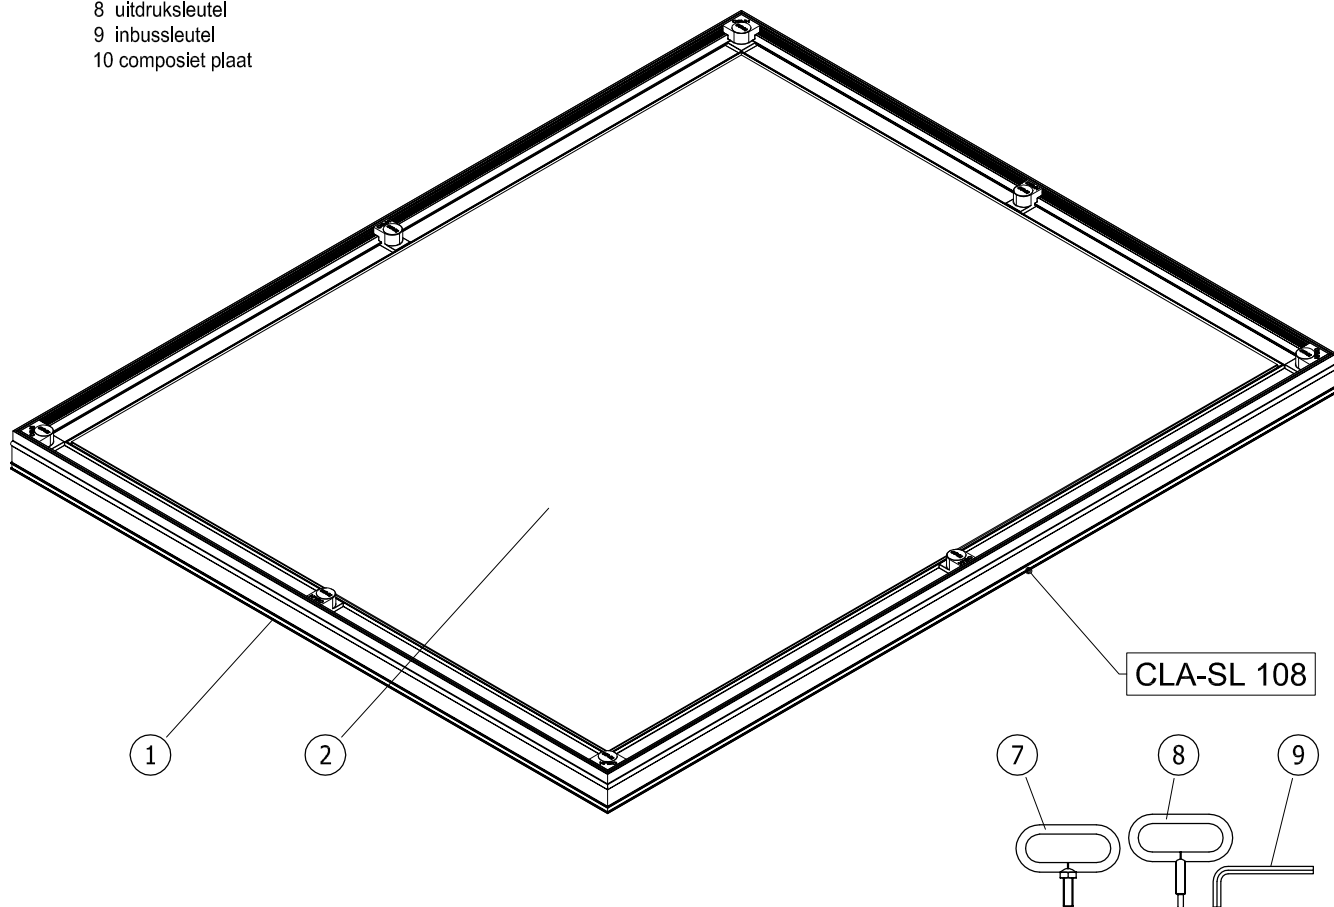

Binnenmaat putomranding C x D = 1000 x 800 mm
 Uitwendige afmeting A x B = 1090 x 890 mm

- 1 omranding
- 2 luik
- 3 afdichting 1
- 4 afdichting 2
- 5 inbusbout
- 6 afdekkapje
- 7 handvat
- 8 uitdruksleutel
- 9 inbusleutel
- 10 composiet plaat

Materiaal : Aluminium

Schaal: 1:2

Datum: 01-06-2016

Blad:

CLA-SL 108