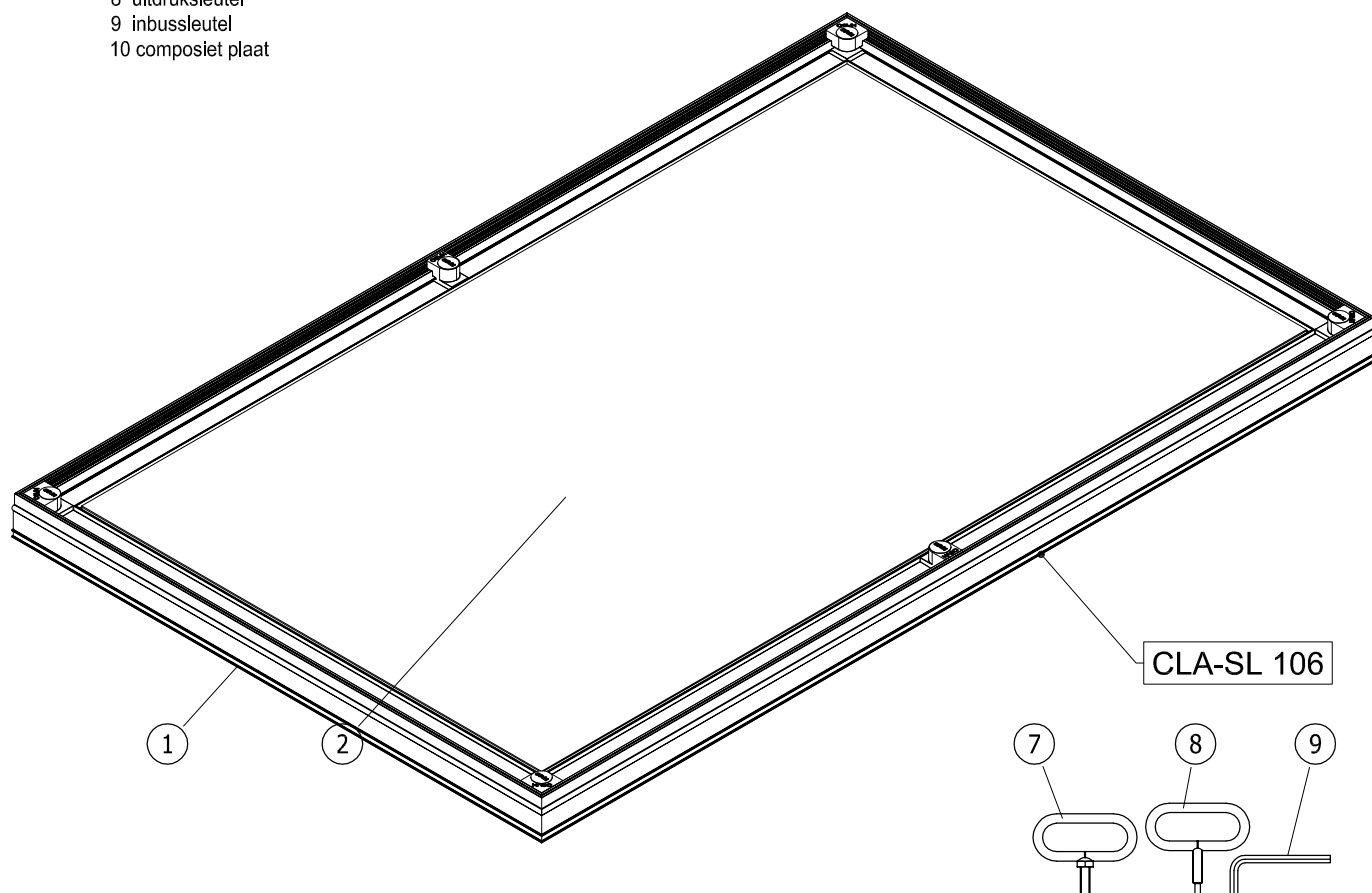

Binnenmaat putomranding C x D = 1000 x 600 mm
 Uitwendige afmeting A x B = 1090 x 690 mm

- 1 omranding
- 2 luik
- 3 afdichting 1
- 4 afdichting 2
- 5 inbusbout
- 6 afdekkapje
- 7 handvat
- 8 uitdruksleutel
- 9 inbussleutel
- 10 composiet plaat

Materiaal : Aluminium

Schaal: 1:2

Datum: 01-06-2016

Blad:

CLA-SL 106