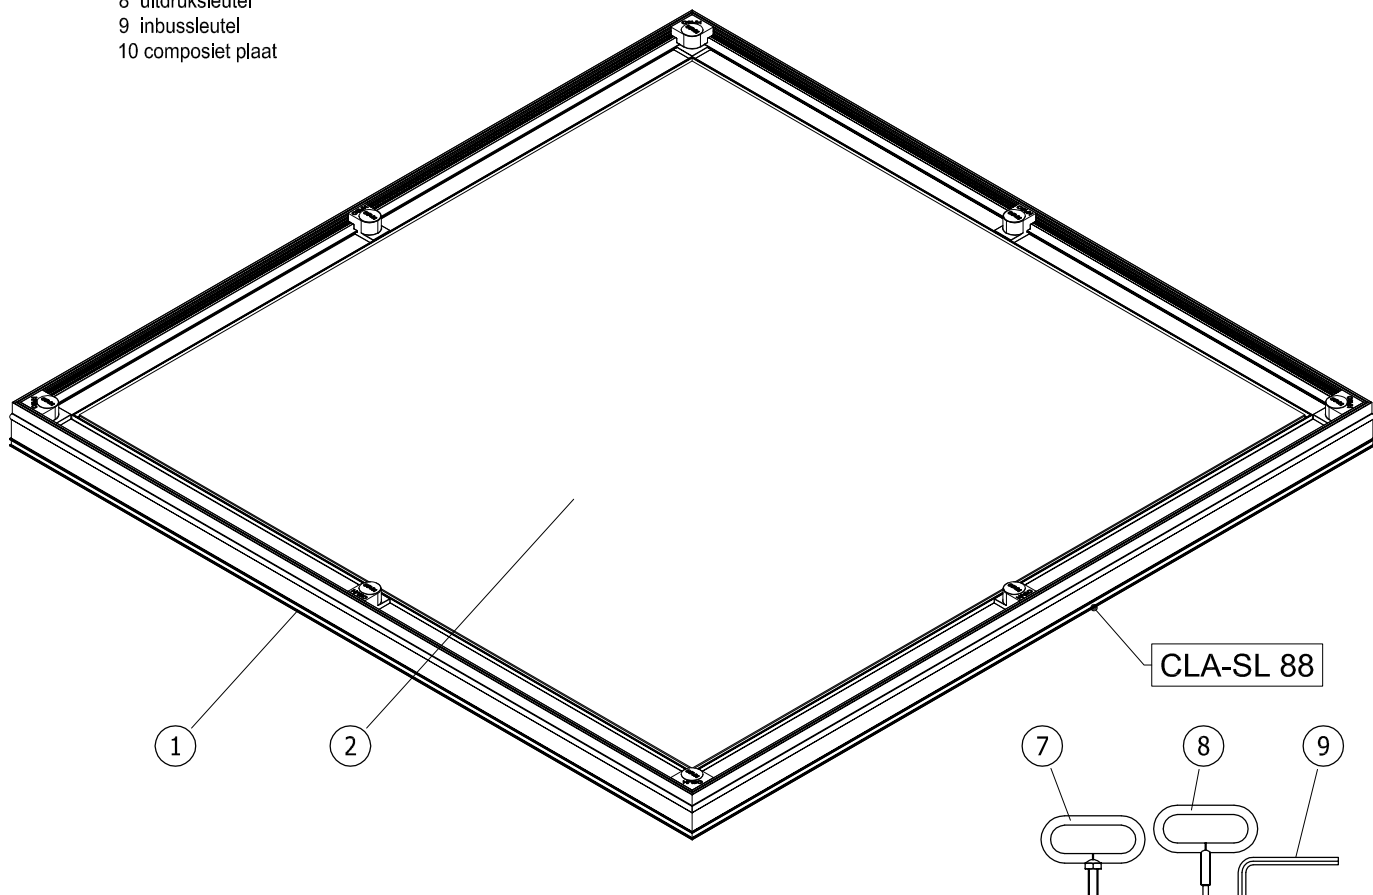

Binnenmaat putomranding C x D = 800 x 800 mm  
 Uitwendige afmeting A x B = 890 x 890 mm

- 1 omranding
- 2 luik
- 3 afdichting 1
- 4 afdichting 2
- 5 inbusbout
- 6 afdekkapje
- 7 handvat
- 8 uitdruksleutel
- 9 inbusleutel
- 10 composiet plaat

Onderdeel : Vloerluik type CLA SL 88

Materiaal : Aluminium

Schaal: 1:2

Datum: 01-06-2016

Blad:

**CLA-SL 88**