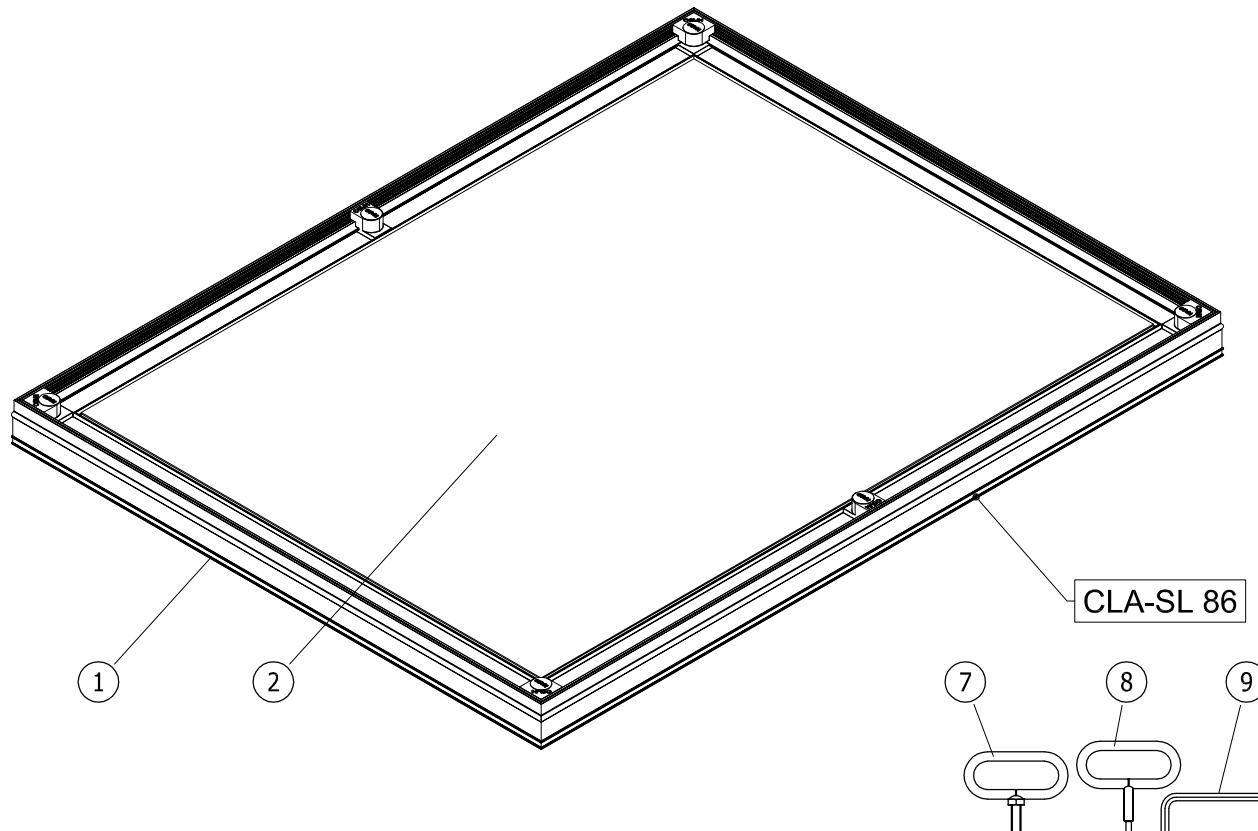

Binnenmaat putomranding C x D = 800 x 600 mm
 Uitwendige afmeting A x B = 890 x 690 mm

- 1 omranding
- 2 luik
- 3 afdichting 1
- 4 afdichting 2
- 5 inbusbout
- 6 afdekkapje
- 7 handvat
- 8 uitdruksleutel
- 9 inbusleutel
- 10 composiet plaat

Materiaal : Aluminium

Schaal: 1:2

Datum: 01-06-2016

Blad:

CLA-SL 86