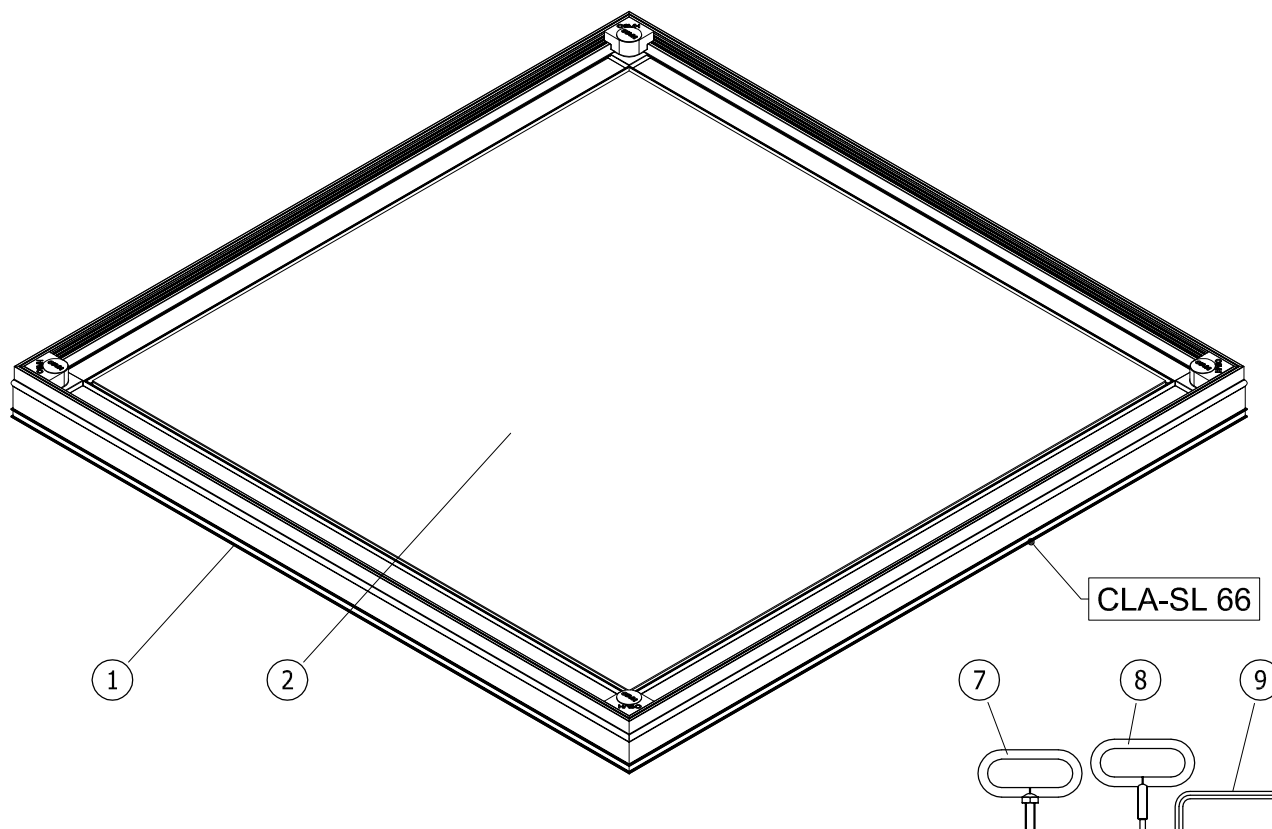

Binnenmaat putomranding C x D = 600 x 600 mm
 Uitwendige afmeting A x B = 690 x 690 mm

- 1 omranding
- 2 luik
- 3 afdichting 1
- 4 afdichting 2
- 5 inbusbout
- 6 afdekkapje
- 7 handvat
- 8 uitdruksleutel
- 9 inbussleutel
- 10 composiet plaat

Materiaal : Aluminium

Schaal: 1:2

Datum: 01-06-2016

Blad:

CLA-SL 66