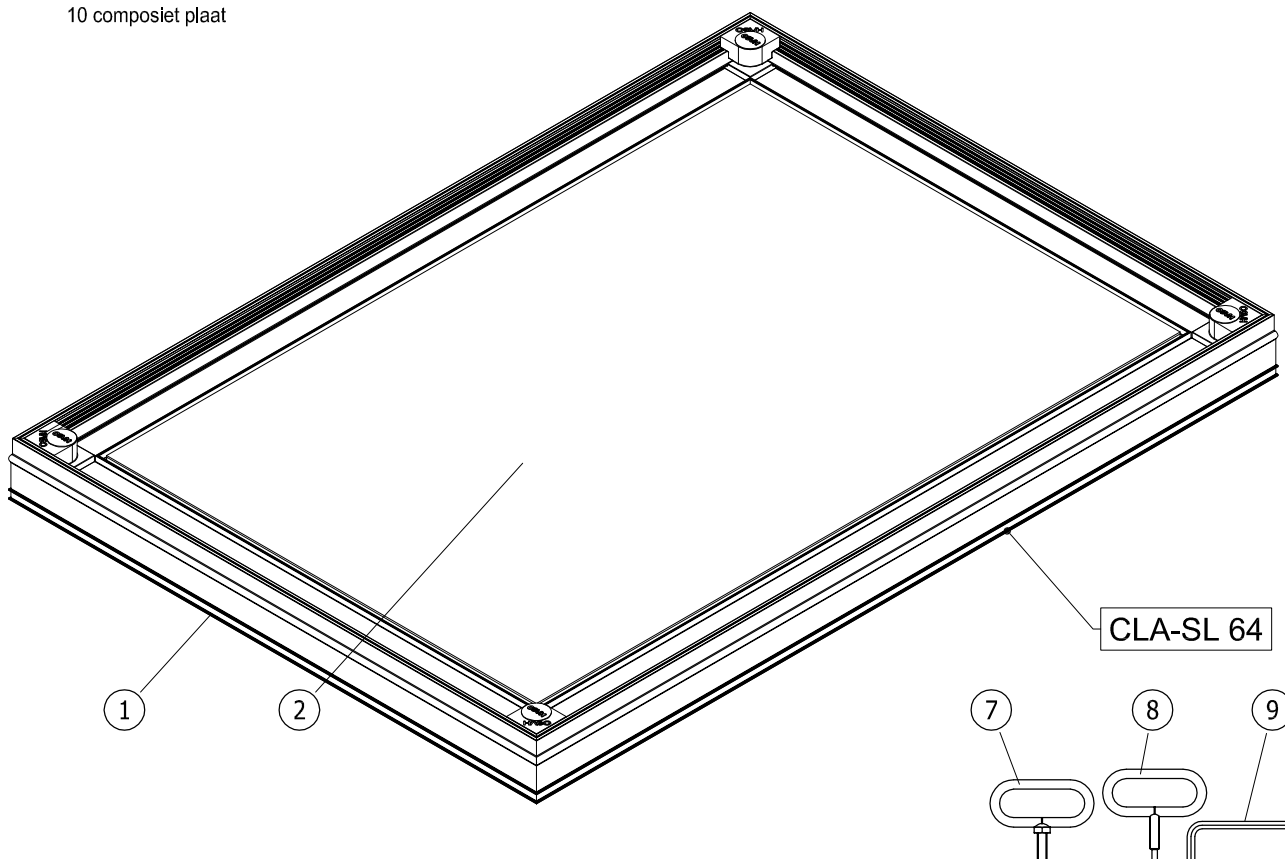

Binnenmaat putomranding C x D = 600 x 400 mm
 Uitwendige afmeting A x B = 690 x 490 mm

- 1 omranding
- 2 luik
- 3 afdichting 1
- 4 afdichting 2
- 5 inbusbout
- 6 afdekkapje
- 7 handvat
- 8 uitdruksleutel
- 9 inbusleutel
- 10 composiet plaat

Materiaal : Aluminium

Schaal: 1:2

Datum: 01-06-2016

Blad:

CLA-SL 64