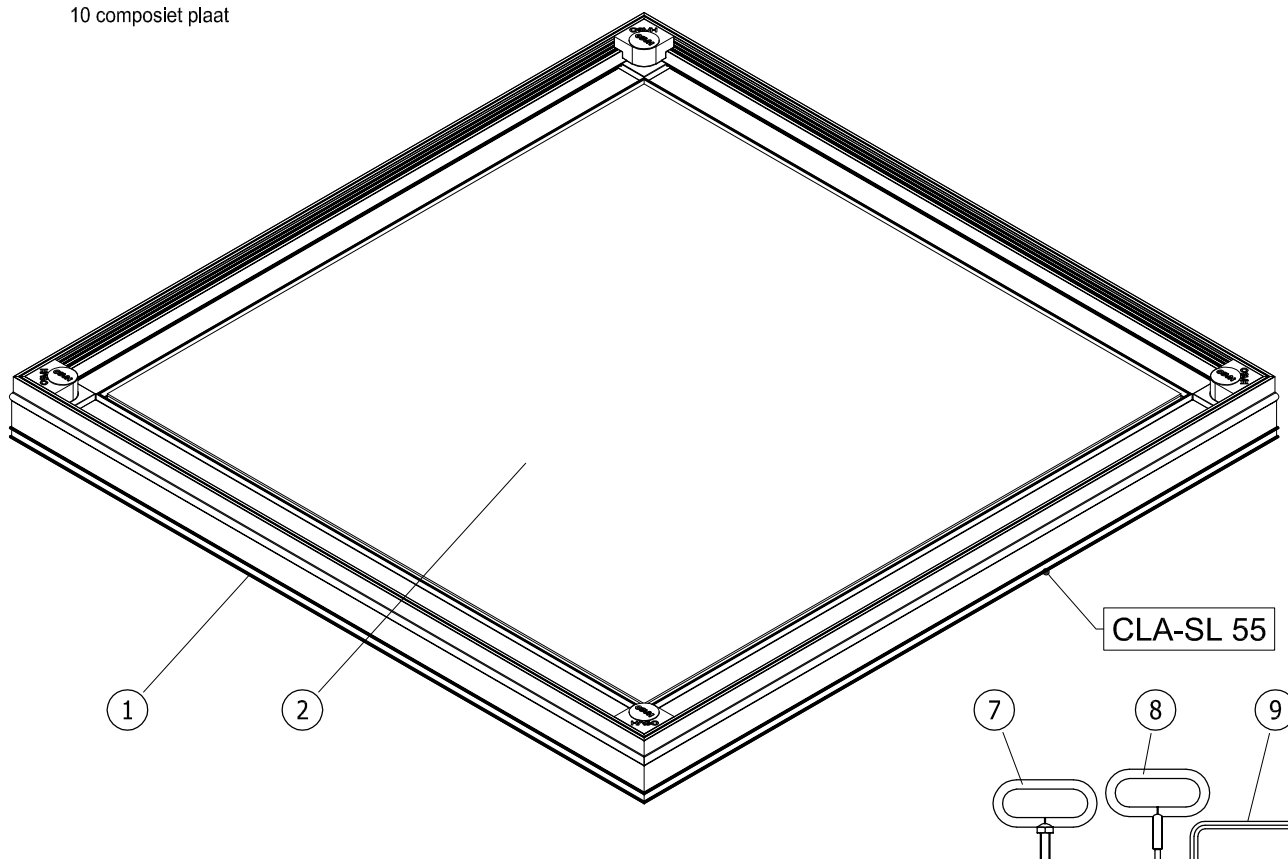

Binnenmaat putomranding C x D = 500 x 500 mm  
 Uitwendige afmeting A x B = 590 x 590 mm

- 1 omranding
- 2 luik
- 3 afdichting 1
- 4 afdichting 2
- 5 inbusbout
- 6 afdekkapje
- 7 handvat
- 8 uitdruksleutel
- 9 inbusleutel
- 10 composiet plaat

Onderdeel : Vloerluik type CLA SL 55

Materiaal : Aluminium

Schaal: 1:2

Datum: 01-06-2016

Blad:

**CLA-SL 55**