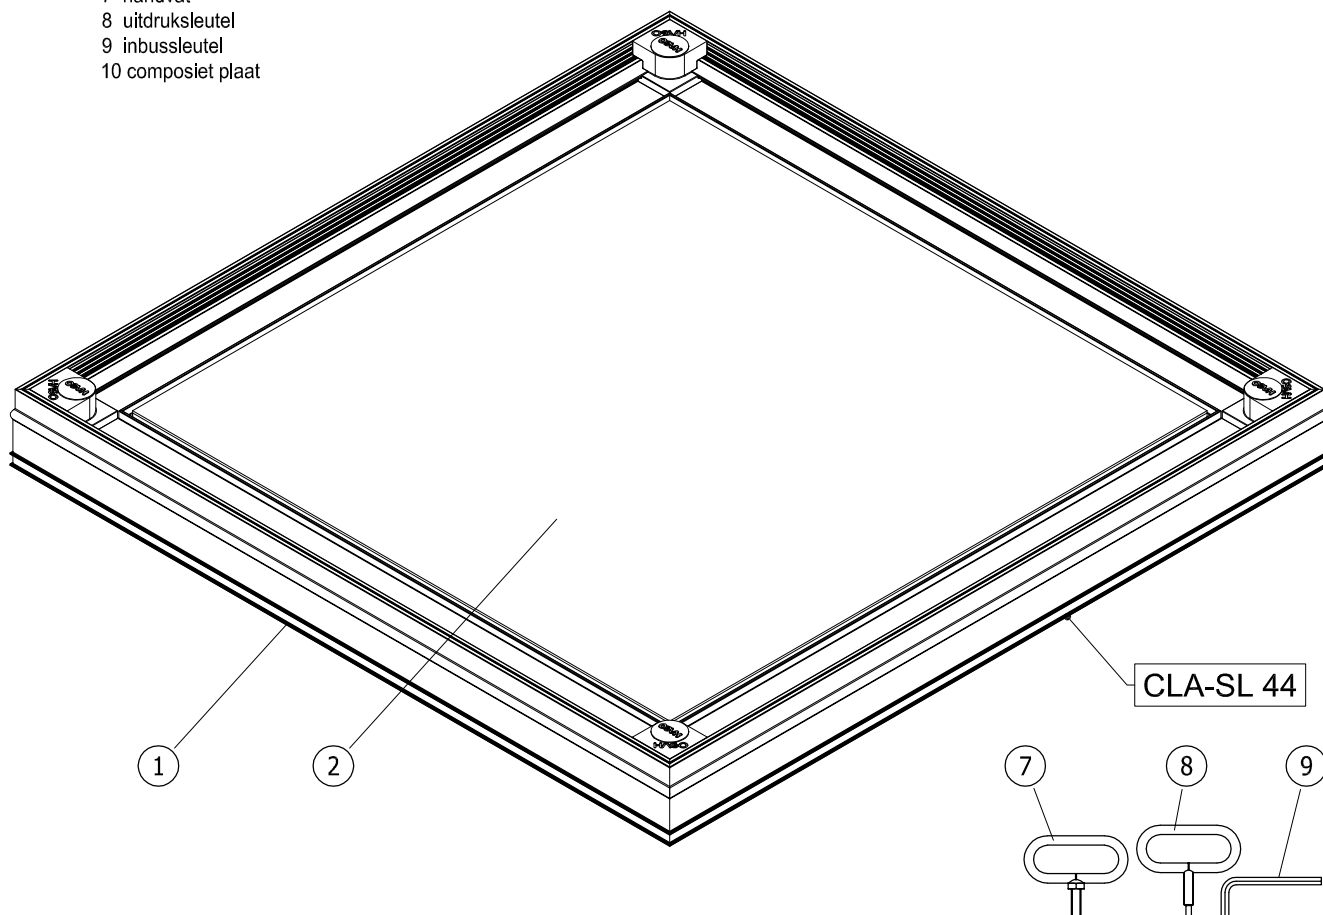

Binnenmaat putomranding C x D = 400 x 400 mm
 Uitwendige afmeting A x B = 490 x 490 mm

- 1 omranding
- 2 luik
- 3 afdichting 1
- 4 afdichting 2
- 5 inbusbout
- 6 afdekkapje
- 7 handvat
- 8 uitdruksleutel
- 9 inbussleutel
- 10 composiet plaat

Materiaal : Aluminium

Schaal: 1:2

Datum: 01-06-2016

Blad:

CLA-SL 44