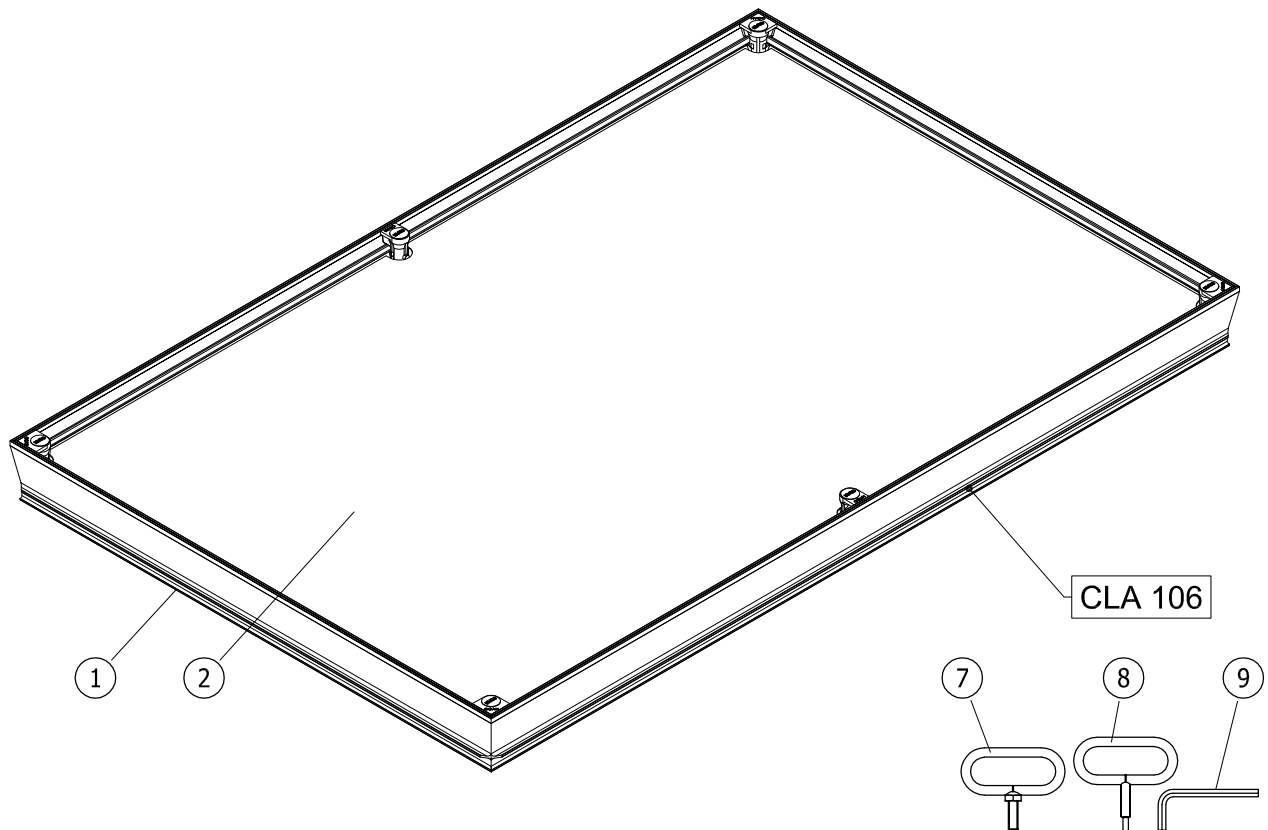

Binnenmaat putomranding C x D = 1000 x 600 mm
 Uitwendige afmeting A x B = 1120 x 720 mm

- 1 omranding
- 2 luik
- 3 afdichting
- 4 moerverankering
- 5 inbusbout
- 6 afdekkapje
- 7 handvat
- 8 uitdruksleutel
- 9 inbusleutel
- 10 composiet plaat

Materiaal : Aluminium

Schaal: 1:2

Datum: 01-06-2016

Blad:

CLA 106