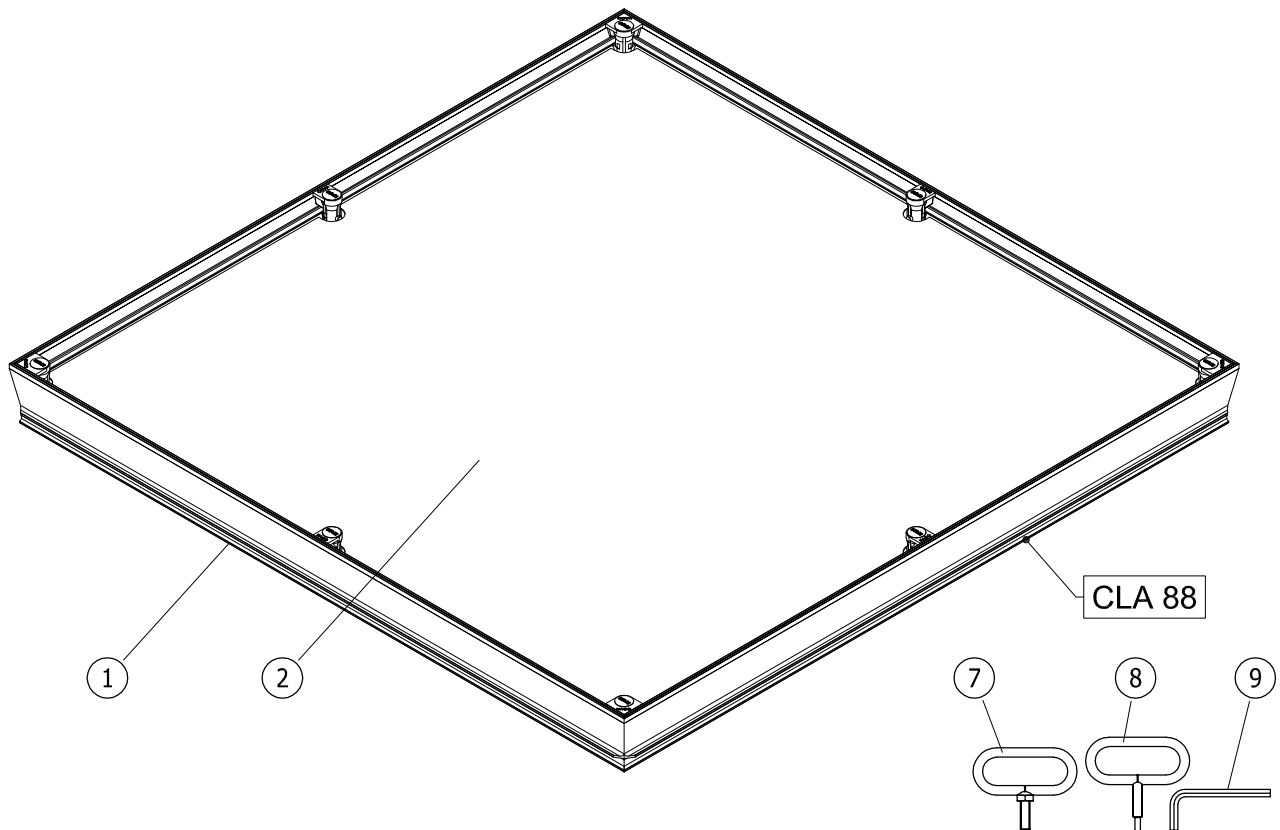

Binnenmaat putomranding C x D = 800 x 800 mm
 Uitwendige afmeting A x B = 920 x 920 mm

- 1 omranding
- 2 luik
- 3 afdichting
- 4 moerverankering
- 5 inbusbout
- 6 afdekkapje
- 7 handvat
- 8 uitdruksleutel
- 9 inbusleutel
- 10 composiet plaat

Materiaal : Aluminium

Schaal: 1:2

Datum: 01-06-2016

Blad:

CLA 88