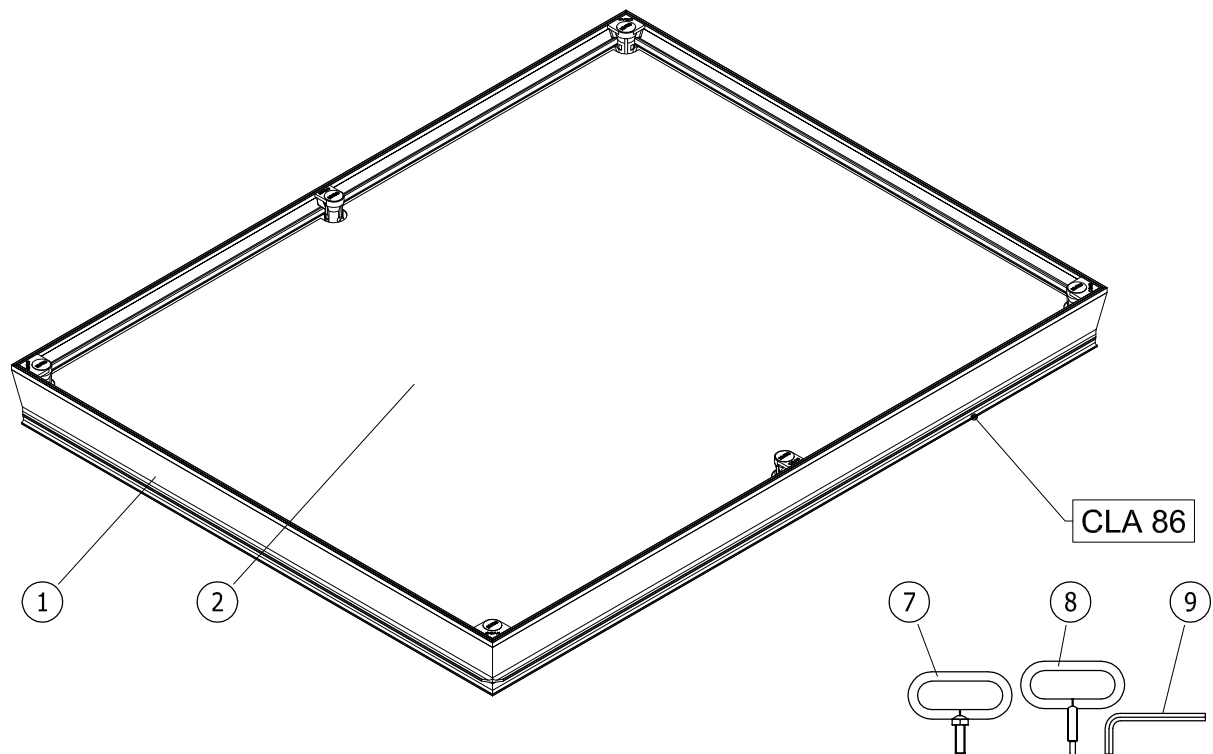

Binnenmaat putomranding C x D = 800 x 600 mm
 Uitwendige afmeting A x B = 920 x 720 mm

- 1 omranding
- 2 luik
- 3 afdichting
- 4 moerverankering
- 5 inbusbout
- 6 afdekkapje
- 7 handvat
- 8 uitdruksleutel
- 9 inbusleutel
- 10 composiet plaat

Materiaal : Aluminium

Schaal: 1:2

Datum: 01-06-2016

Blad:

CLA 86