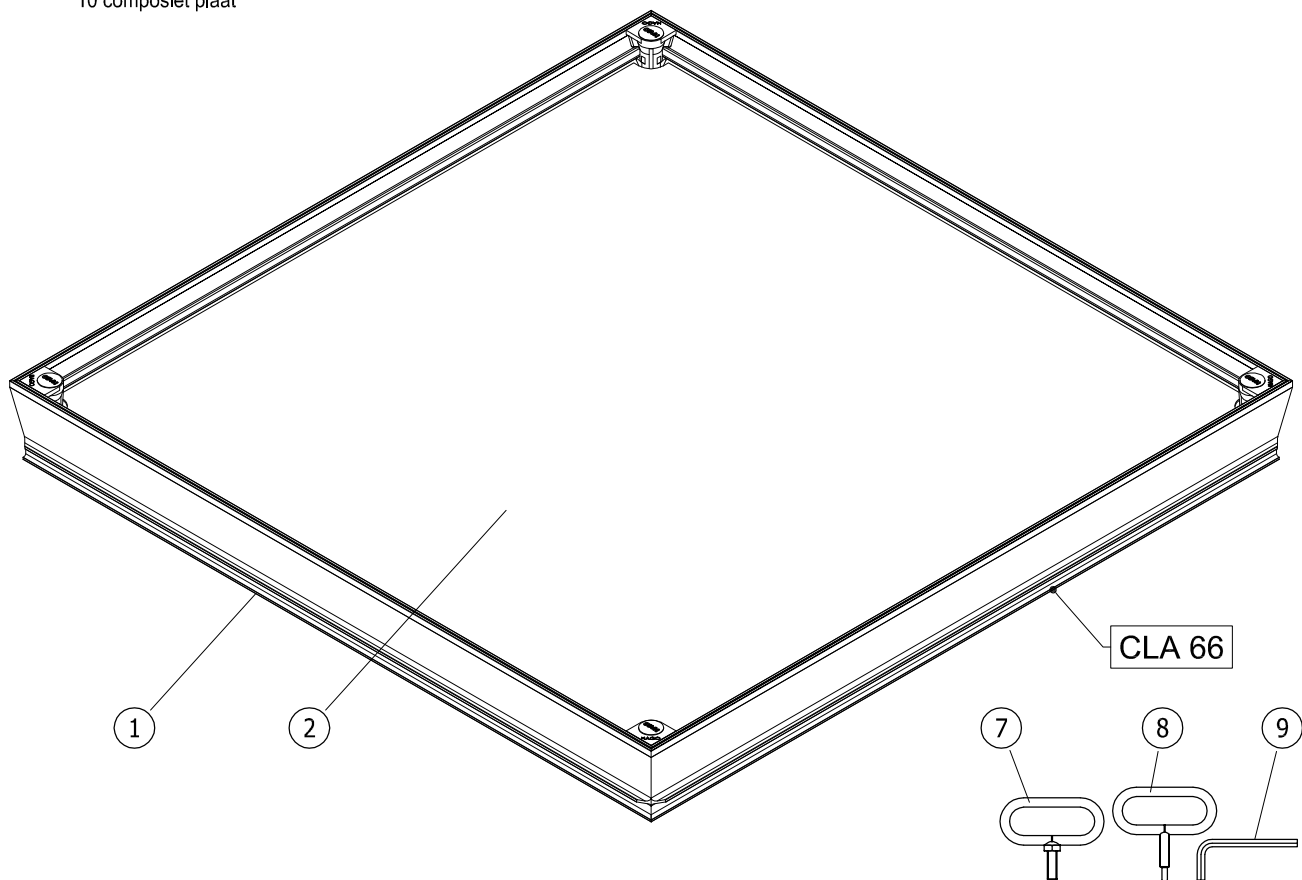

Binnenmaat putomranding C x D = 600 x 600 mm
 Uitwendige afmeting A x B = 720 x 720 mm

- 1 omranding
- 2 luik
- 3 afdichting
- 4 moerverankering
- 5 inbusbout
- 6 afdekkapje
- 7 handvat
- 8 uitdruksleutel
- 9 inbusleutel
- 10 composiet plaat

Materiaal : Aluminium

Schaal: 1:2

Datum: 01-06-2016

Blad:

CLA 66