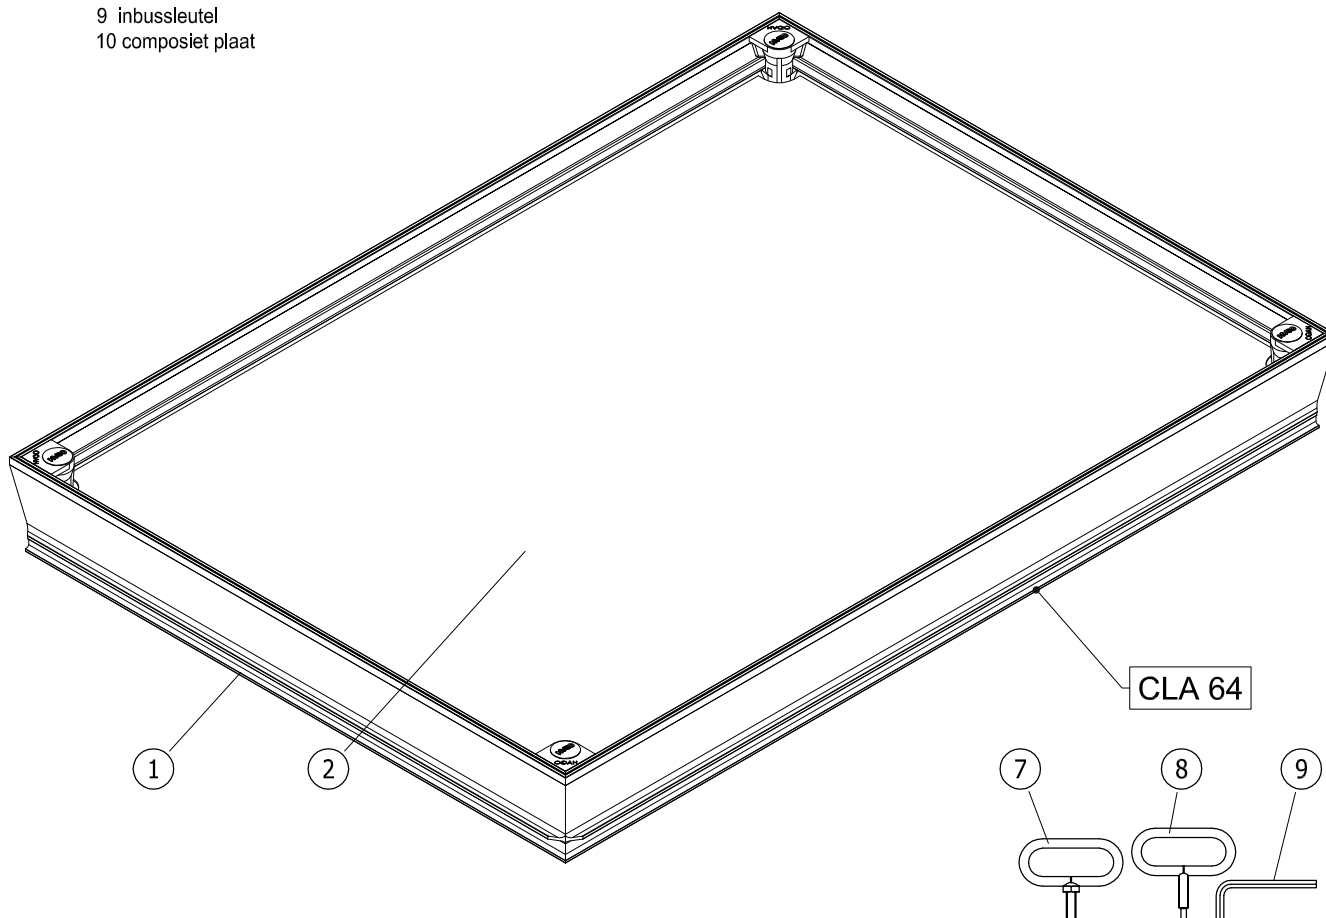

Binnenmaat putomranding C x D = 600 x 400 mm
 Uitwendige afmeting A x B = 720 x 520 mm

- 1 omranding
- 2 luik
- 3 afdichting
- 4 moerverankering
- 5 inbusbout
- 6 afdekkapje
- 7 handvat
- 8 uitdruksleutel
- 9 inbusleutel
- 10 composiet plaat

Materiaal : Aluminium

Schaal: 1:2

Datum: 01-06-2016

Blad:

CLA 64