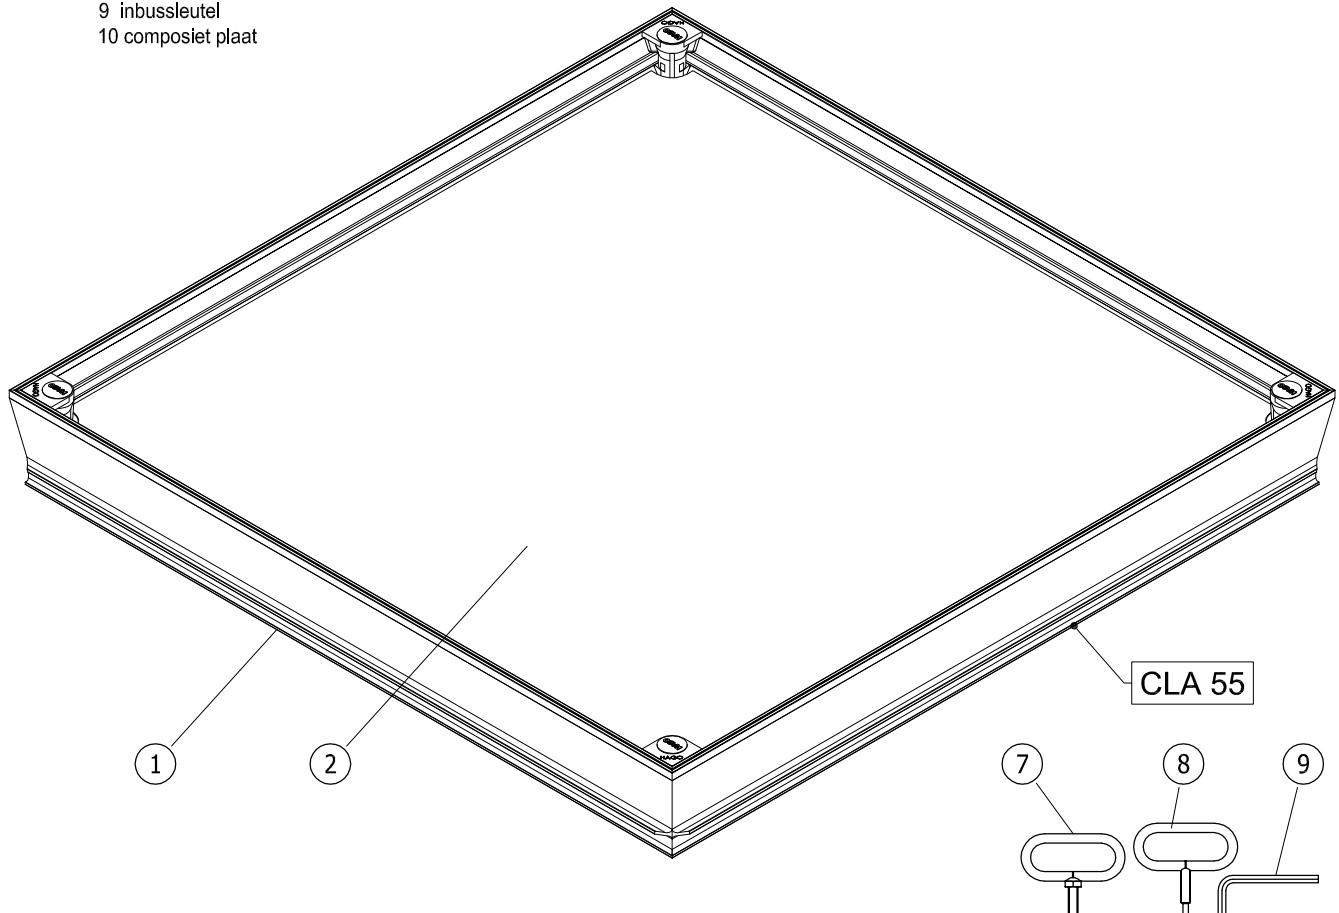

Binnenmaat putomranding C x D = 500 x 500 mm
 Uitwendige afmeting A x B = 620 x 620 mm

- 1 omranding
- 2 luik
- 3 afdichting
- 4 moerverankering
- 5 inbusbout
- 6 afdekkapje
- 7 handvat
- 8 uitdruksleutel
- 9 inbusleutel
- 10 composiet plaat

Materiaal : Aluminium

Schaal: 1:2

Datum: 01-06-2016

Blad:

CLA 55