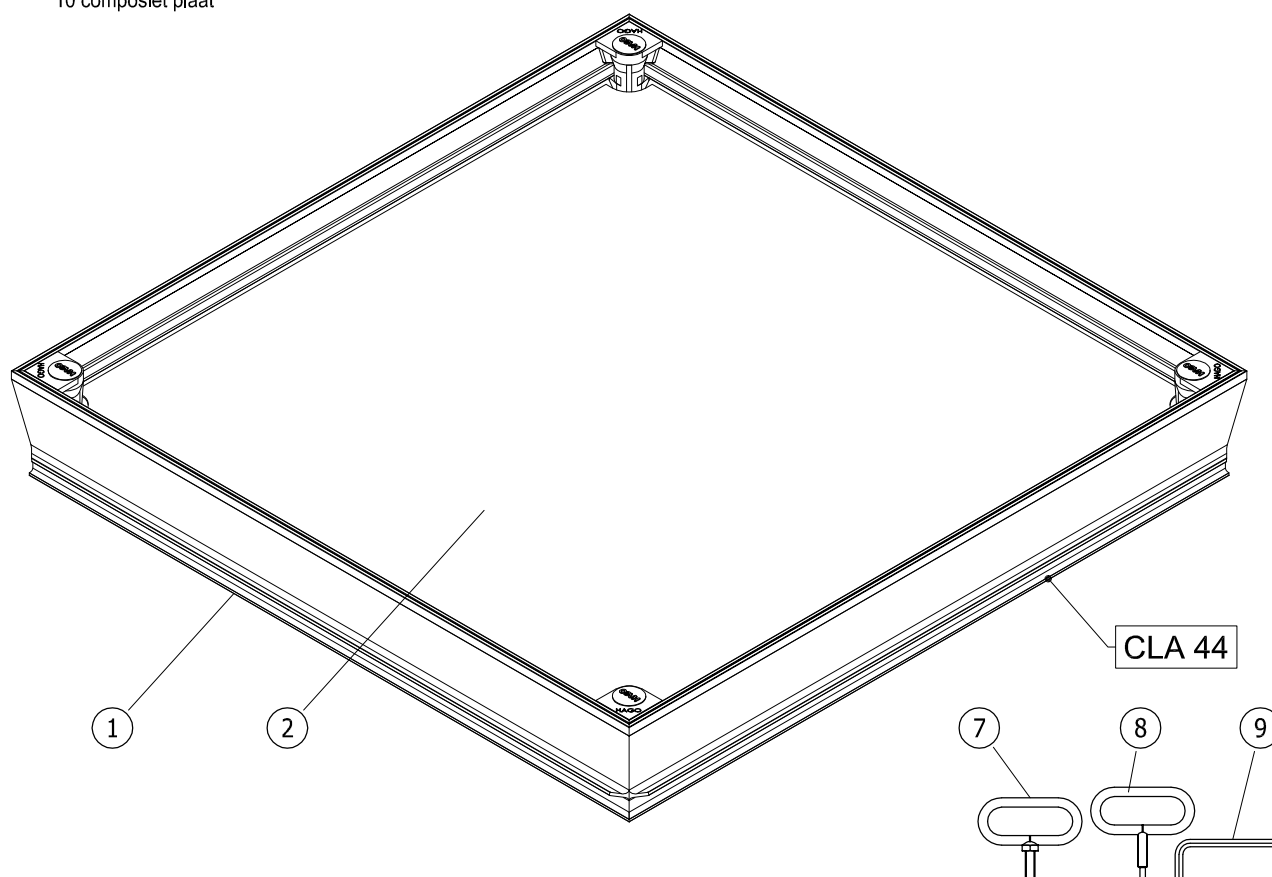

Binnenmaat putomranding C x D = 400 x 400 mm  
 Uitwendige afmeting A x B = 520 x 520 mm

- 1 omranding
- 2 luik
- 3 afdichting
- 4 moerverankering
- 5 inbusbout
- 6 afdekkapje
- 7 handvat
- 8 uitdruksleutel
- 9 inbusleutel
- 10 composiet plaat

Onderdeel : Vloerluik type CLA 44

Materiaal : Aluminium

Schaal: 1:2

Datum: 01-06-2016

Blad:

**CLA 44**