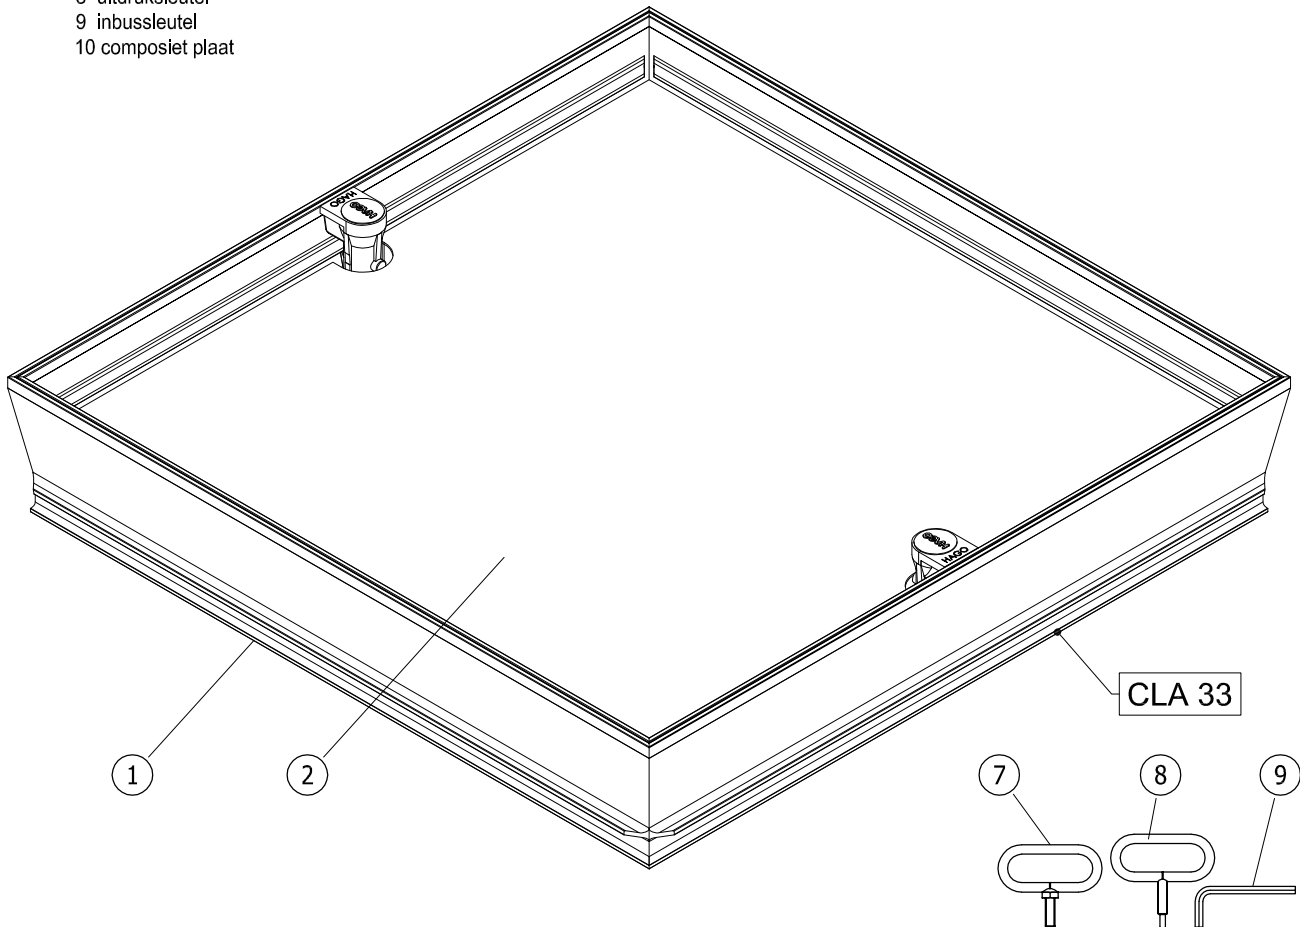

Binnenmaat putomranding C x D = 300 x 300 mm
 Uitwendige afmeting A x B = 420 x 420 mm

- 1 omranding
- 2 luik
- 3 afdichting
- 4 moerverankering
- 5 inbusbout
- 6 afdekkapje
- 7 handvat
- 8 uitdruksleutel
- 9 inbusleutel
- 10 composiet plaat

Materiaal : Aluminium

Schaal: 1:2

Datum: 01-06-2016

Blad:

CLA 33