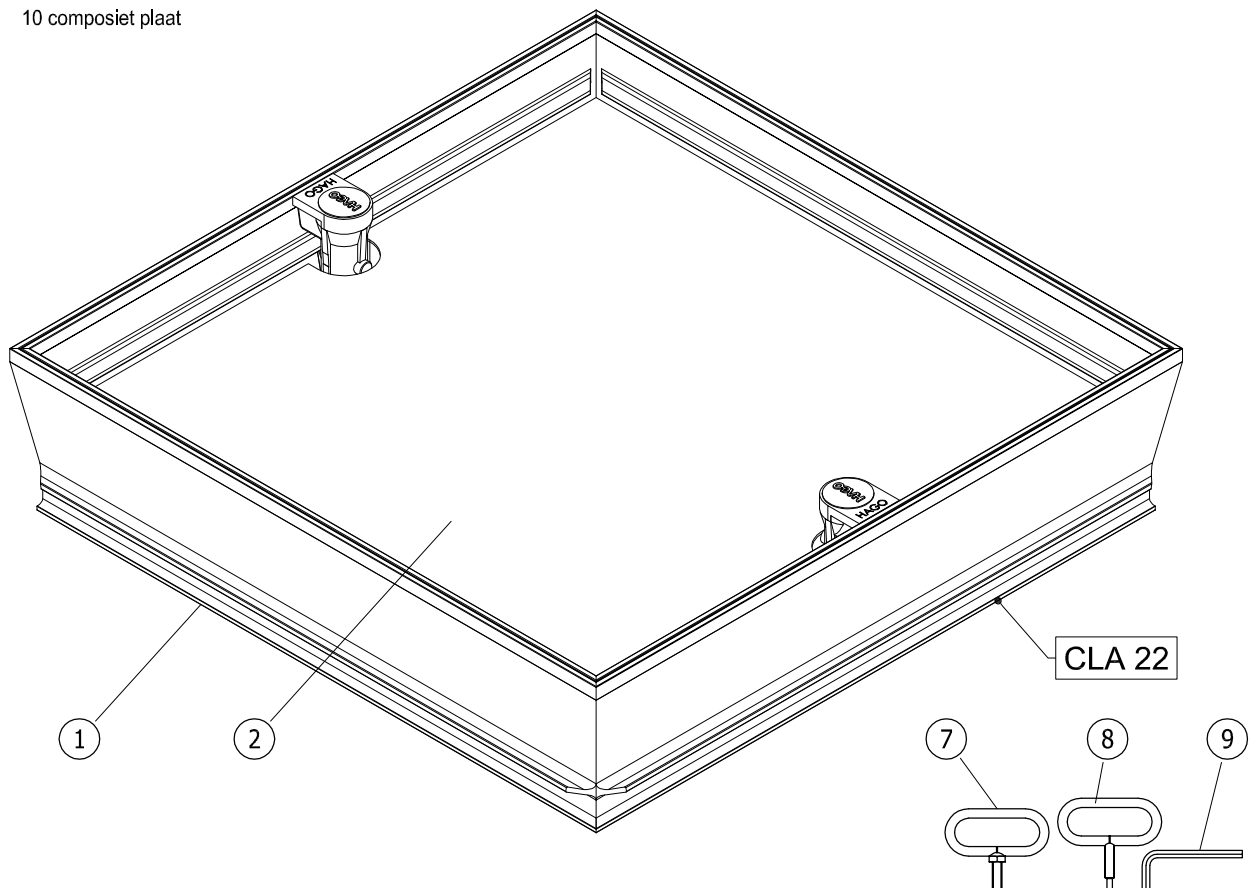

Binnenmaat putomranding C x D = 200 x 200 mm
 Uitwendige afmeting A x B = 320 x 320 mm

- 1 omranding
- 2 luik
- 3 afdichting
- 4 moerverankering
- 5 inbusbout
- 6 afdekkapje
- 7 handvat
- 8 uitdruksleutel
- 9 inbusseutel
- 10 composiet plaat

Materiaal : Aluminium

Schaal: 1:2

Datum: 01-06-2016

Blad:

CLA 22