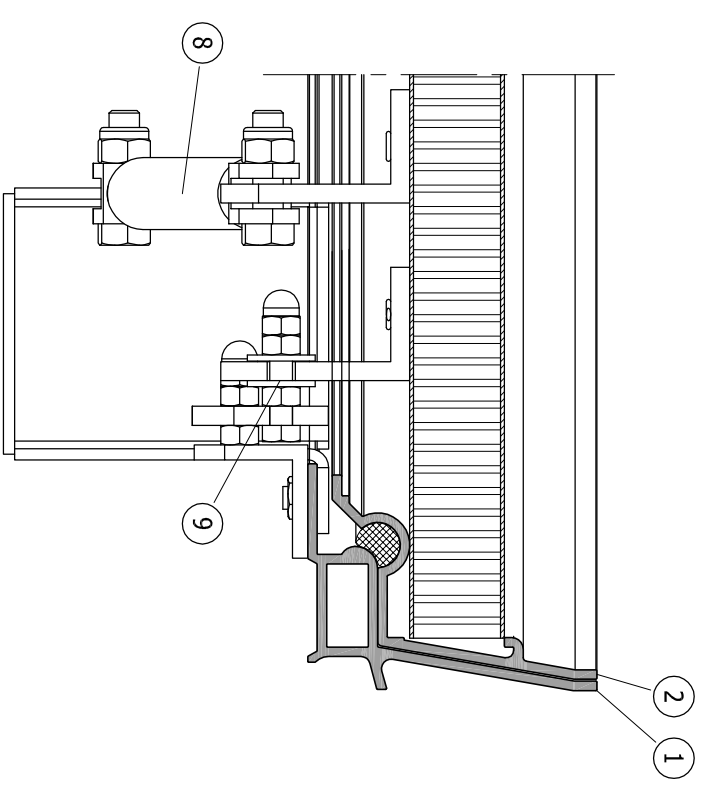

- 1 omranding
- 2 lulk
- 3 afdichting
- 4 moerverankering
- 5 Inbusbout
- 6 afdekkappe
- 7 scharnier
- 8 gasdrukveer
- 9 terugvalbeveiliging
- 10 omranding scharnierzijde
- 11 handvat
- 12 uitdruksteutel
- 13 Inbussteutel

Type CCA-GD 108
 Binnenmaat putomranding C x D = 1000 x 800 mm
 Uitwendige afmeting A x B = 1120 x 940 mm.
 2 stuks gasdrukveer

STORAX

Storax BV
 Weststraat 1
 3335 LV Zwijndrecht
 Nederland

Tel.: +31 (0)78 303 09 00
 Fax: +31 (0)78 610 04 95
 E-mail: storax@storax.nl
 Website: www.storax.nl

Productgroep: Vloerluiken
 Onderdeel : Vloerluik type CCA-GD 108
 Materiaal : Aluminium
 Schaal: 1:2
 Blad:
 Datum: 01-06-2016

CCA-GD 108