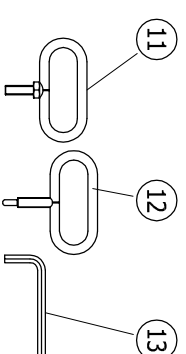

- 1 omranding
- 2 lulk
- 3 afdichting
- 4 moerverankering
- 5 Inbusbout
- 6 afdekkappe
- 7 scharnier
- 8 gasdrukveer
- 9 terugvalbeveiliging
- 10 omranding scharnierzijde
- 11 handvat
- 12 uitdruksteutel
- 13 Inbussteutel

Type CCA-GD 108
 Binnenmaat putomranding C x D = 1000 x 800 mm
 Uitwendige afmeting A x B = 1120 x 940 mm.
 2 stuks gasdrukveer

STORAX

Storax BV
 Weststraat 1
 3335 LV Zwijndrecht
 Nederland

Tel.: +31 (0)78 303 09 00
 Fax: +31 (0)78 610 04 95
 E-mail: storax@storax.nl
 Website: www.storax.nl

Productgroep: Vloerluiken
 Onderdeel : Vloerluik type CCA-GD 108
 Materiaal : Aluminium
 Schaal: 1:2
 Blad:
 Datum: 01-06-2016

CCA-GD 108