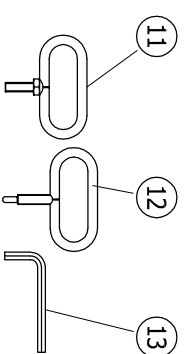

- 1 omranding
- 2 lilik
- 3 afdichting
- 4 moerankering
- 5 Inbusbout
- 6 afdekkappe
- 7 scharnier
- 8 gasdrukveer
- 9 terugvalbeveiliging
- 10 omranding scharnierzijde
- 11 handvat
- 12 uitdruksteutel
- 13 Inbussteutel

Type CCA-GD 106  
 Binnenmaat putomranding C x D = 1000 x 600 mm  
 Uitwendige afmeting A x B = 1120 x 740 mm.  
 2 stuks gasdrukveer

**STORAX**

Storax BV  
 Weststraat 1  
 3333 LV Zwijndrecht  
 Nederland

Tel.: +31 (0)78 303 09 00  
 Fax: +31 (0)78 610 04 95  
 E-mail: storax@storax.nl  
 Website: www.storax.nl

Productgroep: Vloerluiken  
 Onderdeel : Vloerluik type CCA-GD 106  
 Materiaal : Aluminium  
 Schaal: 1:2  
 Blad:  
 Datum: 01-06-2016