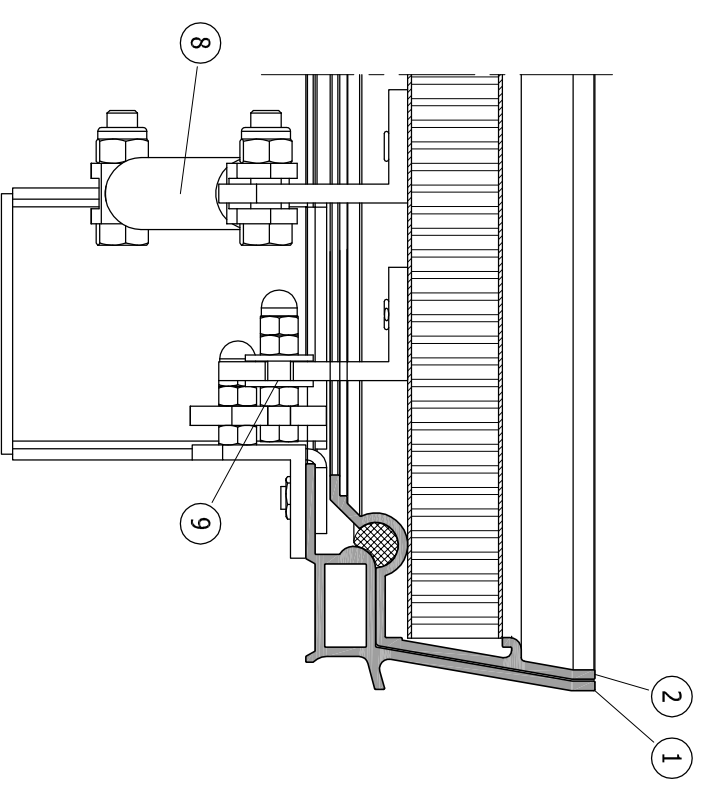

- 1 omranding
- 2 lilik
- 3 afdichting
- 4 moerankering
- 5 Inbusbout
- 6 afdekkappe
- 7 scharnier
- 8 gasdrukveer
- 9 terugvalbeveiliging
- 10 omranding scharnierzijde
- 11 handvat
- 12 uitdruksteutel
- 13 Inbussteutel

Type CCA-GD 106  
 Binnenmaat putomranding C x D = 1000 x 600 mm  
 Uitwendige afmeting A x B = 1120 x 740 mm.  
 2 stuks gasdrukveer

**STORAX**

Storax BV  
 Weststraat 1  
 3333 LV Zwijndrecht  
 Nederland