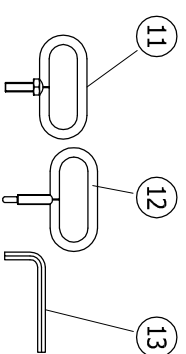

- 1 omranding
- 2 lijk
- 3 afdichting
- 4 moerverankering
- 5 Inbusbout
- 6 afdekkappe
- 7 scharnier
- 8 gasdrukveer
- 9 terugvalbeveiliging
- 10 omranding scharnierzijde
- 11 handvat
- 12 uitdruksteutel
- 13 Inbussteutel

Type CCA-GD 86
Binnenmaat putomranding C x D = 800 x 600 mm
Uitwendige afmeting A x B = 920 x 740 mm.
2 stuks gasdrukveer

STORAX

Storax BV
 Weststraat 1
 3333 LV Zwijndrecht
 Nederland

Tel.: +31 (0)78 303 09 00
 Fax: +31 (0)78 610 04 95
 E-mail: storax@storax.nl
 Website: www.storax.nl

Productgroep: Vloerluiken
 Onderdeel : Vloerluik type CCA-GD 86
 Materiaal : Aluminium
 Schaal: 1:2
 Blad:

Datum: 01-06-2016

CCA-GD 86