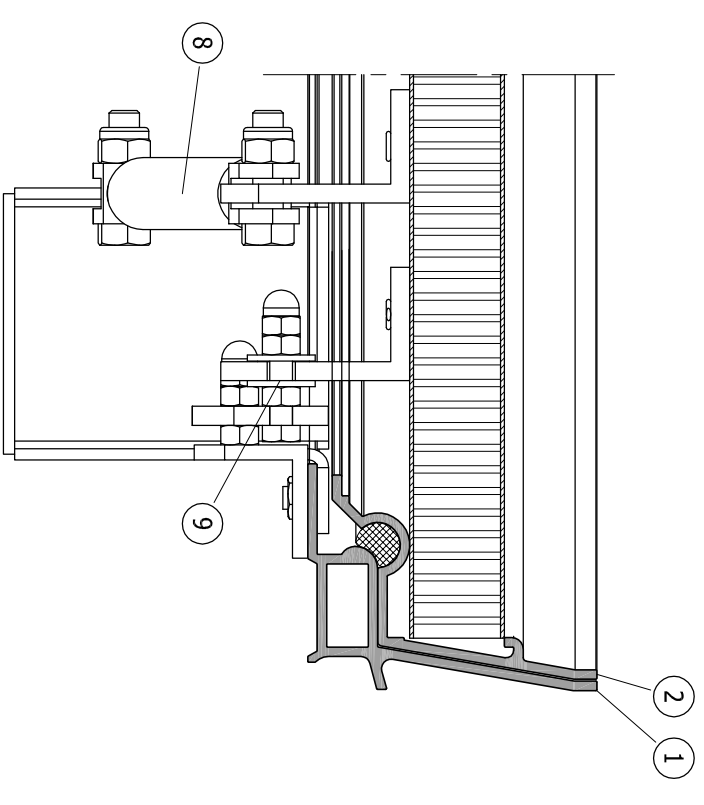

- 1 omranding
- 2 lijk
- 3 afdichting
- 4 moerverankering
- 5 Inbusbout
- 6 afdekkappe
- 7 scharnier
- 8 gasdrukveer
- 9 terugvalbeveiliging
- 10 omranding scharnierzijde
- 11 handvat
- 12 uitdruksteutel
- 13 Inbussteutel

Type CCA-GD 86
Binnenmaat putomranding C x D = 800 x 600 mm
Uitwendige afmeting A x B = 920 x 740 mm.
2 stuks gasdrukveer

STORAX

Storax BV
 Weststraat 1
 3333 LV Zwijndrecht
 Nederland

Tel.: +31 (0)78 303 09 00
 Fax: +31 (0)78 610 04 95
 E-mail: storax@storax.nl
 Website: www.storax.nl

Productgroep: Vloerluiken
 Onderdeel : Vloerluik type CCA-GD 86
 Materiaal : Aluminium
 Schaal: 1:2
 Blad:

Datum: 01-06-2016

CCA-GD 86