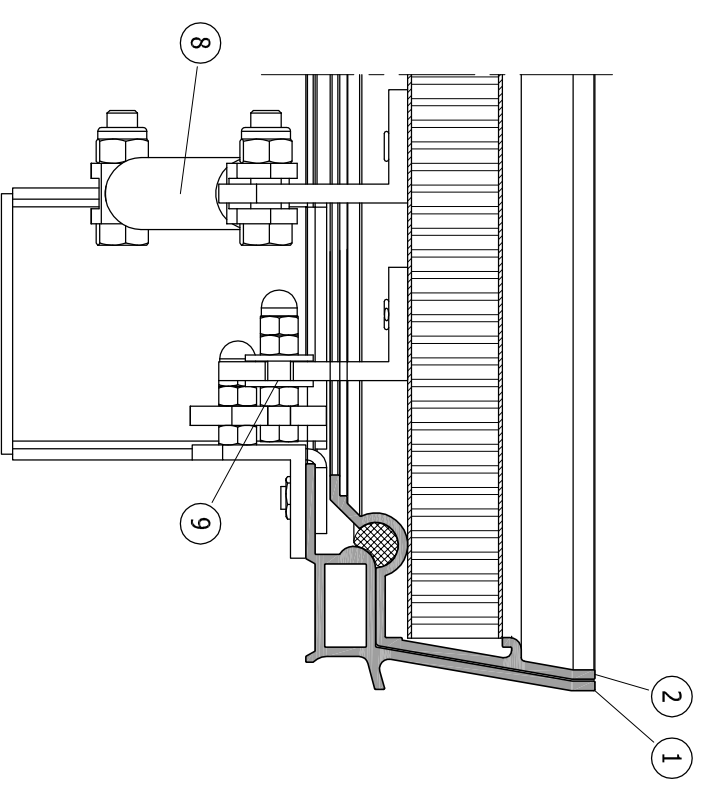

- 1 omranding
- 2 lilik
- 3 afdichting
- 4 moerverankering
- 5 Inbusbout
- 6 afdekkcapje
- 7 scharnier
- 8 gasdrukveer
- 9 terugvalbeveiliging
- 10 omranding scharnierzijde
- 11 handvat
- 12 uitdruksteutel
- 13 Inbussteutel

Type CCA-GD 66
 Binnenmaat putomranding C x D = 600 x 600 mm
 Uitwendige afmeting A x B = 720 x 740 mm.
 2 stuks gasdrukveer

STORAX

Storax BV
 Weststraat 1
 3335 LV Zwijndrecht
 Nederland

Tel.: +31 (0)78 303 09 00
 Fax: +31 (0)78 610 04 95
 E-mail: storax@storax.nl
 Website: www.storax.nl

Productgroep: Vloerluiken
 Onderdeel : Vloerluik type CCA-GD 66
 Materiaal : Aluminium
 Schaal: 1:2
 Datum: 01-06-2016

CCA-GD 66