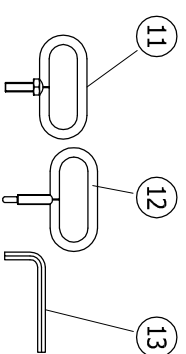

- 1 omranding
- 2 lilik
- 3 afdichting
- 4 moerverankering
- 5 Inbusbout
- 6 afdekkcapje
- 7 scharnier
- 8 gasdrukveer
- 9 terugvalbeveiliging
- 10 omranding scharnierzijde
- 11 handvat
- 12 uitdruksteutel
- 13 Inbussteutel

Type CCA-GD 66
 Binnenmaat putomranding C x D = 600 x 600 mm
 Uitwendige afmeting A x B = 720 x 740 mm.
 2 stuks gasdrukveer

STORAX

Storax BV
 Weststraat 1
 3335 LV Zwijndrecht
 Nederland

Tel.: +31 (0)78 303 09 00
 Fax: +31 (0)78 610 04 95
 E-mail: storax@storax.nl
 Website: www.storax.nl

Productgroep: Vloerluiken
 Onderdeel : Vloerluik type CCA-GD 66
 Materiaal : Aluminium
 Schaal: 1:2
 Datum: 01-06-2016

CCA-GD 66