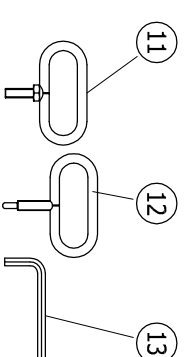

- 1 omranding
- 2 lulik
- 3 afdichting
- 4 moerverankering
- 5 Inbusbout
- 6 afdekkapje
- 7 scharnier
- 8 scharnier bevestiging
- 9 terugvalbeveiliging
- 10 omranding scharnierzijde
- 11 handvat
- 12 uitdruksleutel
- 13 Inbussleutel

Type CCA 88
 Binnenmaat putomranding C x D = 800 x 800 mm
 Uitwendige afmeting A x B = 920 x 940 mm.

STORAX

Storax BV
 Weststraat 1
 3335 LV Zwijndrecht
 Nederland

Tel.: +31 (0)78 303 09 00
 Fax: +31 (0)78 610 04 95
 E-mail: storax@storax.nl
 Website: www.storax.nl

Productgroep: Vloerluiken
 Onderdeel : Vloerluik type CCA 88
 Materiaal : Aluminium
 Schaal: 1:2
 Blad:

Datum: 01-06-2016

CCA 88