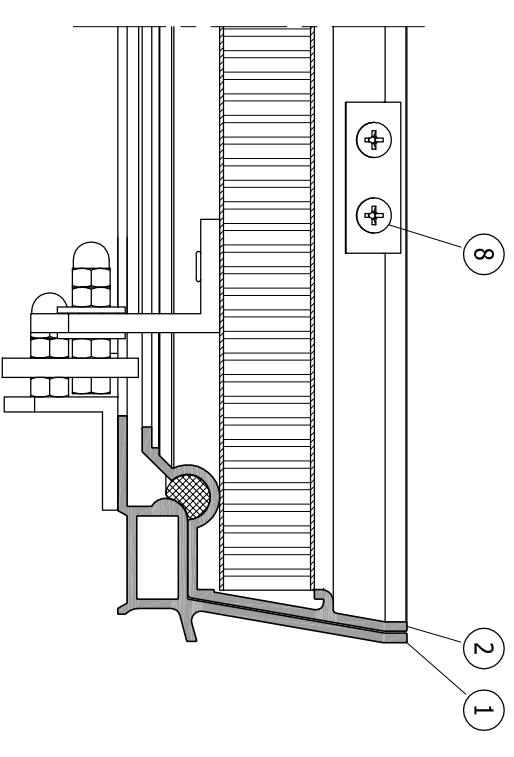

- 1 omranding
- 2 lulik
- 3 afdichting
- 4 moerverankering
- 5 Inbusbout
- 6 afdekkapje
- 7 scharnier
- 8 scharnier bevestiging
- 9 terugvalbeveiliging
- 10 omranding scharnierzijde
- 11 handvat
- 12 uitdruksleutel
- 13 Inbussleutel

Type CCA 88
 Binnenmaat putomranding C x D = 800 x 800 mm
 Uitwendige afmeting A x B = 920 x 940 mm.

STORAX

Storax BV
 Weststraat 1
 3335 LV Zwijndrecht
 Nederland

Tel.: +31 (0)78 303 09 00
 Fax: +31 (0)78 610 04 95
 E-mail: storax@storax.nl
 Website: www.storax.nl

Productgroep: Vloerluiken
 Onderdeel : Vloerluik type CCA 88
 Materiaal : Aluminium
 Schaal: 1:2
 Blad:

Datum: 01-06-2016

CCA 88