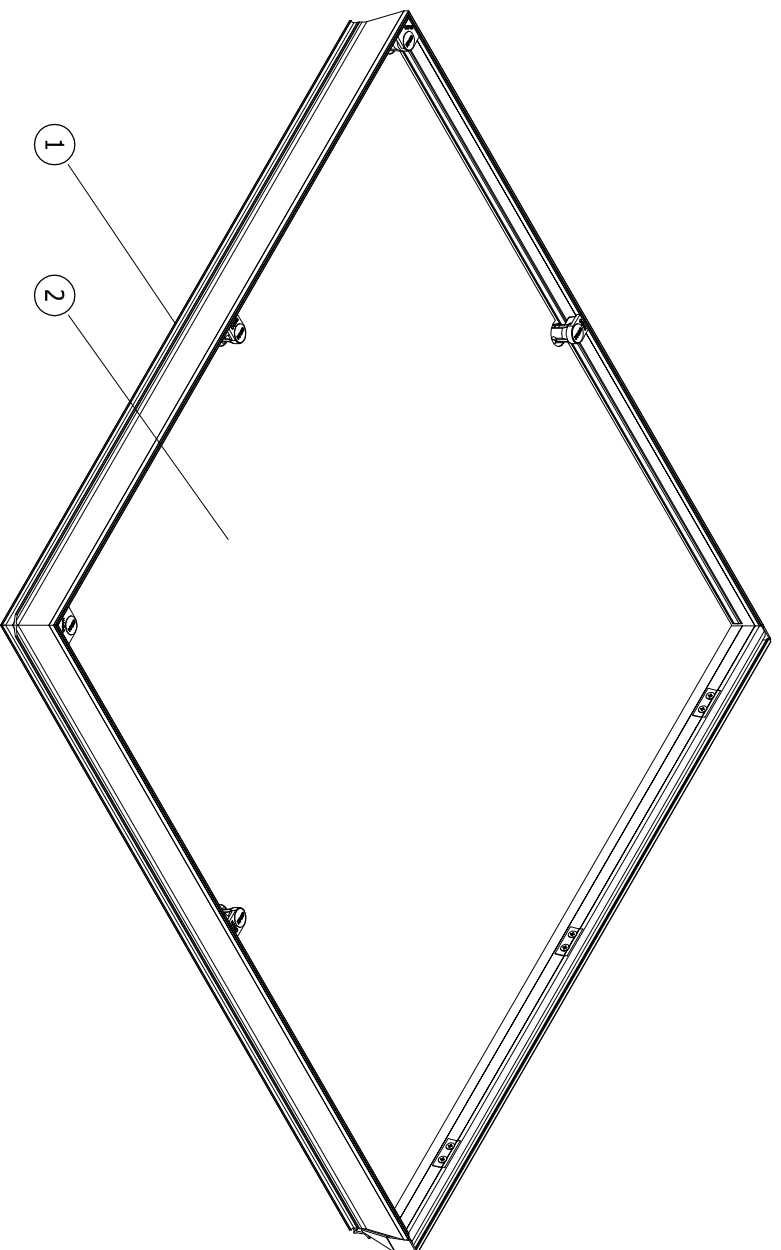

- 1 omranding
- 2 lulik
- 3 afdichting
- 4 moerverankering
- 5 Inbusbout
- 6 afdekkapje
- 7 scharnier
- 8 scharnier bevestiging
- 9 terugvalbeveiliging
- 10 omranding scharnierzijde
- 11 handvat
- 12 uitdruksleutel
- 13 Inbussleutel

Type CCA 88
 Binnenmaat putomranding C x D = 800 x 800 mm
 Uitwendige afmeting A x B = 920 x 940 mm.

STORAX

Storax BV
 Weststraat 1
 3335 LV Zwijndrecht
 Nederland

Tel.: +31 (0)78 303 09 00
 Fax: +31 (0)78 610 04 95
 E-mail: storax@storax.nl
 Website: www.storax.nl

Productgroep: Vloerluiken
 Onderdeel : Vloerluik type CCA 88
 Materiaal : Aluminium
 Schaal: 1:2
 Blad:

Datum: 01-06-2016

CCA 88