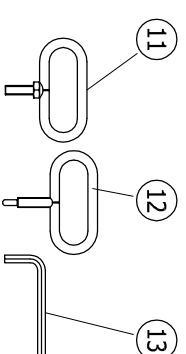

- 1 omranding
- 2 lulik
- 3 afdichting
- 4 moerverankering
- 5 Inbusbout
- 6 afdekkapje
- 7 scharnier
- 8 scharnier bevestiging
- 9 terugvalbeveiliging
- 10 omranding scharnierzijde
- 11 handvat
- 12 uitdruksleutel
- 13 Inbussleutel

Type CCA 86
 Binnenmaat putomranding C x D = 800 x 600 mm
 Uitwendige afmeting A x B = 920 x 740 mm.

STORAX

Storax BV
 Westraat 1
 3335 LV Zwijndrecht
 Nederland

Tel.: +31 (0)78 303 09 00
 Fax: +31 (0)78 610 04 95
 E-mail: storax@storax.nl
 Website: www.storax.nl

Productgroep: Vloertuiken
 Onderdeel : Vloertuik type CCA 86
 Materiaal : Aluminium
 Schaal: 1:2
 Datum: 01-06-2016

CCA 86