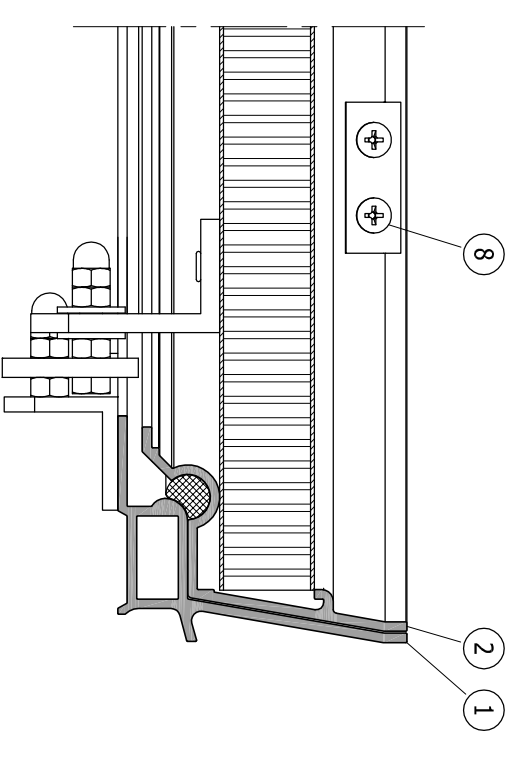

- 1 omranding
- 2 lulik
- 3 afdichting
- 4 moerverankering
- 5 Inbusbout
- 6 afdekkapje
- 7 scharnier
- 8 scharnier bevestiging
- 9 terugvalbeveiliging
- 10 omranding scharnierzijde
- 11 handvat
- 12 uitdruksleutel
- 13 Inbussleutel

Type CCA 86
 Binnenmaat putomranding C x D = 800 x 600 mm
 Uitwendige afmeting A x B = 920 x 740 mm.

STORAX

Storax BV
 Westraat 1
 3335 LV Zwijndrecht
 Nederland

Tel.: +31 (0)78 303 09 00
 Fax: +31 (0)78 610 04 95
 E-mail: storax@storax.nl
 Website: www.storax.nl

Productgroep: Vloertuiken
 Onderdeel : Vloertuik type CCA 86
 Materiaal : Aluminium
 Schaal: 1:2
 Datum: 01-06-2016

CCA 86