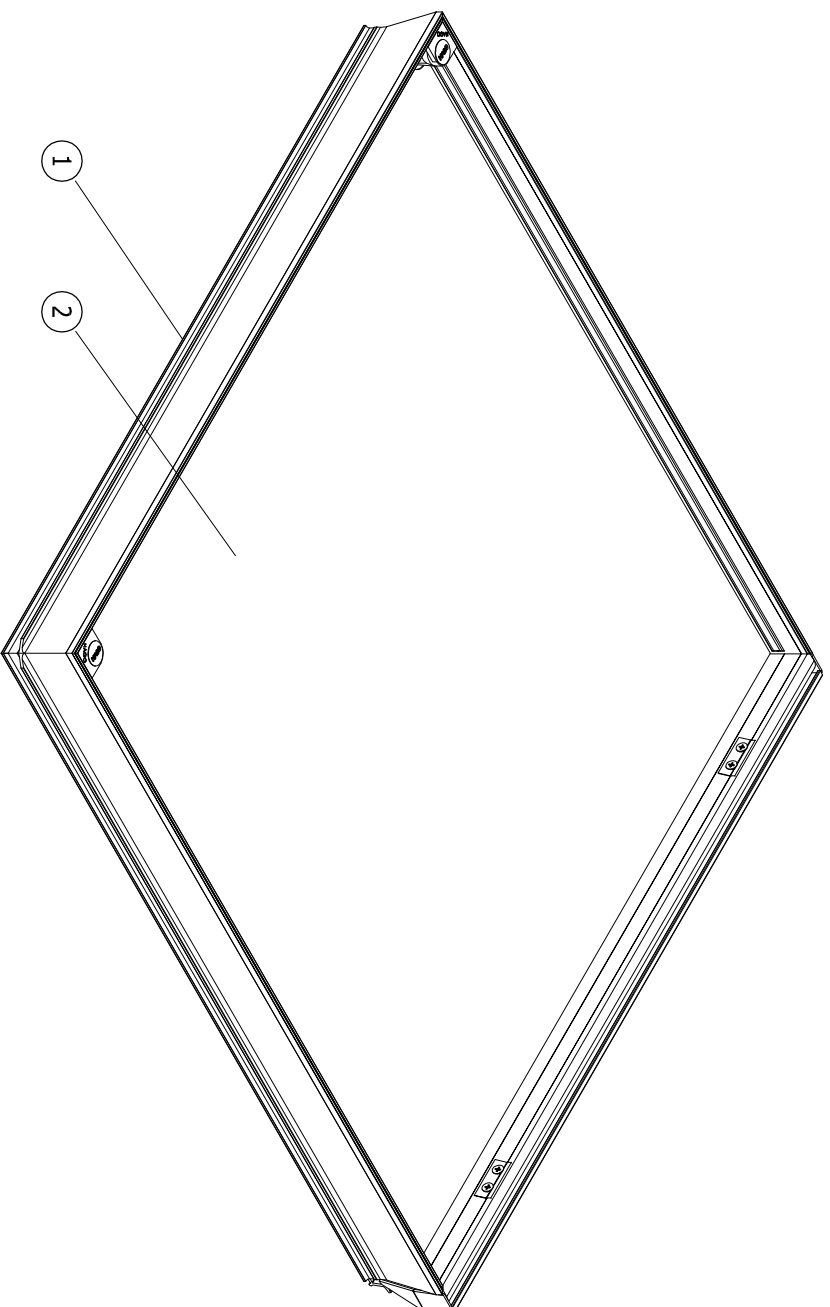

- 1 omranding
- 2 lulik
- 3 afdichting
- 4 moerverankering
- 5 Inbusbout
- 6 afdekkapje
- 7 scharnier
- 8 scharnier bevestiging
- 9 terugvalbeveiliging
- 10 omranding scharnierzijde
- 11 handvat
- 12 uitdruksleutel
- 13 Inbussleutel

Type CCA 66
 Binnenmaat putomranding C x D = 600 x 600 mm
 Uitwendige afmeting A x B = 720 x 740 mm.

STORAX

Storax BV
 Weststraat 1
 3335 LV Zwijndrecht
 Nederland

Tel.: +31 (0)78 303 09 00
 Fax: +31 (0)78 610 04 95
 E-mail: storax@storax.nl
 Website: www.storax.nl

Productgroep: Vloerluiken
 Onderdeel : Vloerluik type CCA 66
 Materiaal : Aluminium
 Schaal: 1:2
 Blad:

Datum: 01-06-2016

CCA 66