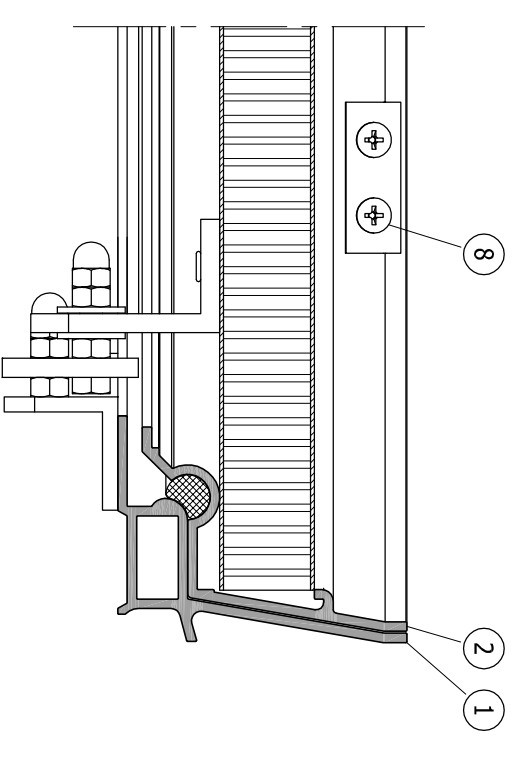

- 1 omranding
- 2 lulik
- 3 afdichting
- 4 moerverankering
- 5 Inbusbout
- 6 afdekkapje
- 7 scharnier
- 8 scharnier bevestiging
- 9 terugvalbeveiliging
- 10 omranding scharnierzijde
- 11 handvat
- 12 uitdruksleutel
- 13 Inbussleutel

Type CCA 66
 Binnenmaat putomranding C x D = 600 x 600 mm
 Uitwendige afmeting A x B = 720 x 740 mm.

STORAX

Storax BV
 Weststraat 1
 3335 LV Zwijndrecht
 Nederland

Tel.: +31 (0)78 303 09 00
 Fax: +31 (0)78 610 04 95
 E-mail: storax@storax.nl
 Website: www.storax.nl

Productgroep: Vloerluiken
 Onderdeel : Vloerluik type CCA 66
 Materiaal : Aluminium
 Schaal: 1:2
 Blad:

Datum: 01-06-2016

CCA 66