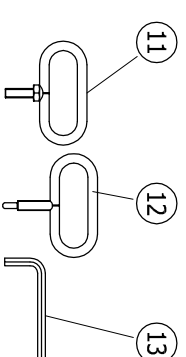

- 1 omranding
- 2 lulik
- 3 afdichting
- 4 moerverankering
- 5 Inbusbout
- 6 afdekkapje
- 7 scharnier
- 8 scharnier bevestiging
- 9 terugvalbeveiliging
- 10 omranding scharnierzijde
- 11 handvat
- 12 uitdruksleutel
- 13 Inbussleutel

Type CCA 66
 Binnenmaat putomranding C x D = 600 x 600 mm
 Uitwendige afmeting A x B = 720 x 740 mm.

STORAX

Storax BV
 Weststraat 1
 3335 LV Zwijndrecht
 Nederland

Tel.: +31 (0)78 303 09 00
 Fax: +31 (0)78 610 04 95
 E-mail: storax@storax.nl
 Website: www.storax.nl

Productgroep: Vloerluiken
 Onderdeel : Vloerluik type CCA 66
 Materiaal : Aluminium
 Schaal: 1:2
 Blad:

Datum: 01-06-2016

CCA 66