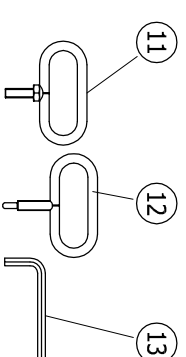

- 1 omranding
- 2 lulk
- 3 afdichting
- 4 moerverankering
- 5 Inbusbout
- 6 afdekkapje
- 7 scharnier
- 8 scharnier bevestiging
- 9 terugvalbeveiliging
- 10 omranding scharnierzijde
- 11 handvat
- 12 uitdruksleutel
- 13 Inbussteutel

Type CCA 64  
 Binnenmaat putomranding C x D = 600 x 400 mm  
 Uitwendige afmeting A x B = 720 x 540 mm.

**STORAX**

Storax BV  
 Weststraat 1  
 3335 LV Zwijndrecht  
 Nederland

Tel.: +31 (0)78 303 09 00  
 Fax: +31 (0)78 610 04 95  
 E-mail: storax@storax.nl  
 Website: www.storax.nl

Productgroep: Vloertluiken  
 Onderdeel : Vloertluik type CCA 64  
 Materiaal : Aluminium  
 Schaal: 1:2  
 Datum: 01-06-2016

CCA 64