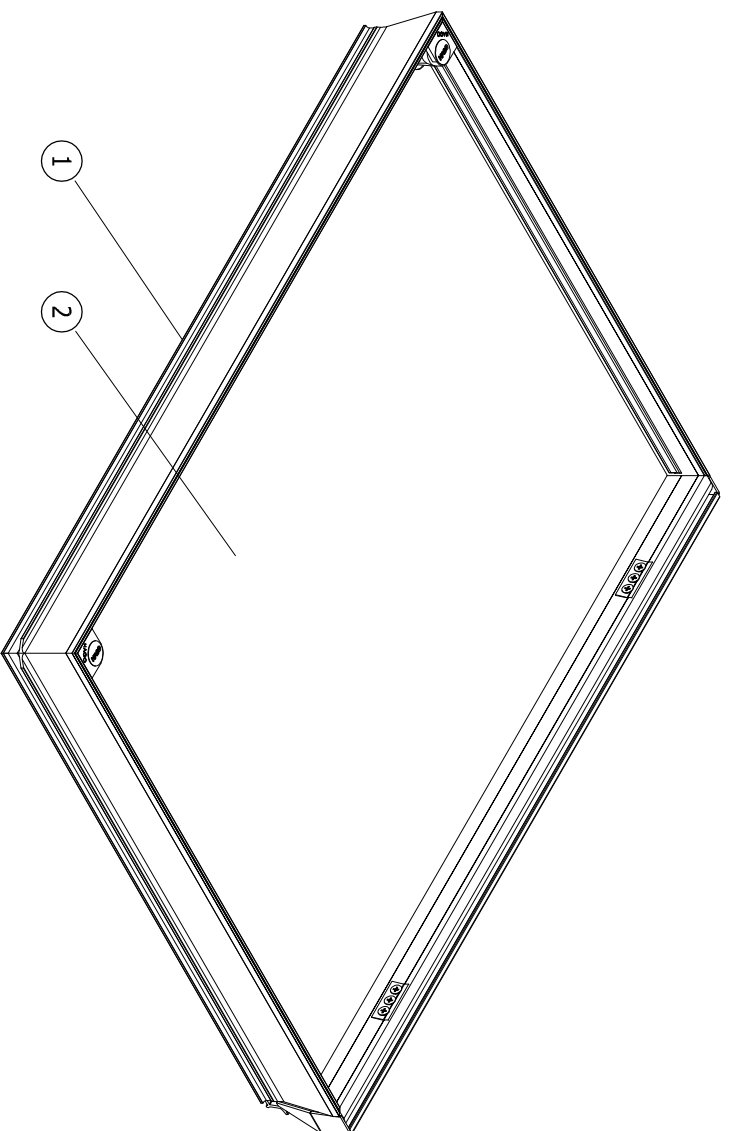

- 1 omranding
- 2 lulk
- 3 afdichting
- 4 moerverankering
- 5 Inbusbout
- 6 afdekkapje
- 7 scharnier
- 8 scharnier bevestiging
- 9 terugvalbeveiliging
- 10 omranding scharnierzijde
- 11 handvat
- 12 uitdruksleutel
- 13 Inbussteutel

Type CCA 64  
 Binnenmaat putomranding C x D = 600 x 400 mm  
 Uitwendige afmeting A x B = 720 x 540 mm.

**STORAX**

Storax BV  
 Weststraat 1  
 3335 LV Zwijndrecht  
 Nederland

Tel.: +31 (0)78 303 09 00  
 Fax: +31 (0)78 610 04 95  
 E-mail: storax@storax.nl  
 Website: www.storax.nl

Productgroep: Vloertluiken  
 Onderdeel : Vloertluik type CCA 64  
 Materiaal : Aluminium  
 Schaal: 1:2  
 Datum: 01-06-2016

CCA 64