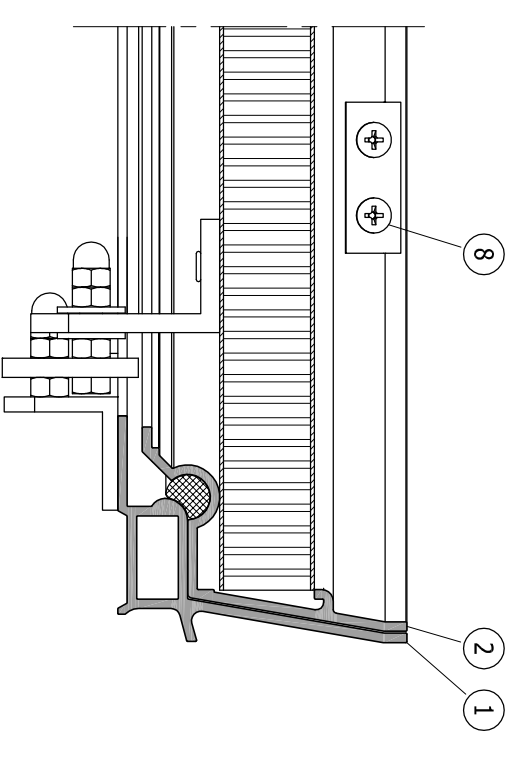

- 1 omranding
- 2 lulk
- 3 afdichting
- 4 moerverankering
- 5 Inbusbout
- 6 afdekkapje
- 7 scharnier
- 8 scharnier bevestiging
- 9 terugvalbeveiliging
- 10 omranding scharnierzijde
- 11 handvat
- 12 uitdruksleutel
- 13 Inbussteutel

Type CCA 64  
 Binnenmaat putomranding C x D = 600 x 400 mm  
 Uitwendige afmeting A x B = 720 x 540 mm.

**STORAX**

Storax BV  
 Weststraat 1  
 3335 LV Zwijndrecht  
 Nederland

Tel.: +31 (0)78 303 09 00  
 Fax: +31 (0)78 610 04 95  
 E-mail: storax@storax.nl  
 Website: www.storax.nl

Productgroep: Vloertluiken  
 Onderdeel : Vloertluik type CCA 64  
 Materiaal : Aluminium  
 Schaal: 1:2  
 Datum: 01-06-2016

CCA 64