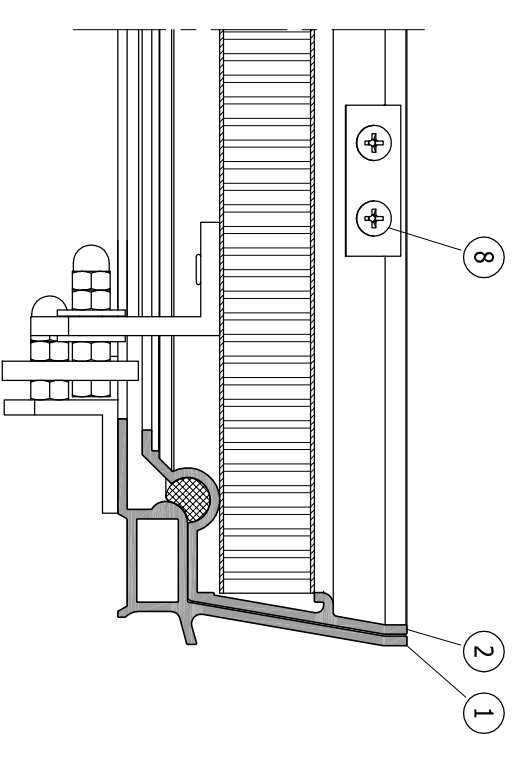

- 1 omranding
- 2 lulik
- 3 afdichting
- 4 moerverankering
- 5 Inbusbout
- 6 afdekkapje
- 7 scharnier
- 8 scharnier bevestiging
- 9 terugvalbeveiliging
- 10 omranding scharnierzijde
- 11 handvat
- 12 uitdruksleutel
- 13 Inbussleutel

Type CCA 55
 Binnenmaat putomranding C x D = 500 x 500 mm
 Uitwendige afmeting A x B = 620 x 640 mm.

STORAX

Storax BV
 Weststraat 1
 3335 LV Zwijndrecht
 Nederland

Tel.: +31 (0)78 303 09 00
 Fax: +31 (0)78 610 04 95
 E-mail: storax@storax.nl
 Website: www.storax.nl

Productgroep: Vloerluiken
 Onderdeel : Vloerluik type CCA 55
 Materiaal : Aluminium
 Schaal: 1:2
 Blad:

Datum: 01-06-2016

CCA 55