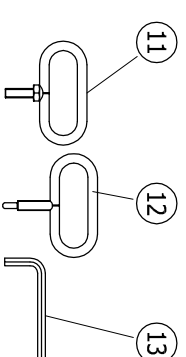

- 1 omranding
- 2 lulik
- 3 afdichting
- 4 moerverankering
- 5 Inbusbout
- 6 afdekkapje
- 7 scharnier
- 8 scharnier bevestiging
- 9 terugvalbeveiliging
- 10 omranding scharnierzijde
- 11 handvat
- 12 uitdruksleutel
- 13 Inbussleutel

Type CCA 55
 Binnenmaat putomranding C x D = 500 x 500 mm
 Uitwendige afmeting A x B = 620 x 640 mm.

STORAX

Storax BV
 Weststraat 1
 3335 LV Zwijndrecht
 Nederland

Tel.: +31 (0)78 303 09 00
 Fax: +31 (0)78 610 04 95
 E-mail: storax@storax.nl
 Website: www.storax.nl

Productgroep: Vloerluiken
 Onderdeel : Vloerluik type CCA 55
 Materiaal : Aluminium
 Schaal: 1:2
 Blad:

Datum: 01-06-2016

CCA 55