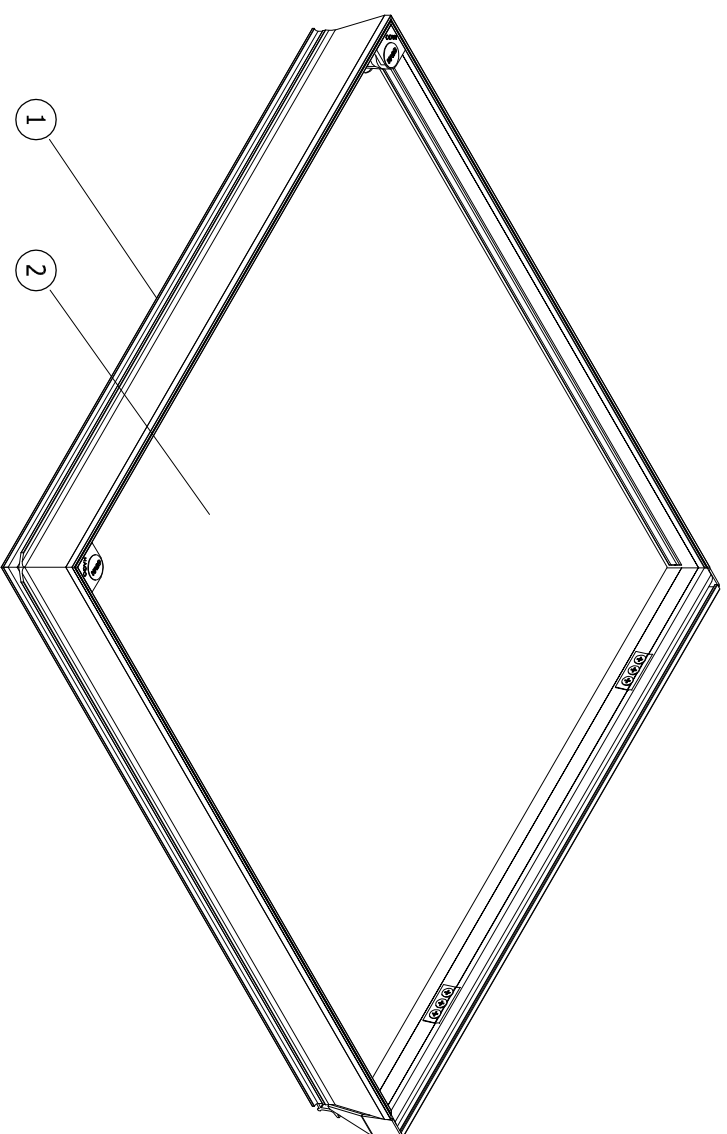

- 1 omranding
- 2 lulik
- 3 afdichting
- 4 moerverankering
- 5 Inbusbout
- 6 afdekkapje
- 7 scharnier
- 8 scharnier bevestiging
- 9 terugvalbeveiliging
- 10 omranding scharnierzijde
- 11 handvat
- 12 uitdruksleutel
- 13 Inbussleutel

Type CCA 55
 Binnenmaat putomranding C x D = 500 x 500 mm
 Uitwendige afmeting A x B = 620 x 640 mm.

STORAX

Storax BV
 Weststraat 1
 3335 LV Zwijndrecht
 Nederland

Tel.: +31 (0)78 303 09 00
 Fax: +31 (0)78 610 04 95
 E-mail: storax@storax.nl
 Website: www.storax.nl

Productgroep: Vloerluiken
 Onderdeel : Vloerluik type CCA 55
 Materiaal : Aluminium
 Schaal: 1:2
 Blad:

Datum: 01-06-2016

CCA 55