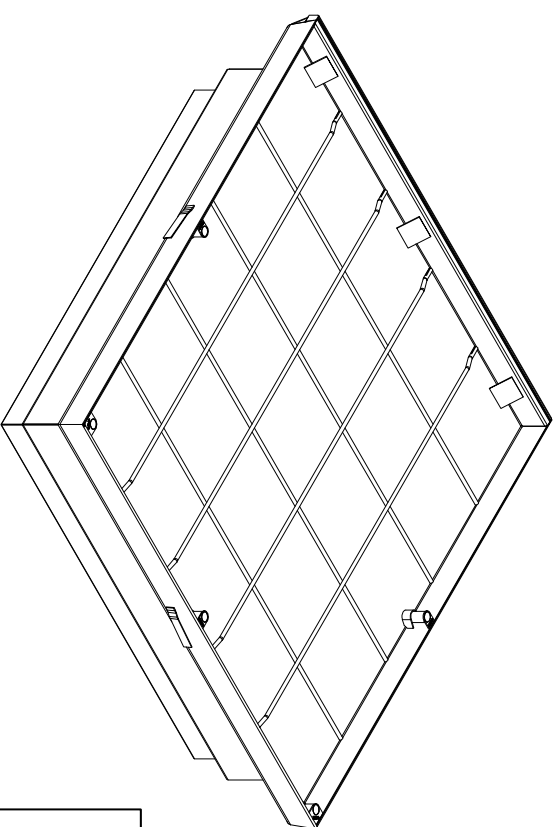

A x B uitwendig

C x D dagmaat

- 1 omranding
- 2 luk
- 3 afdichting
- 4 wapening
- 5 inbuspout
- 6 afdekkapje
- 7 scharnier
- 8 anker
- 9 gasdrukveer
- 10 isolatiepakket
- 11 aluminium houder isolatie
- 12 handvat
- 13 uitdruksteutel
- 14 inbussteutel

Type BVE-GD THERMO 110 (rvs)
 Binnenmaat putomranding C x D = 1000 x 1000 mm
 Uitwendige afmeting A x B = 1135 x 1152 mm.
 2 stuks gasdrukveer

STORAX

Storax BV
 Westraat 1
 3333 LV Zwijndrecht
 Nederland