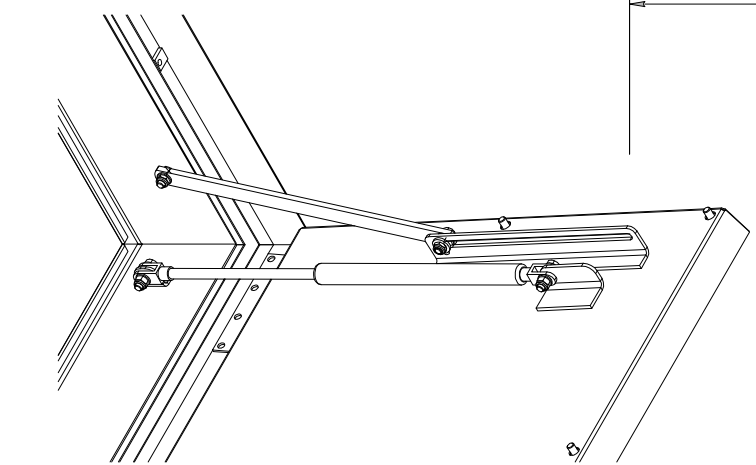

A x B uitwendig

C x D dagmaat

- 1 omranding
- 2 luk
- 3 afdichting
- 4 wapening
- 5 inbuspout
- 6 afdekkapje
- 7 scharnier
- 8 anker
- 9 gasdrukveer
- 10 isolatiepakket
- 11 aluminium houder isolatie
- 12 handvat
- 13 uitdruksteutel
- 14 inbussteutel

Type BVE-GD THERMO 110 (rvs)
 Binnenmaat putomranding C x D = 1000 x 1000 mm
 Uitwendige afmeting A x B = 1135 x 1152 mm.
 2 stuks gasdrukveer

STORAX

Storax BV
 Westraat 1
 3333 LV Zwijndrecht
 Nederland