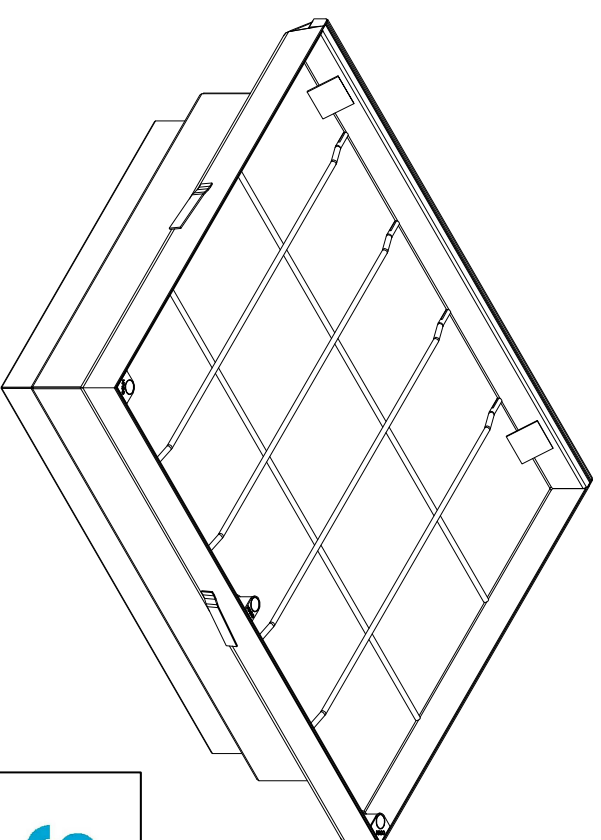

- 1 omranding
- 2 luk
- 3 afdichting
- 4 wapening
- 5 inbuspout
- 6 afdekkapje
- 7 scharnier
- 8 anker
- 9 gasdrukveer
- 10 isolatiepakket
- 11 aluminium houder isolatie
- 12 handvat
- 13 uitdruksteutel
- 14 inbussteutel

**Type BVE-GD THERMO 86 (rs)**  
 Binnenmaat putomranding C x D = 800 x 600 mm  
 Uitwendige afmeting A x B = 935 x 752 mm.  
 2 stuks gasdrukveer