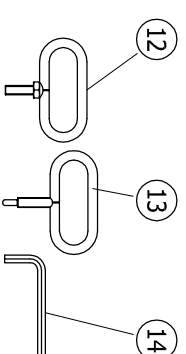

- 1 omranding
- 2 luk
- 3 afdichting
- 4 wapening
- 5 inbuspout
- 6 afdekkapje
- 7 scharnier
- 8 anker
- 9 gasdrukveer
- 10 isolatiepakket
- 11 aluminium houder isolatie
- 12 handvat
- 13 uitdruksteutel
- 14 inbussteutel

**Type BVE-GD THERMO 86 (rs)**  
 Binnenmaat putomranding C x D = 800 x 600 mm  
 Uitwendige afmeting A x B = 935 x 752 mm.  
 2 stuks gasdrukveer