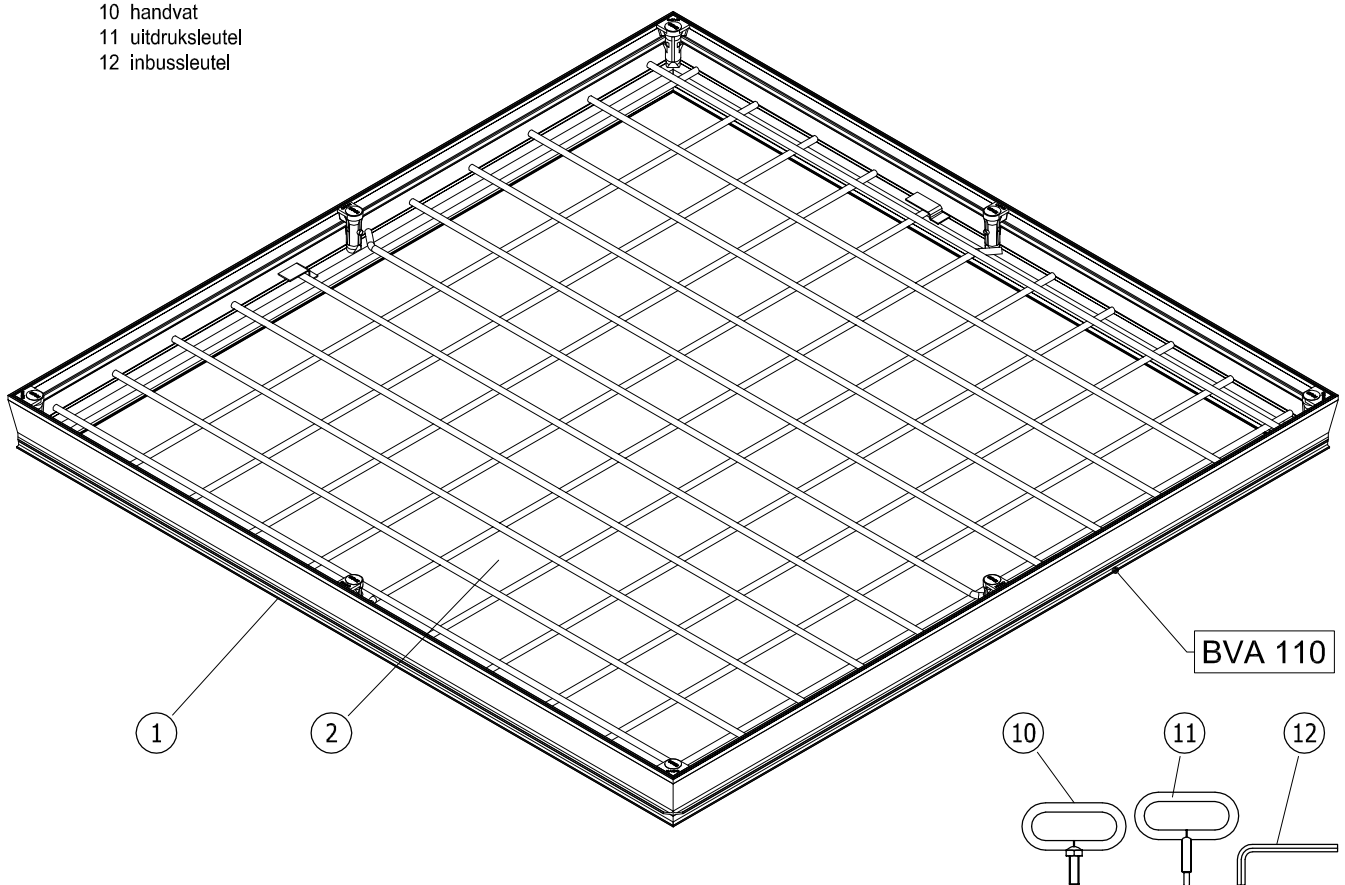

Binnenmaat putomranding C x D = 1000 x 1000 mm
 Uitwendige afmeting A x B = 1120 x 1120 mm

- 1 omranding
- 2 luik
- 3 afdichting
- 4 moer
- 5 moerverankering
- 6 inbusbout
- 7 afdekkapje
- 8 bodemplaat
- 9 wapening
- 10 handvat
- 11 uitdruksleutel
- 12 inbussleutel

Materiaal : Aluminium

Schaal: 1:2

Datum: 01-06-2016

Blad:

BVA 110