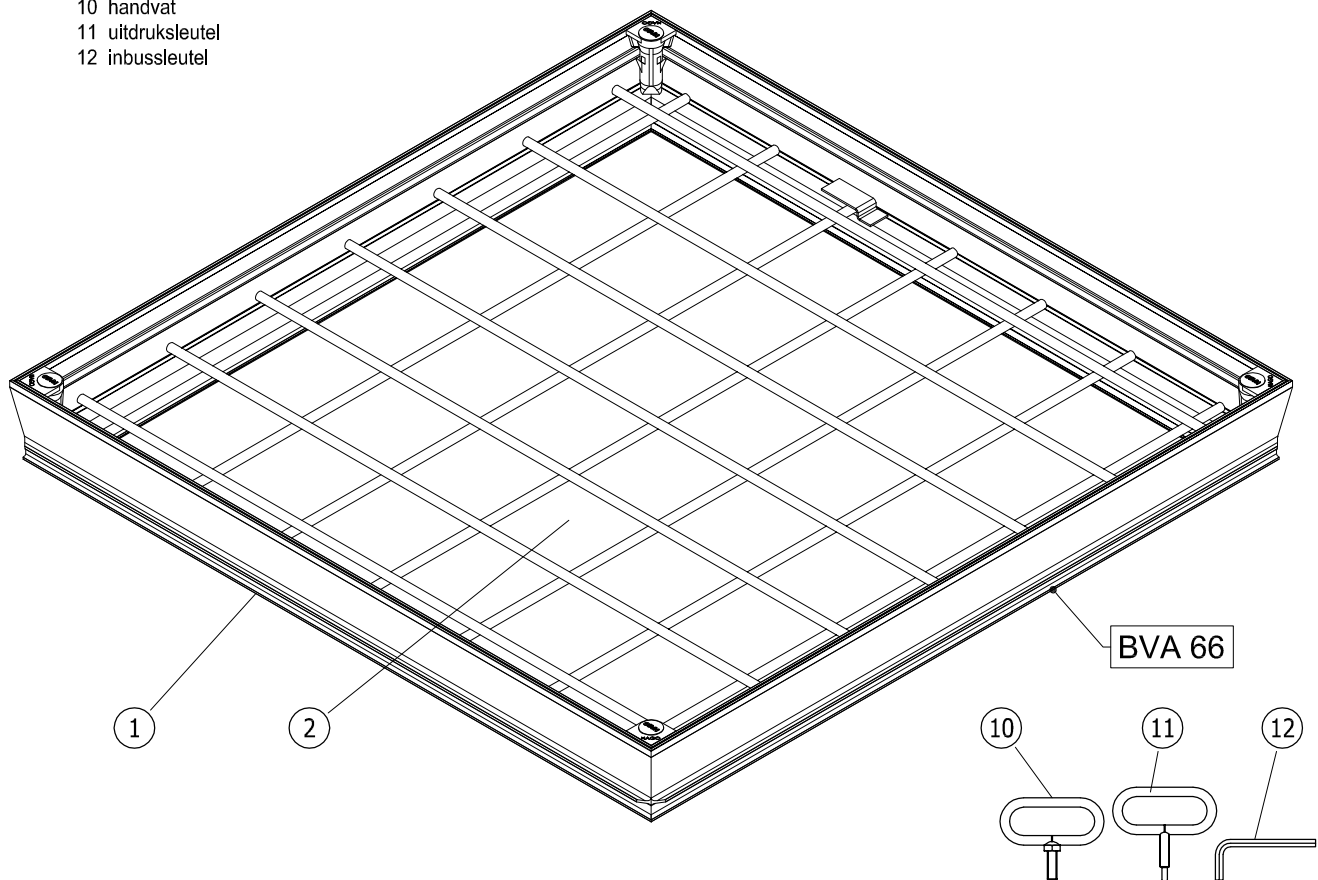

Binnenmaat putomranding C x D = 600 x 600 mm  
 Uitwendige afmeting A x B = 720 x 720 mm

- 1 omranding
- 2 luik
- 3 afdichting
- 4 moer
- 5 moerverankering
- 6 inbusbout
- 7 afdekkapje
- 8 bodemplaat
- 9 wapening
- 10 handvat
- 11 uitdruksleutel
- 12 inbussleutel

Onderdeel : Vloerluik type BVA 66

Materiaal : Aluminium

Schaal: 1:2

Datum: 01-06-2016

Blad:

**BVA 66**